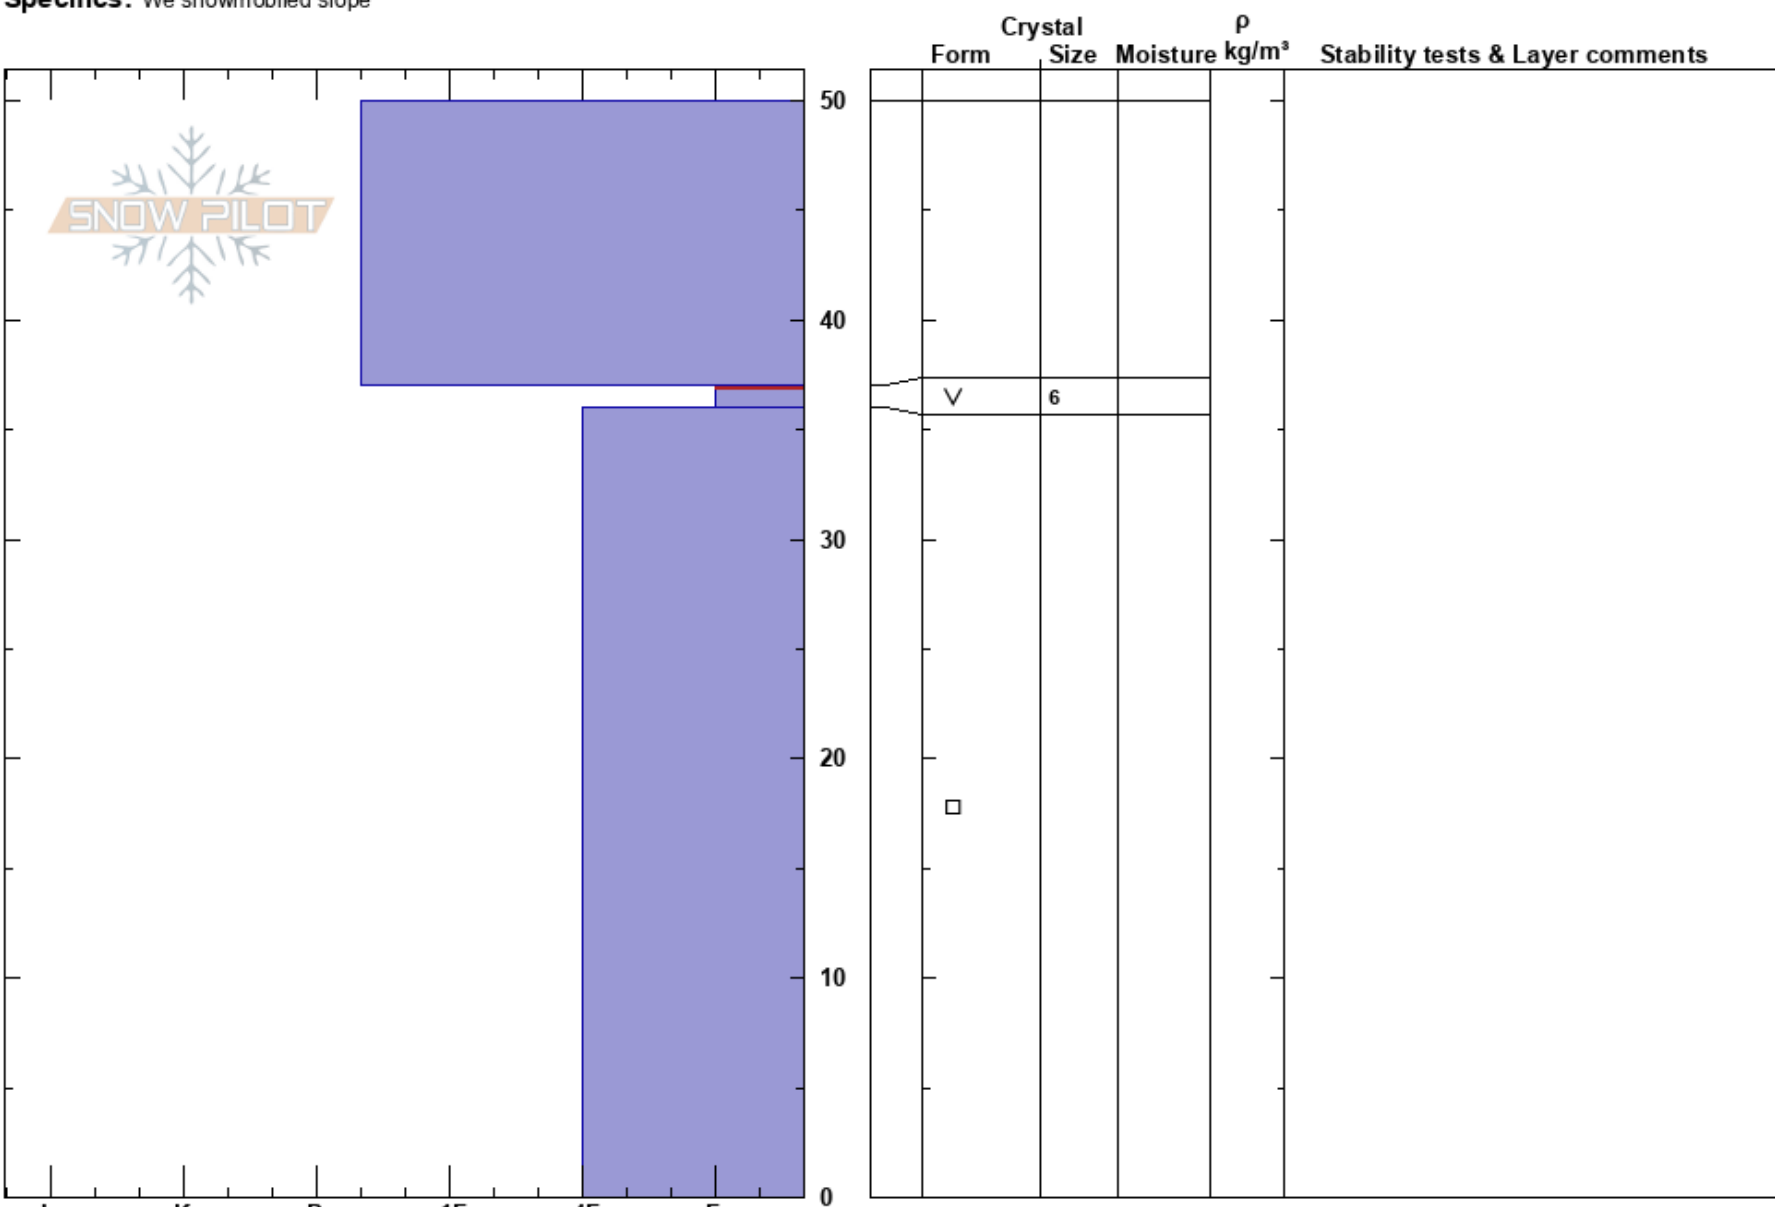

Kellostapuli
 Finland
 Elevation: 400 m
 Aspect: N
 Specifics: We snowmobiled slope

Tuomo Poukkanen
 30/11/2023 - 18:00
 Co-ord: 67.59001N, 24.23990E
 Slope Angle: 15°
 Wind Loading: no

Stability: Fair
 Air Temperature: -7.4°C
 Sky Cover:
 Precipitation:
 Wind:

HS:50
 Layer Notes:
 37-36cm: Problematic layer

Notes: Kovan kansilaatan alla SH selkeästi näkyvissä (kiinni laatan pohjassa)