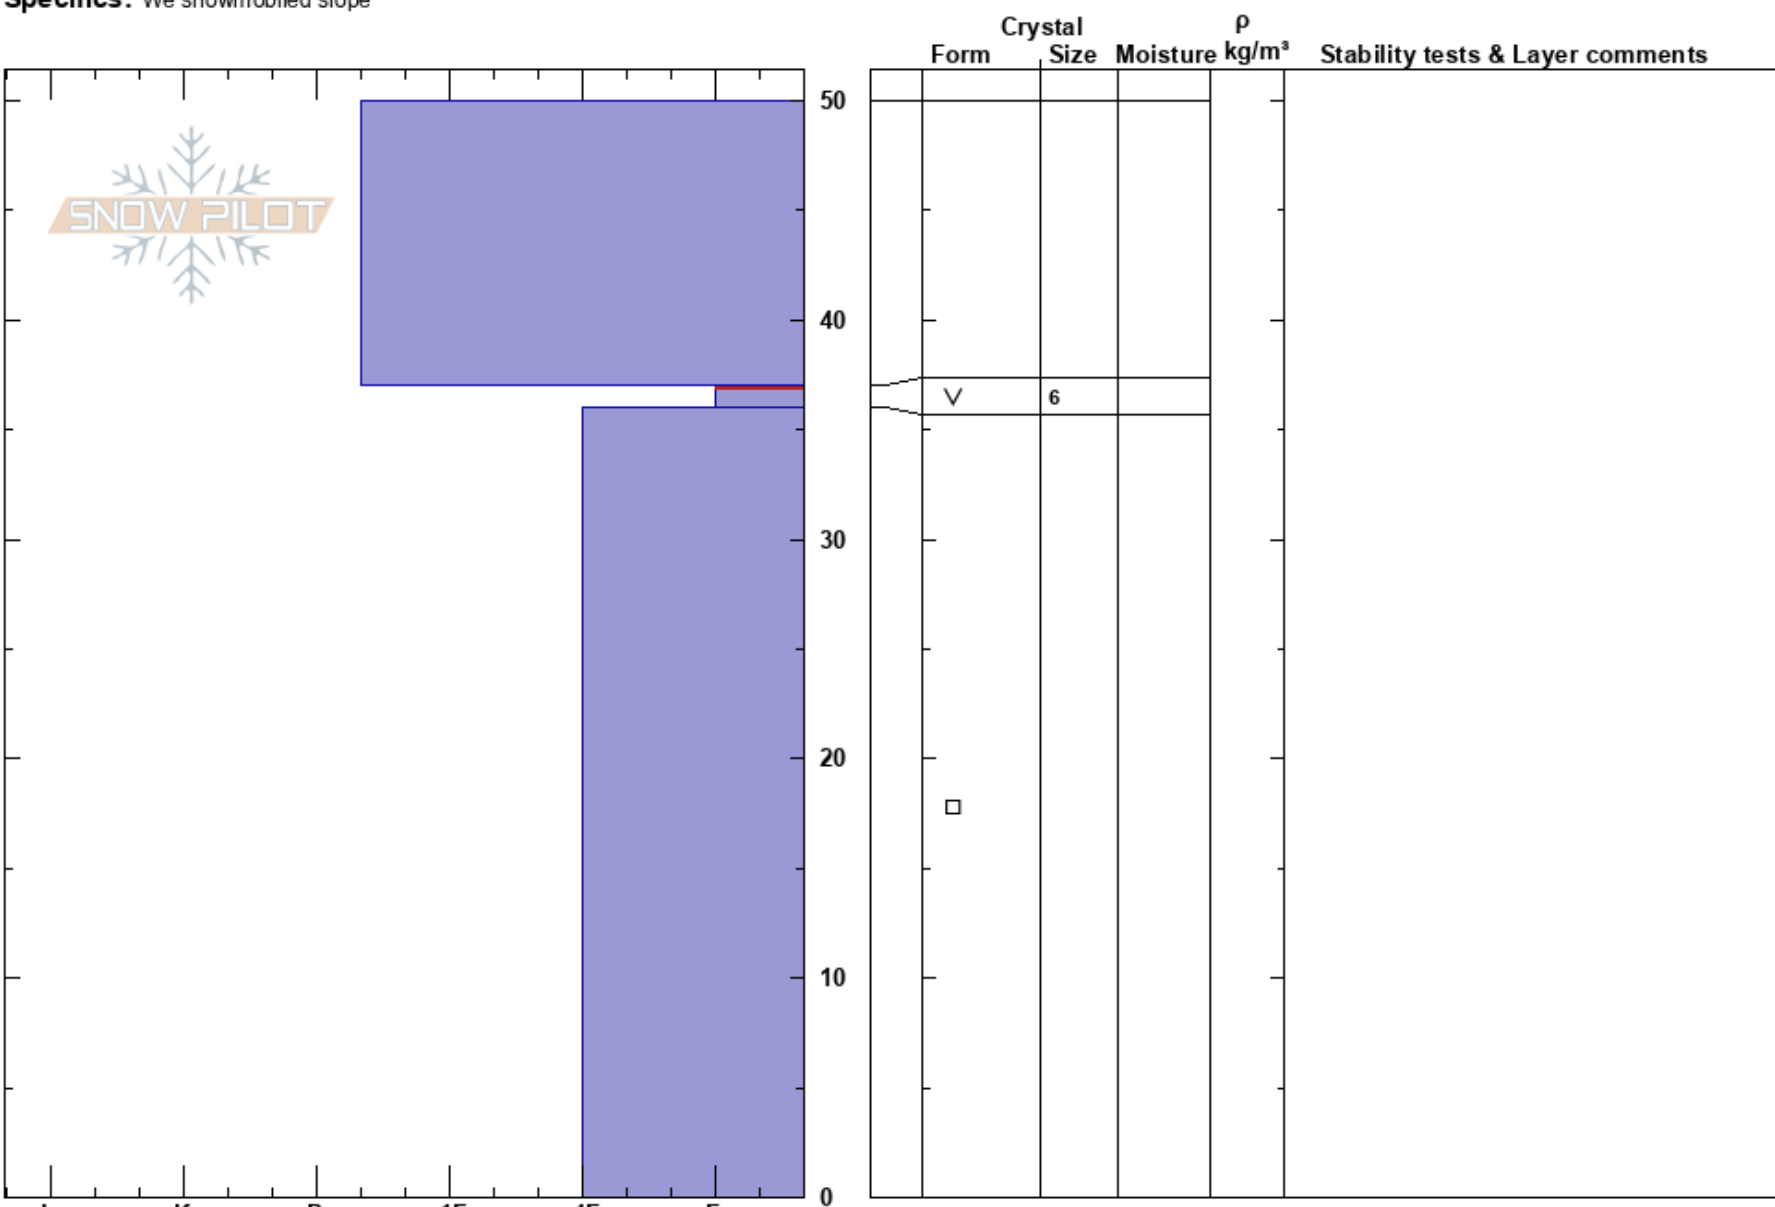

Kellostapuli
Finland
Elevation: 400 m
Aspect: N
Specifics: We snowmobiled slope

Tuomo Poukkanen
30/11/2023 - 18:00
Co-ord: 67.59001N, 24.23990E
Slope Angle: 15°
Wind Loading: no

Stability: Fair
Air Temperature: -7.4°C
Sky Cover:
Precipitation:
Wind:

HS:50
Layer Notes:
37-36cm: Problematic layer

Notes: Kovan kansilaatan alla SH selkeästi näkyvissä (kiinni laatan pohjassa)