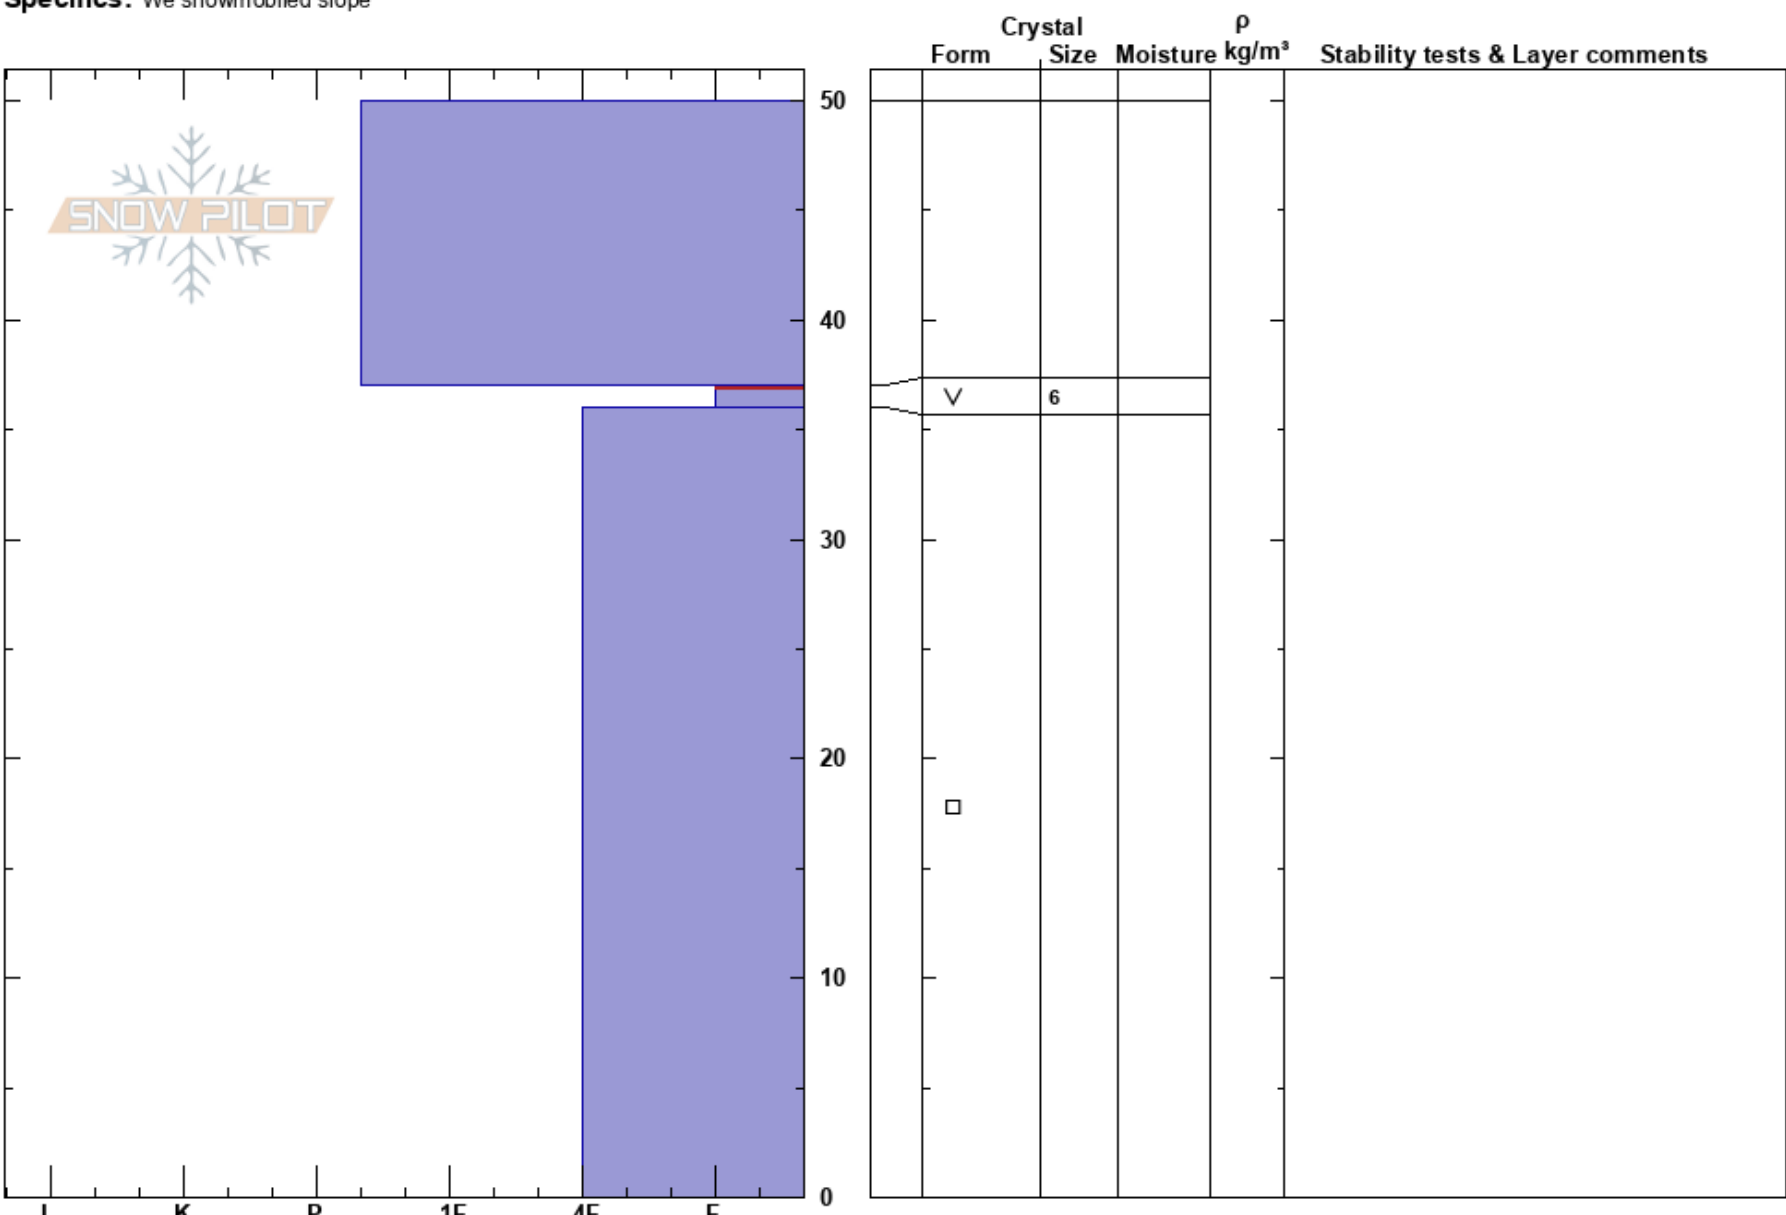

Kellostapuli  
 Finland  
 Elevation: 400 m  
 Aspect: N  
 Specifics: We snowmobiled slope

Tuomo Poukkanen  
 30/11/2023 - 18:00  
 Co-ord: 67.59001N, 24.23990E  
 Slope Angle: 15°  
 Wind Loading: no

Stability: Fair  
 Air Temperature: -7.4°C  
 Sky Cover:  
 Precipitation:  
 Wind:

HS:50  
 Layer Notes:  
 37-36cm: Problematic layer

Notes: Kovan kansilaatan alla SH selkeästi näkyvissä (kiinni laatan pohjassa)