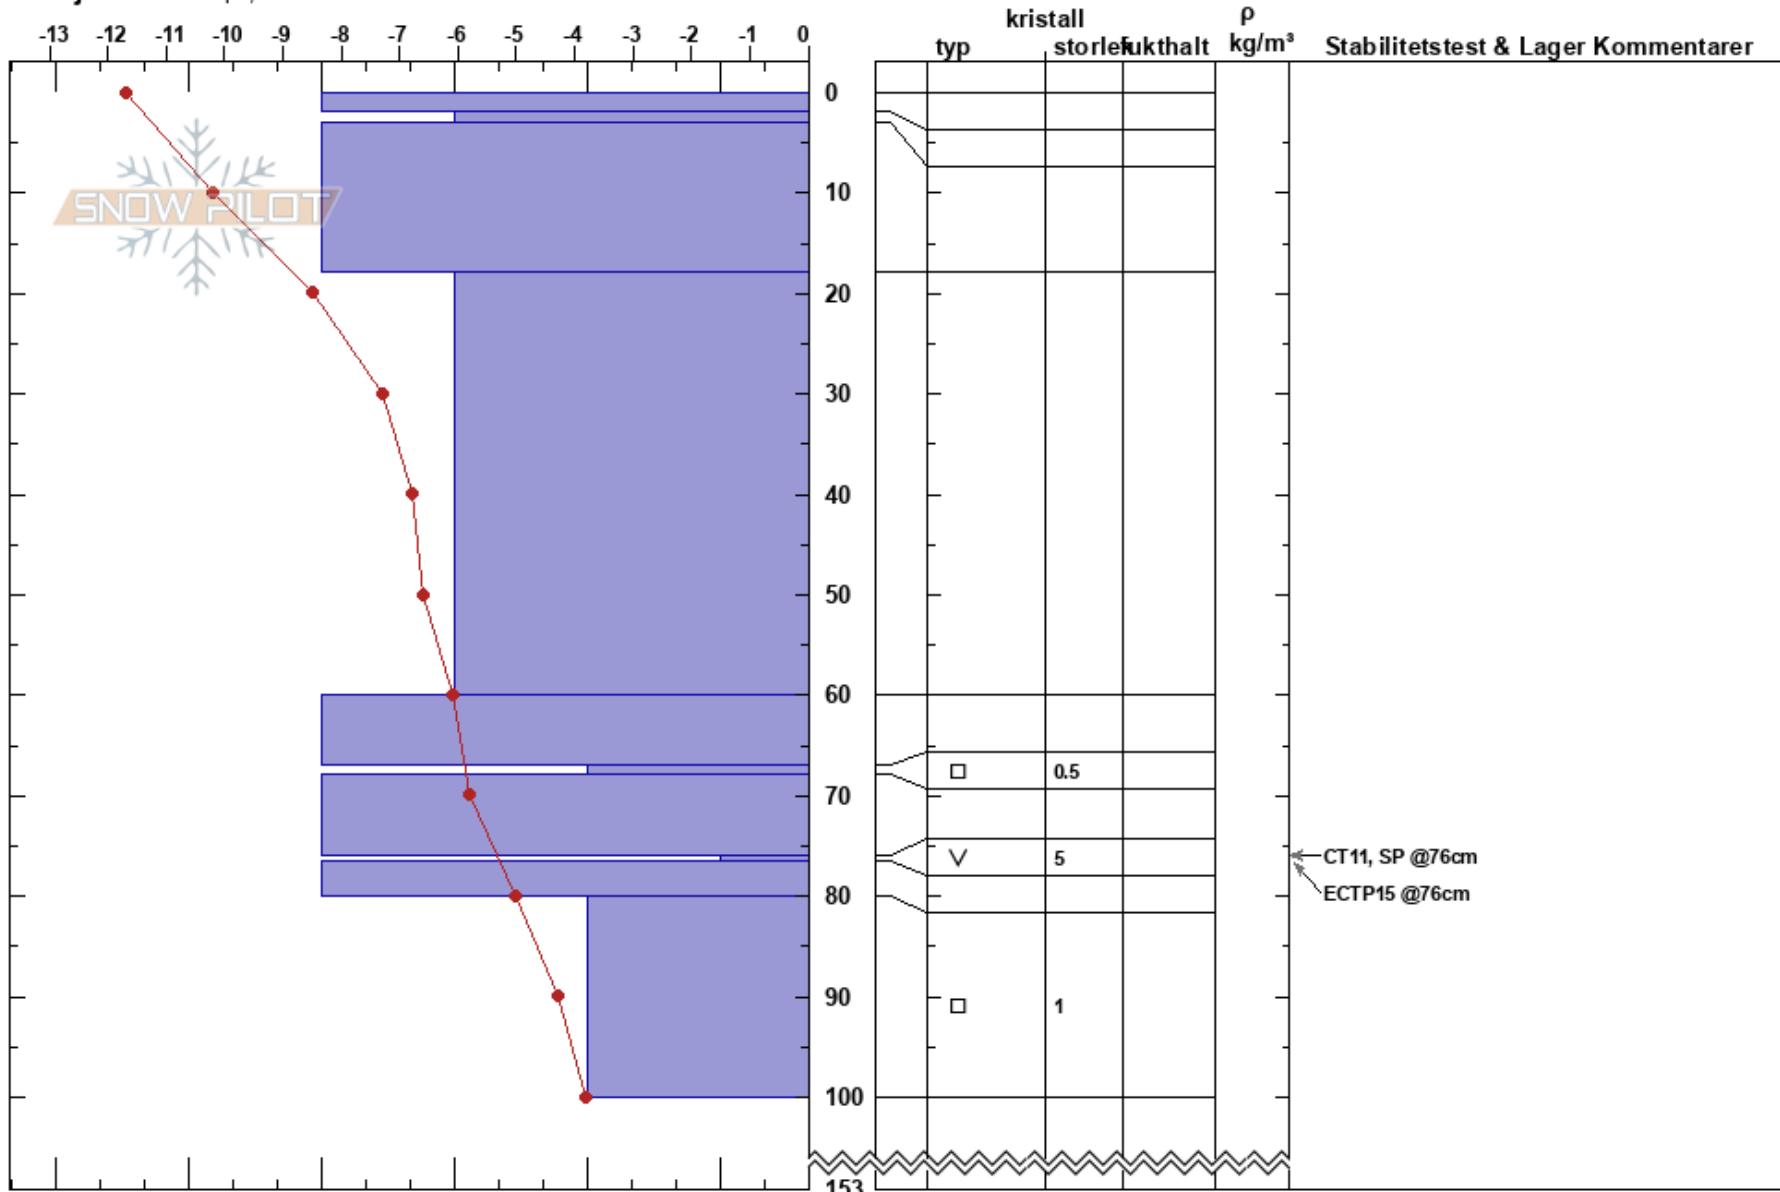

Lilfjället - Åre
 Åreskutan
 Sweden
 Höjd: 843 m
 Väderstreck: SE
 Detaljerna: Whumph, utbredda

Christoffer Axelsson
 25/11/2023 - 13:00
 Koordinat: 63.40964N, 13.11673E
 Lutning: 22°
 Snödrev: no

Instabilitet:
 Lufttemperatur: -8.8°C
 Molnighet: CLR
 Nederbörd: NO
 Vind: W Svagvind (1-7m/s)

HS: 153
 Lager Kommentarer:
 76-76.5cm: mestorosväckandelagret

Noteringar (beskrivning av terräng): Precis ovanför TL