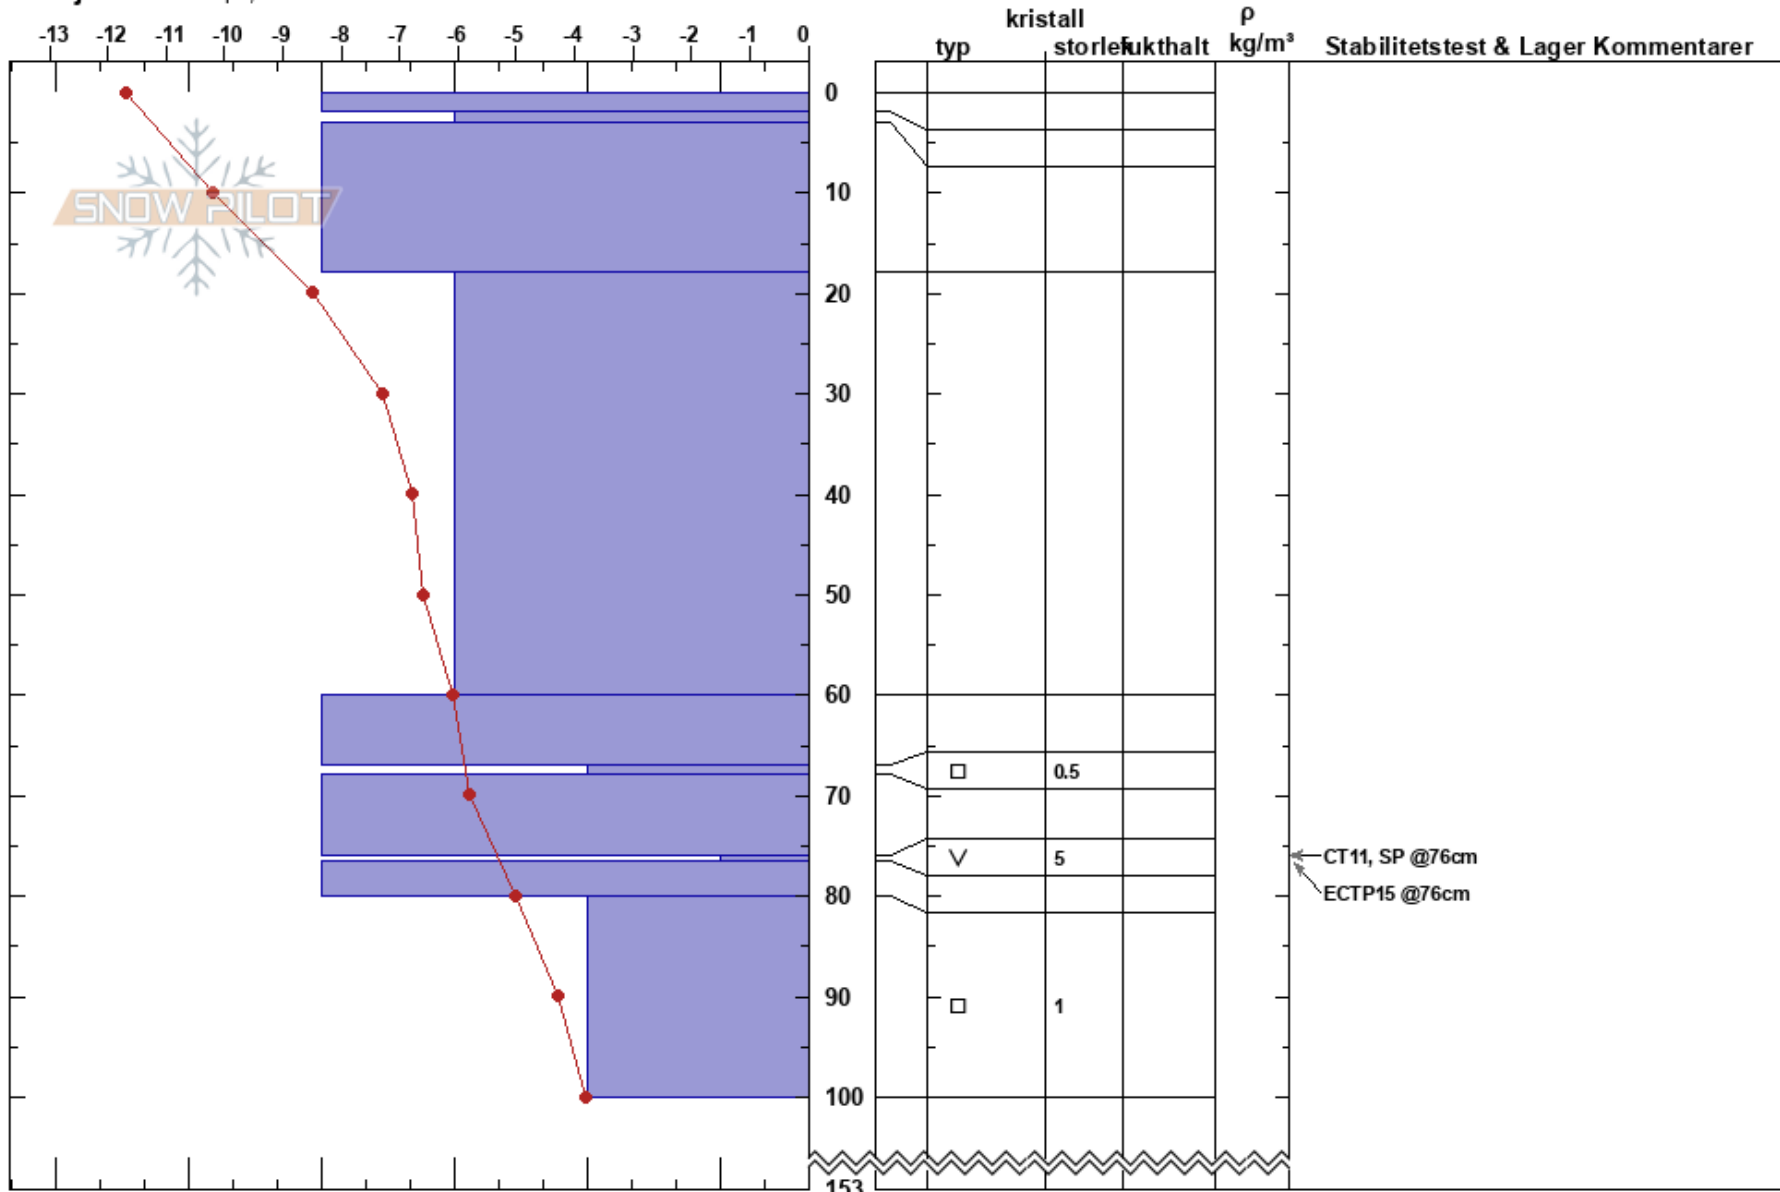

Lilfjället - Åre  
Åreskutan  
Sweden  
Höjd: 843 m  
Väderstreck: SE

Christoffer Axelsson  
25/11/2023 - 13:00  
Koordinat: 63.40964N, 13.11673E  
Lutning: 22°  
Snödrev: no

Instabilitet:  
Lufttemperatur: -8.8°C  
Molnighet: CLR  
Nederbörd: NO  
Vind: W Svagvind (1-7m/s)

HS: 153 Lager Kommentarer:  
76-76.5cm: mestorosväckandelagret

Detaljerna: Whumph, utbredda

Noteringar (beskrivning av terräng): Precis ovanför TL