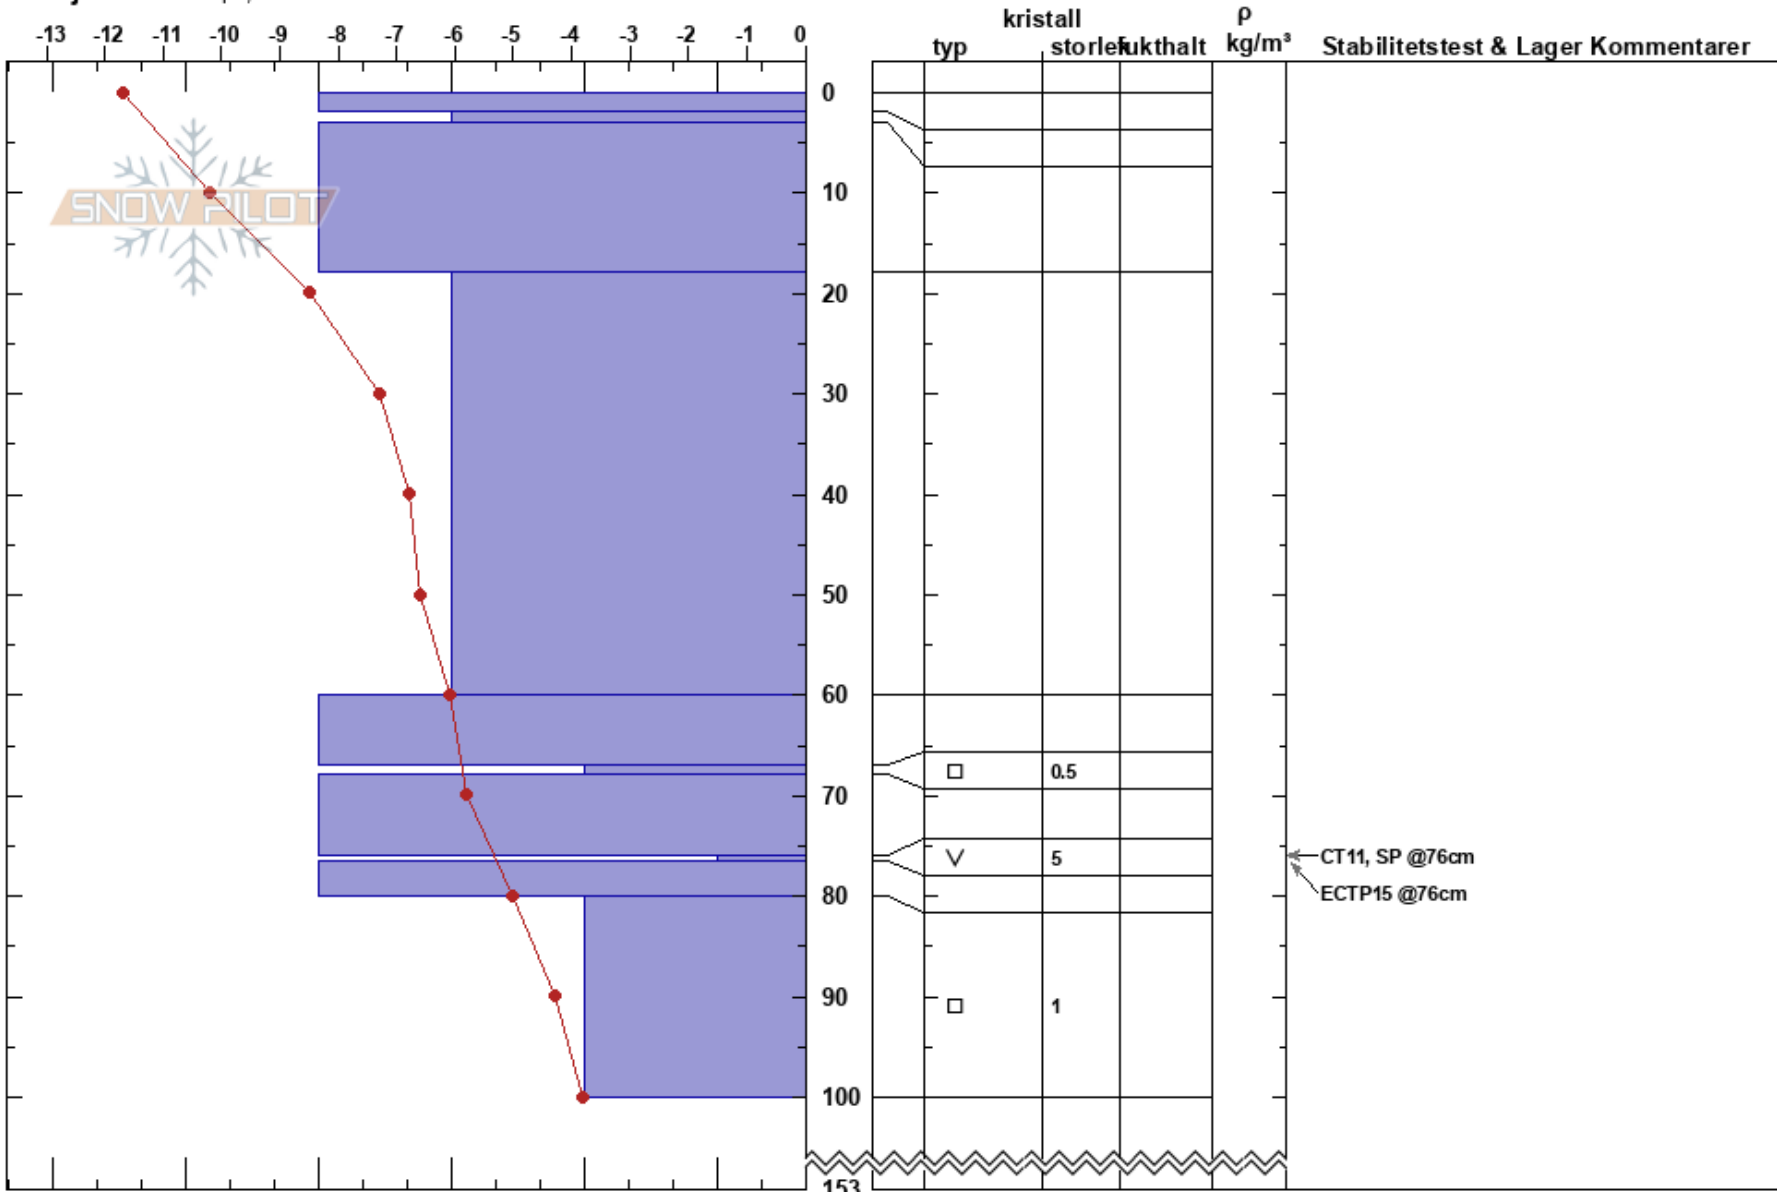

Lilfjället - Åre
Åreskutan
Sweden
Höjd: 843 m
Väderstreck: SE

Christoffer Axelsson
25/11/2023 - 13:00
Koordinat: 63.40964N, 13.11673E
Lutning: 22°
Snödrev: no

Instabilitet:
Lufttemperatur: -8.8°C
Molnighet: CLR
Nederbörd: NO
Vind: W Svagvind (1-7m/s)

HS: 153

Lager Kommentarer:
76-76.5cm: mestorosväckandelagret

Detaljerna: Whumph, utbredda

Noteringar (beskrivning av terräng): Precis ovanför TL