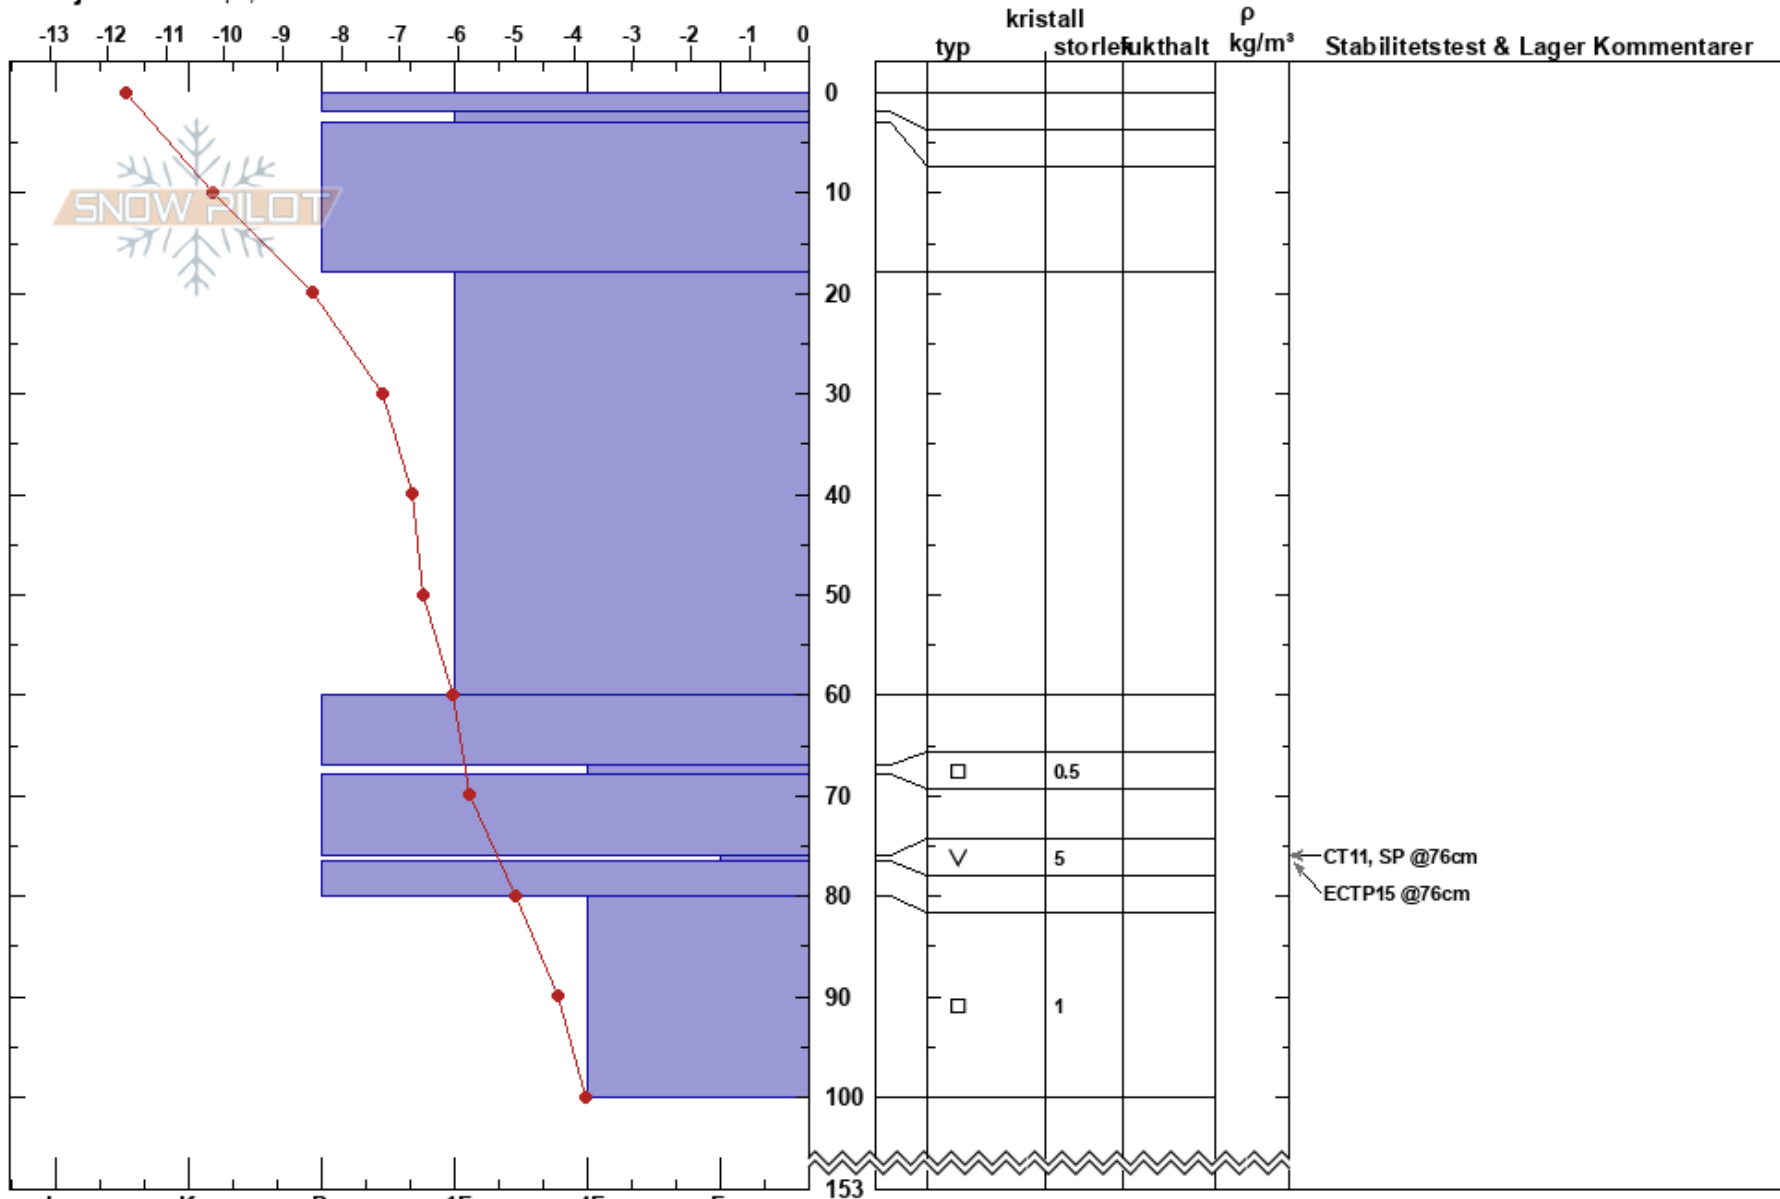

Lilfjället - Åre
Åreskutan
Sweden
Höjd: 843 m
Väderstreck: SE

Christoffer Axelsson
25/11/2023 - 13:00
Koordinat: 63.40964N, 13.11673E
Lutning: 22°
Snödrev: no

Instabilitet:
Lufttemperatur: -8.8°C
Molnighet: CLR
Nederbörd: NO
Vind: W Svagvind (1-7m/s)

HS: 153 Lager Kommentarer:
76-76.5cm: mestorosväckandelagret

Detaljerna: Whumph, utbredda

Noteringar (beskrivning av terräng): Precis ovanför TL