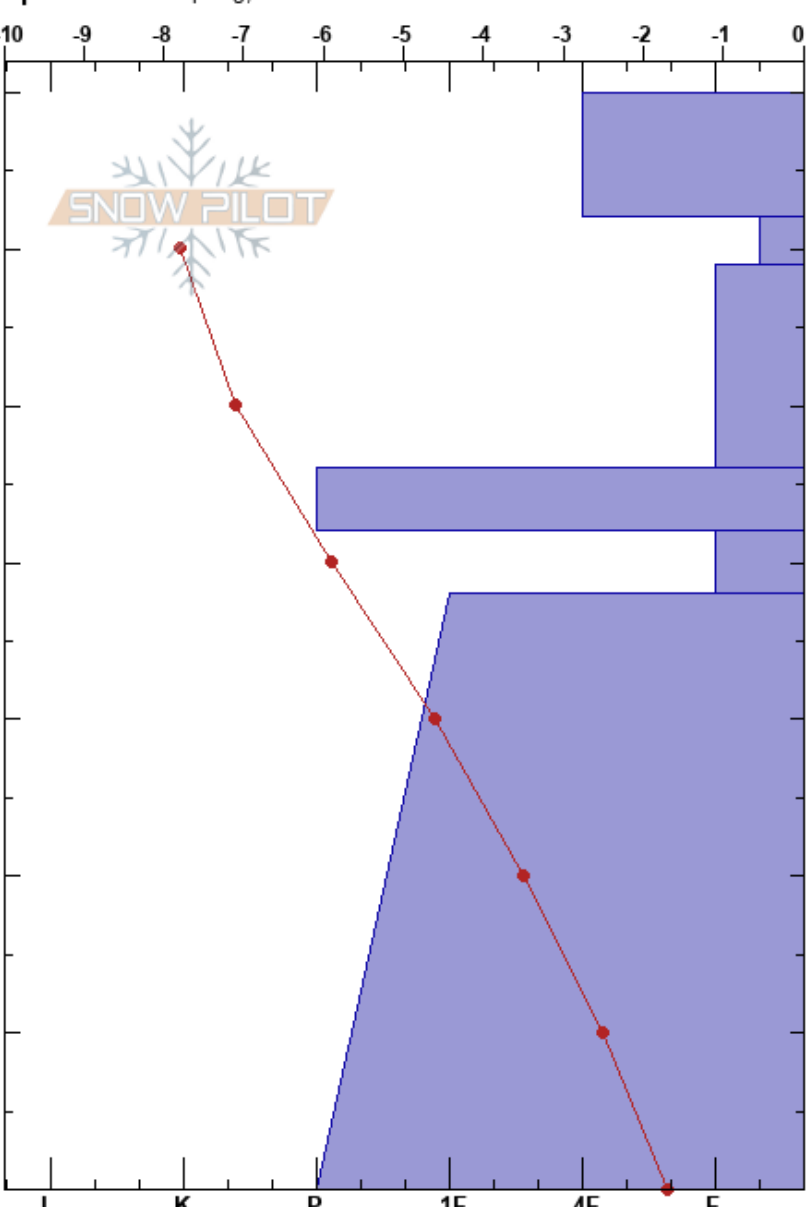

Kesänki  
 Finland  
 Elevation: 430 m  
 Aspect: SE  
 Specifics: Collapsing, localized

Elina Molkkari  
 24/11/2023 - 11:17  
 Co-ord: 35W 384138E 7501821N  
 Slope Angle: 29°  
 Wind Loading: no

Stability: HS:70  
 Air Temperature: -10.3°C PF: 45  
 Sky Cover: SCT  
 Precipitation: NO  
 Wind: NE Light Breeze

Layer Notes:  
 59-46cm: Problematic layer

Form	Crystal Size	Moisture	$\rho$ kg/m <sup>3</sup>	Stability tests & Layer comments
/				
/	1			
V	15			←ECTN5 @59cm
□	2			
⊗				
□	2			
□	1-1.5			

Notes: Maa kivirakkaa. Yleiskatsaus itäpuolen rinteille. Lumensyvyys noin 400moh vaihteli 40-80cm välillä. Lumi oli peittänyt epätasaisuudet ja kivet myös alempana metsänrajassa.