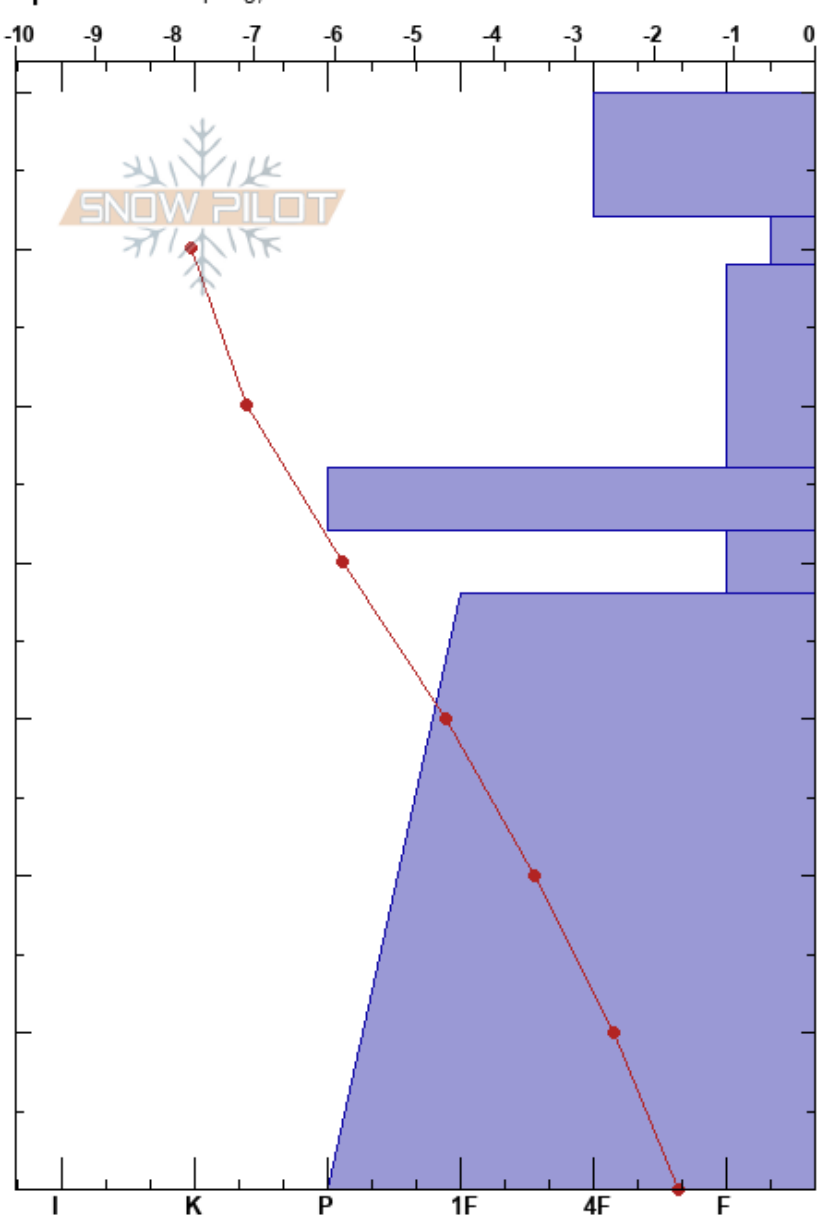

Kesänki
 Finland
 Elevation: 430 m
 Aspect: SE
 Specifics: Collapsing, localized

Elina Molkkari
 24/11/2023 - 11:17
 Co-ord: 35W 384138E 7501821N
 Slope Angle: 29°
 Wind Loading: no

Stability: HS:70
 Air Temperature: -10.3°C PF: 45
 Sky Cover: SCT
 Precipitation: NO
 Wind: NE Light Breeze

Layer Notes:
 59-46cm: Problematic layer

Form	Crystal		Moisture	ρ kg/m³	Stability tests & Layer comments
	Size				
/					
/	1				
V	15				←ECTN5 @59cm
□	2				
⊙					
□	2				
□	1-1.5				

Notes: Maa kivirakkaa. Yleiskatsaus itäpuolen rinteille. Lumensyvyys noin 400moh vaihteli 40-80cm välillä. Lumi oli peittänyt epätasaisuudet ja kivet myös alempana metsänrajassa.