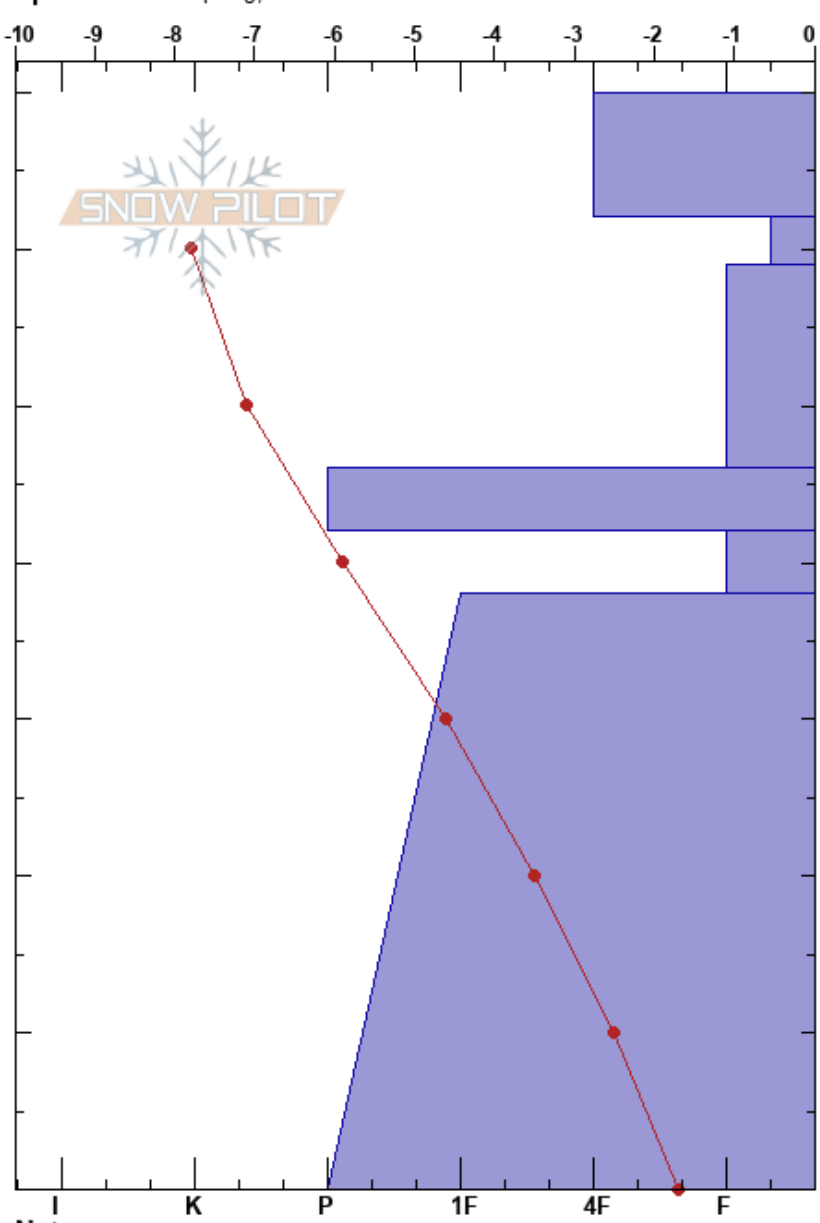

Kesänki
 Finland
 Elevation: 430 m
 Aspect: SE
 Specifics: Collapsing, localized

Elina Molkkari
 24/11/2023 - 11:17
 Co-ord: 35W 384138E 7501821N
 Slope Angle: 29°
 Wind Loading: no

Stability: HS:70
 Air Temperature: -10.3°C PF: 45
 Sky Cover: SCT
 Precipitation: NO
 Wind: NE Light Breeze

Layer Notes:
 59-46cm: Problematic layer

Form	Crystal		Moisture	ρ kg/m ³	Stability tests & Layer comments
	Size				
/					
/	1				
V	15				←ECTN5 @59cm
□	2				
⊙					
□	2				
□	1-1.5				

Notes: Maa kivirakkaa. Yleiskatsaus itäpuolen rinteille. Lumensyvyys noin 400moh vaihteli 40-80cm välillä. Lumi oli peittänyt epätasaisuudet ja kivet myös alempana metsänrajassa.