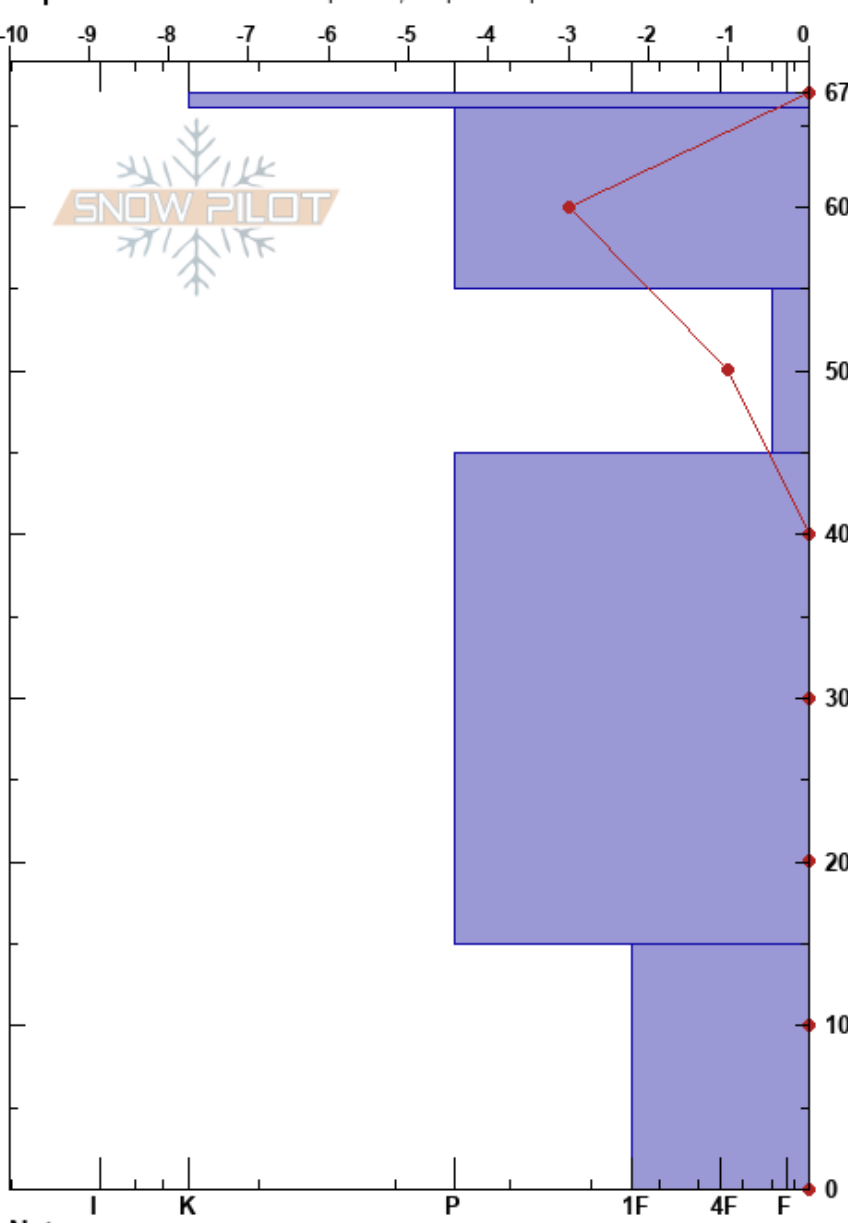

tarna bosque
Cordillera Cantábrica
Spain

Alberto Mediavilla
20/11/2023 - 12:00
Coordinada: 43.09898N, -5.21311W
Ángulo de inclinación: 28°
Carga del Viento: no

Estabilidad: Muy Bien HS:67
Temp. del aire: 2.7°C PF: 0 55-45cm: Problematic layer
Cielo: SCT PS: 0
Precipitación: NO
Viento: NW Brisa leve

Elevación: 1420 m
Exposición: NW
Específicas: Perfil niveo de prueba; Esquiamos pendiente

Cristal	ρ		Pruebas de estabilidad y notas de capa
	Tam	Humedad kg/m³	
⊙⊙	3		300
⊙⊙	3	D	
⊠	0.5	M	150
⊠	3	D	480
⊠	1.5	M	400
●	0.5	M-W	

CT13, SP @45cm
ECTP15 @45cm
PST70/100 (End) @45cm

Notas: