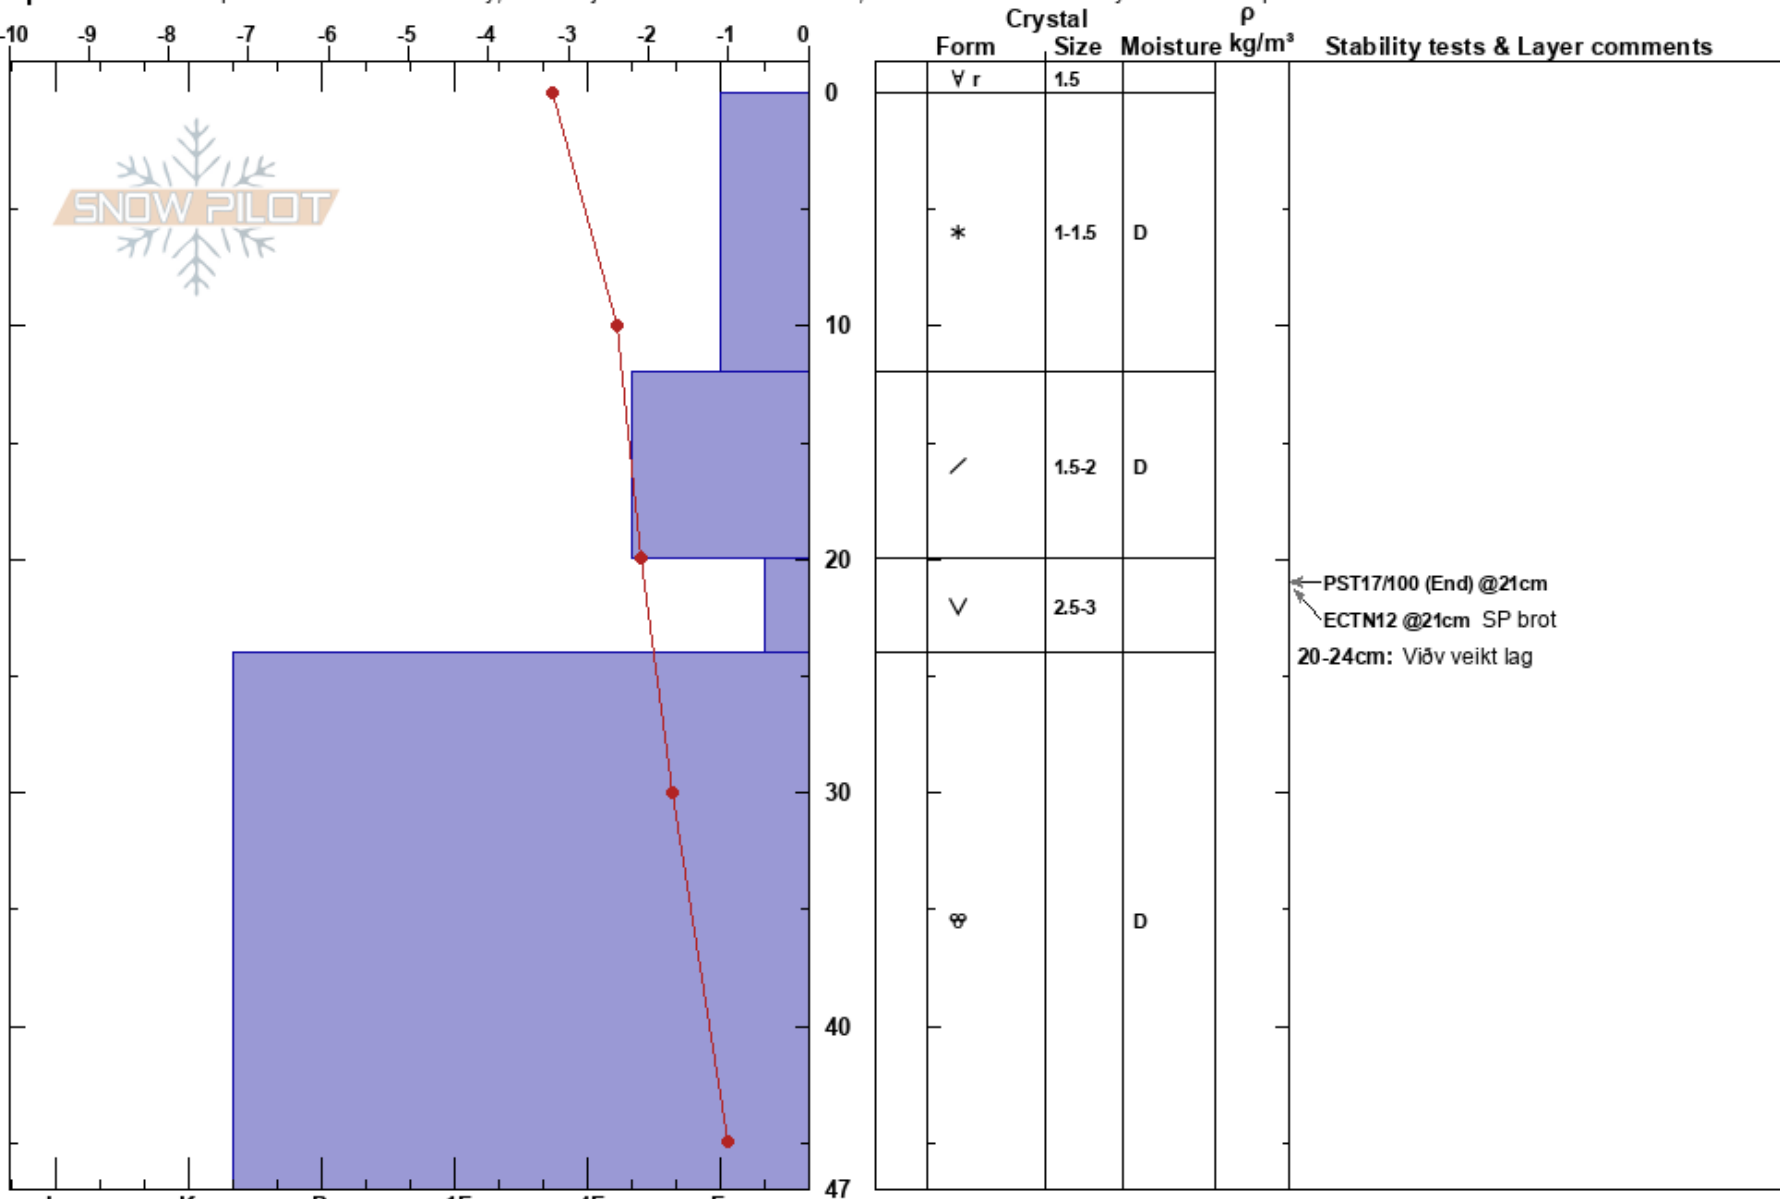

Hljf-Púðurb_1000
Tröllaskagi
Iceland
Elevation: 1001 m
Aspect: 100°

Anton Berg Carrasco
14/11/2023 - 11:40
Co-ord: 65.66329N, -18.25436W
Slope Angle: 36°
Wind Loading: no

Stability: HS:47
Air Temperature: -1.7°C PF: 15
Sky Cover: SCT
Precipitation: NO
Wind: S Calm

Layer Notes:
20-24cm: Viðv veikt lag
20-24cm: Problematic layer

Specifics: Pit is representative of backcountry; Pit is adjacent to avalanche: crown; Recent avalanche activity on similar slopes

Notes: Athugun viðvarandi veiku lagi - gröfnu yfirborðshrími - í kjölfar snjóflóðahrinu í síðustu viku.
Gryfja tekin hiðlægt við fjarbrott af mannavöldum síðan 8.11 sl.
Wúmpf víða á svæðinu í síðustu viku - ekki vart við það núna.