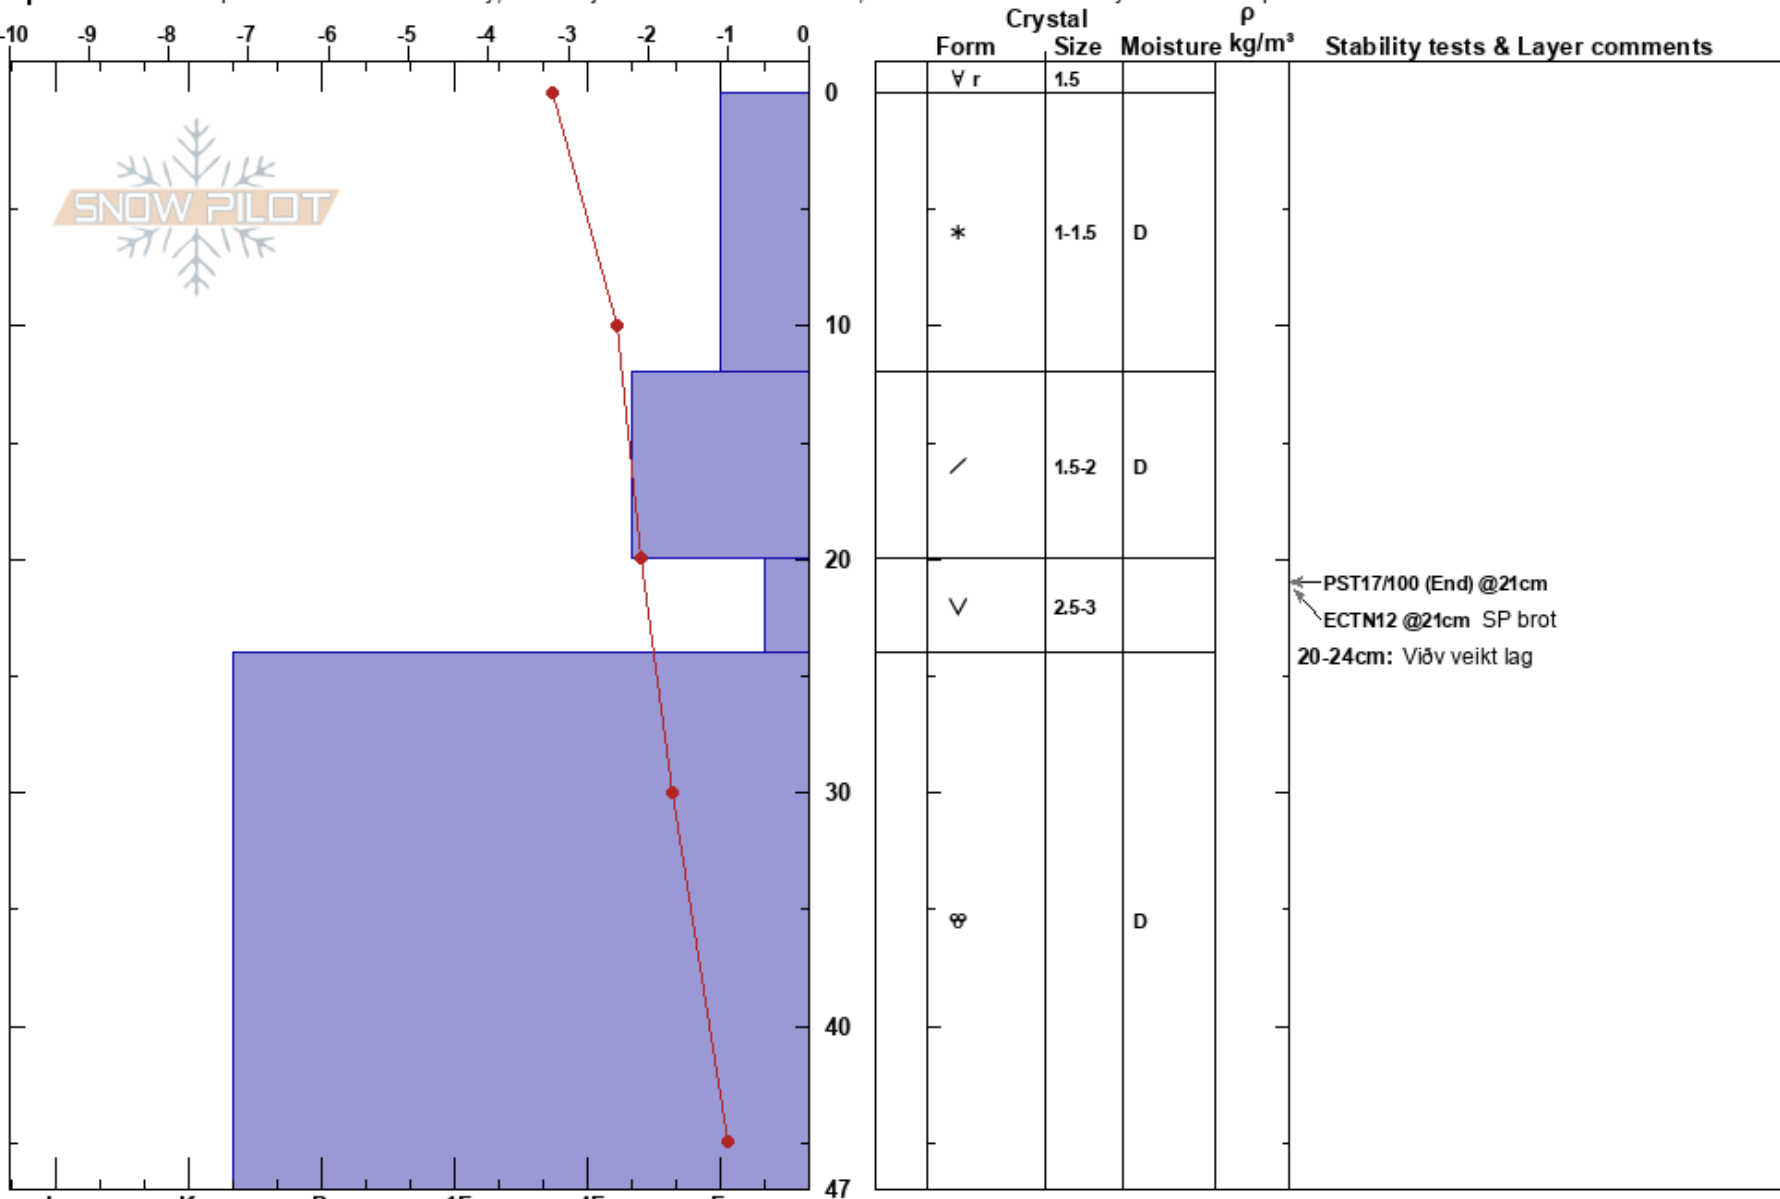

Hljf-Púðurb\_1000  
Tröllaskagi  
Iceland  
Elevation: 1001 m  
Aspect: 100°

Anton Berg Carrasco  
14/11/2023 - 11:40  
Co-ord: 65.66329N, -18.25436W  
Slope Angle: 36°  
Wind Loading: no

Stability: HS:47  
Air Temperature: -1.7°C PF: 15  
Sky Cover: SCT  
Precipitation: NO  
Wind: S Calm

Layer Notes:  
20-24cm: Viðv veikt lag  
20-24cm: Problematic layer

Specifics: Pit is representative of backcountry; Pit is adjacent to avalanche: crown; Recent avalanche activity on similar slopes

Notes: Athugun viðvarandi veiku lagi - gröfnu yfirborðshrími - í kjölfar snjóflóðahrinu í síðustu viku.  
Gryfja tekin hiðlægt við fjarbrott af mannavöldum síðan 8.11 sl.  
Wúmpf víða á svæðinu í síðustu viku - ekki vart við það núna.