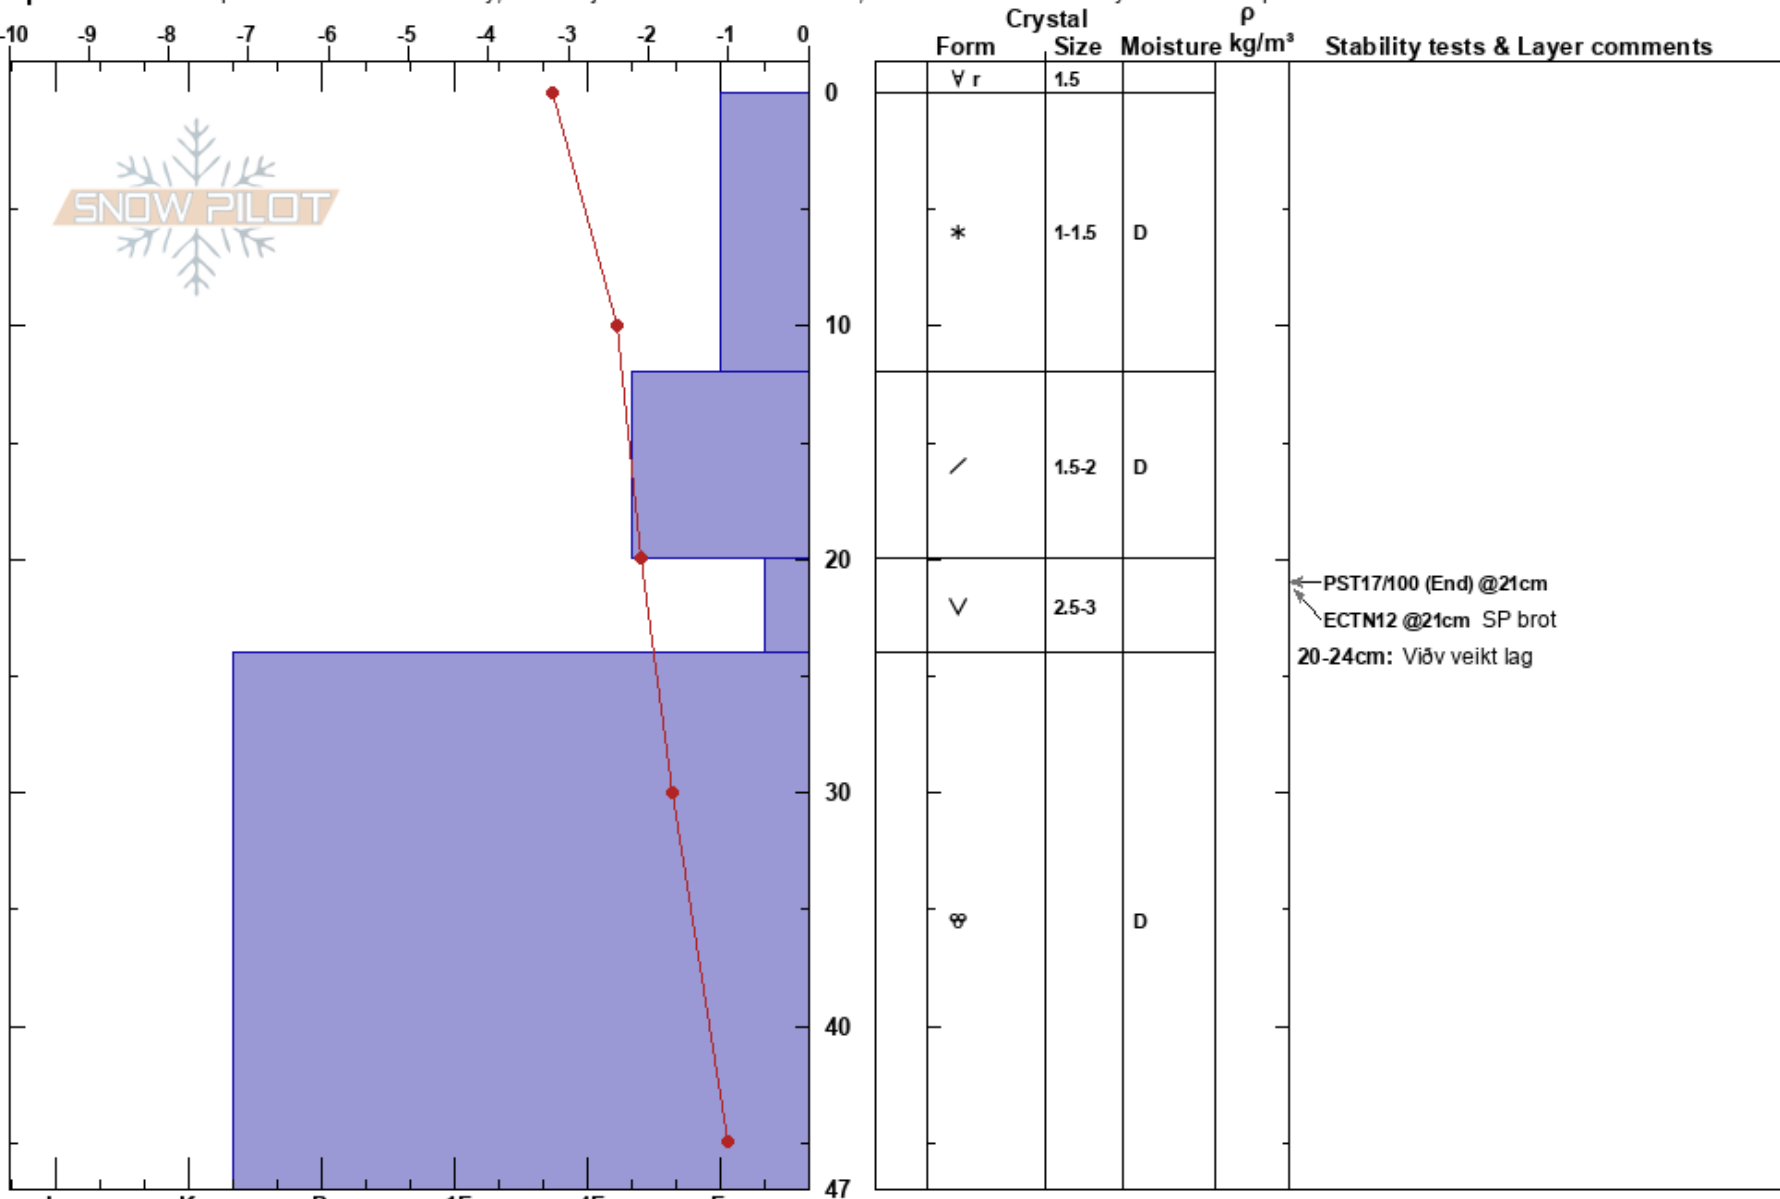

Hljf-Púðurb_1000
 Tröllaskagi
 Iceland
 Elevation: 1001 m
 Aspect: 100°

Anton Berg Carrasco
 14/11/2023 - 11:40
 Co-ord: 65.66329N, -18.25436W
 Slope Angle: 36°
 Wind Loading: no

Stability: HS:47
 Air Temperature: -1.7°C PF: 15
 Sky Cover: SCT
 Precipitation: NO
 Wind: S Calm

Layer Notes:
 20-24cm: Viðv veikt lag
 20-24cm: Problematic layer

Specifics: Pit is representative of backcountry; Pit is adjacent to avalanche: crown; Recent avalanche activity on similar slopes

Notes: Athugun viðvarandi veiku lagi - gröfnu yfirborðshrími - í kjölfar snjóflóðahrinu í síðustu viku.
 Gryfja tekin hiðlægt við fjarbrott af mannavöldum síðan 8.11 sl.
 Wúmpf víða á svæðinu í síðustu viku - ekki vart við það núna.