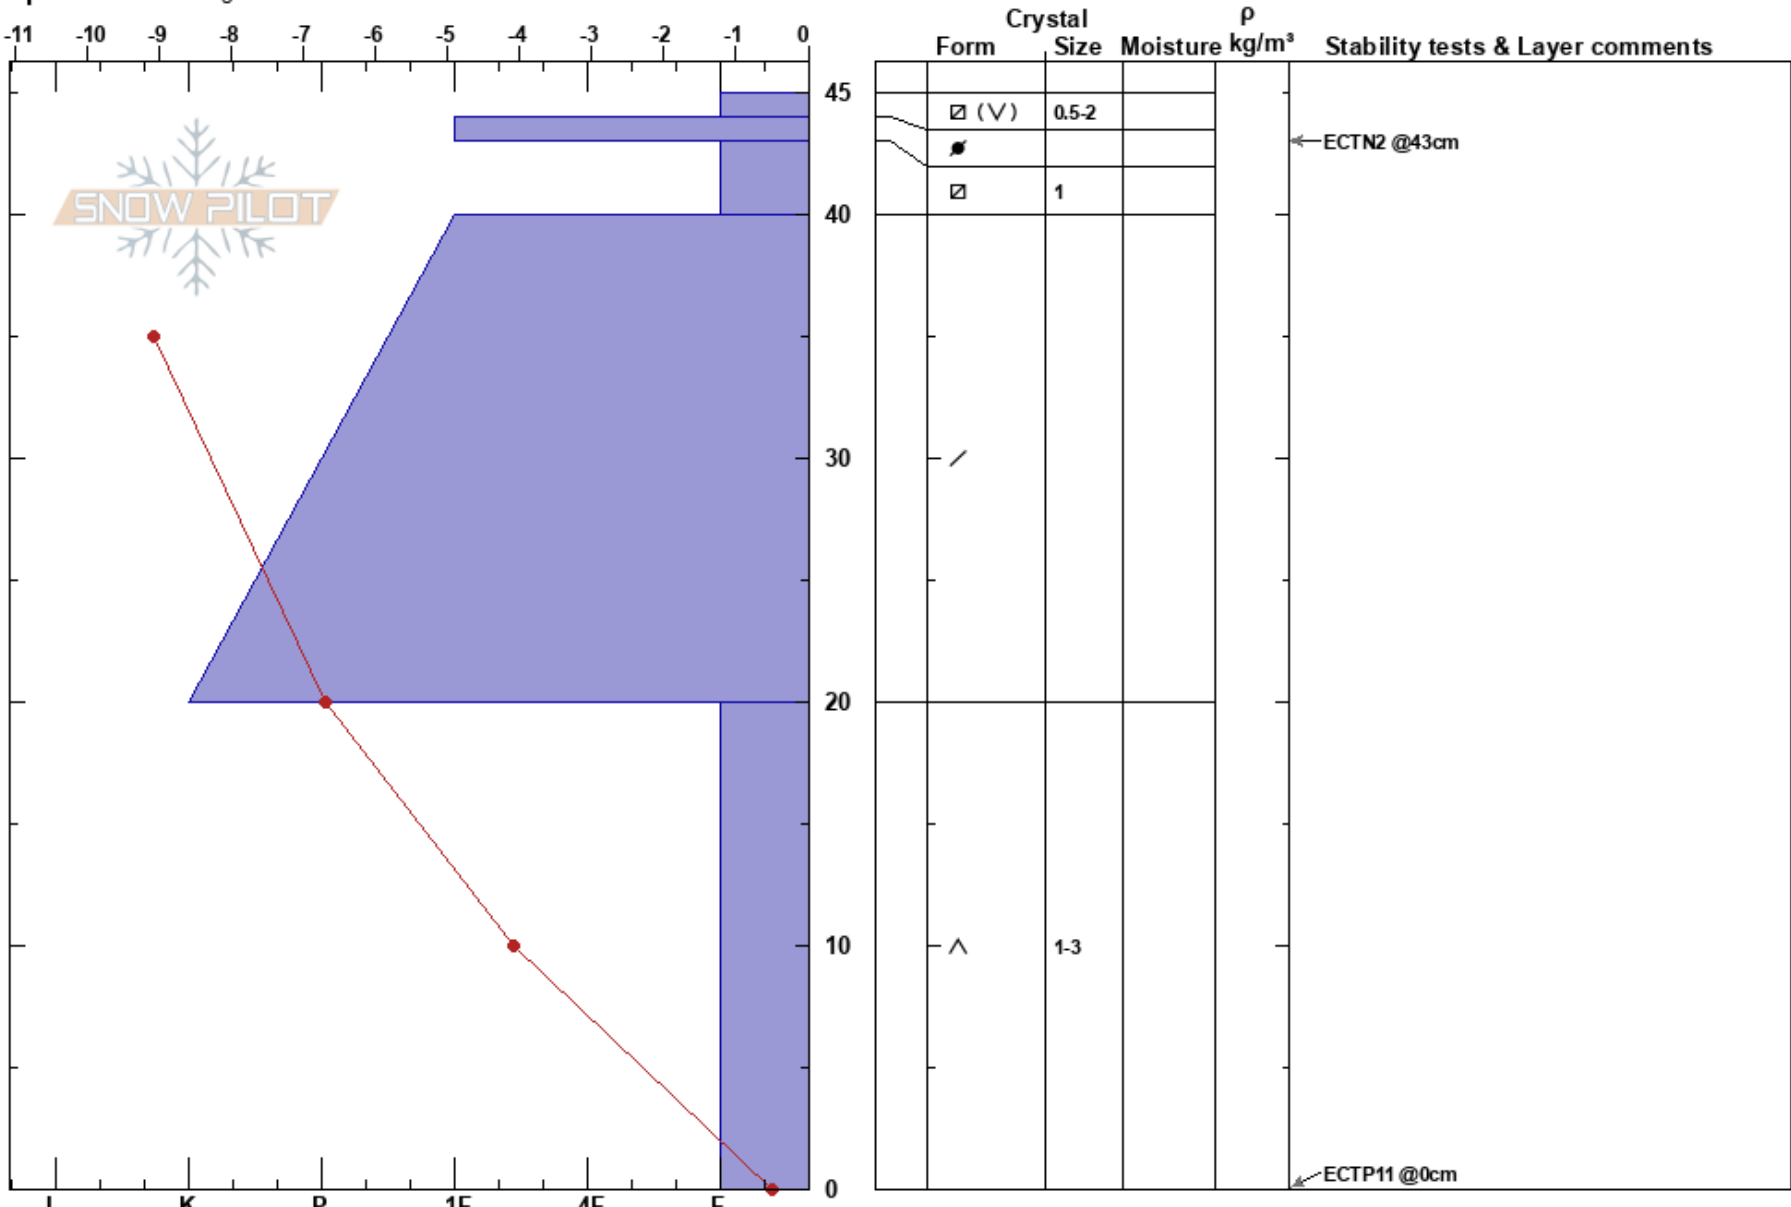

Fjällfinakåtan  
 Västra Vindelfjällen  
 Sweden  
**Elevation:** 700 m  
**Aspect:** 195°  
**Specifics:** Cracking

Anton Grindgärds  
 14/11/2023 - 10:15  
**Co-ord:**  
**Slope Angle:** 25°  
**Wind Loading:** previous

**Stability:** **HS:45** **Layer Notes:**  
**Air Temperature:** -11.4°C 43-40cm: Problematic layer  
**Sky Cover:** FEW  
**Precipitation:** NO  
**Wind:** N Light Breeze

**Notes:** Klassisk läsluttning. Sammanhängande snötäcke, skrådrevat främst från E-SE. HS upp till 100 cm i liknande formationer i närheten.