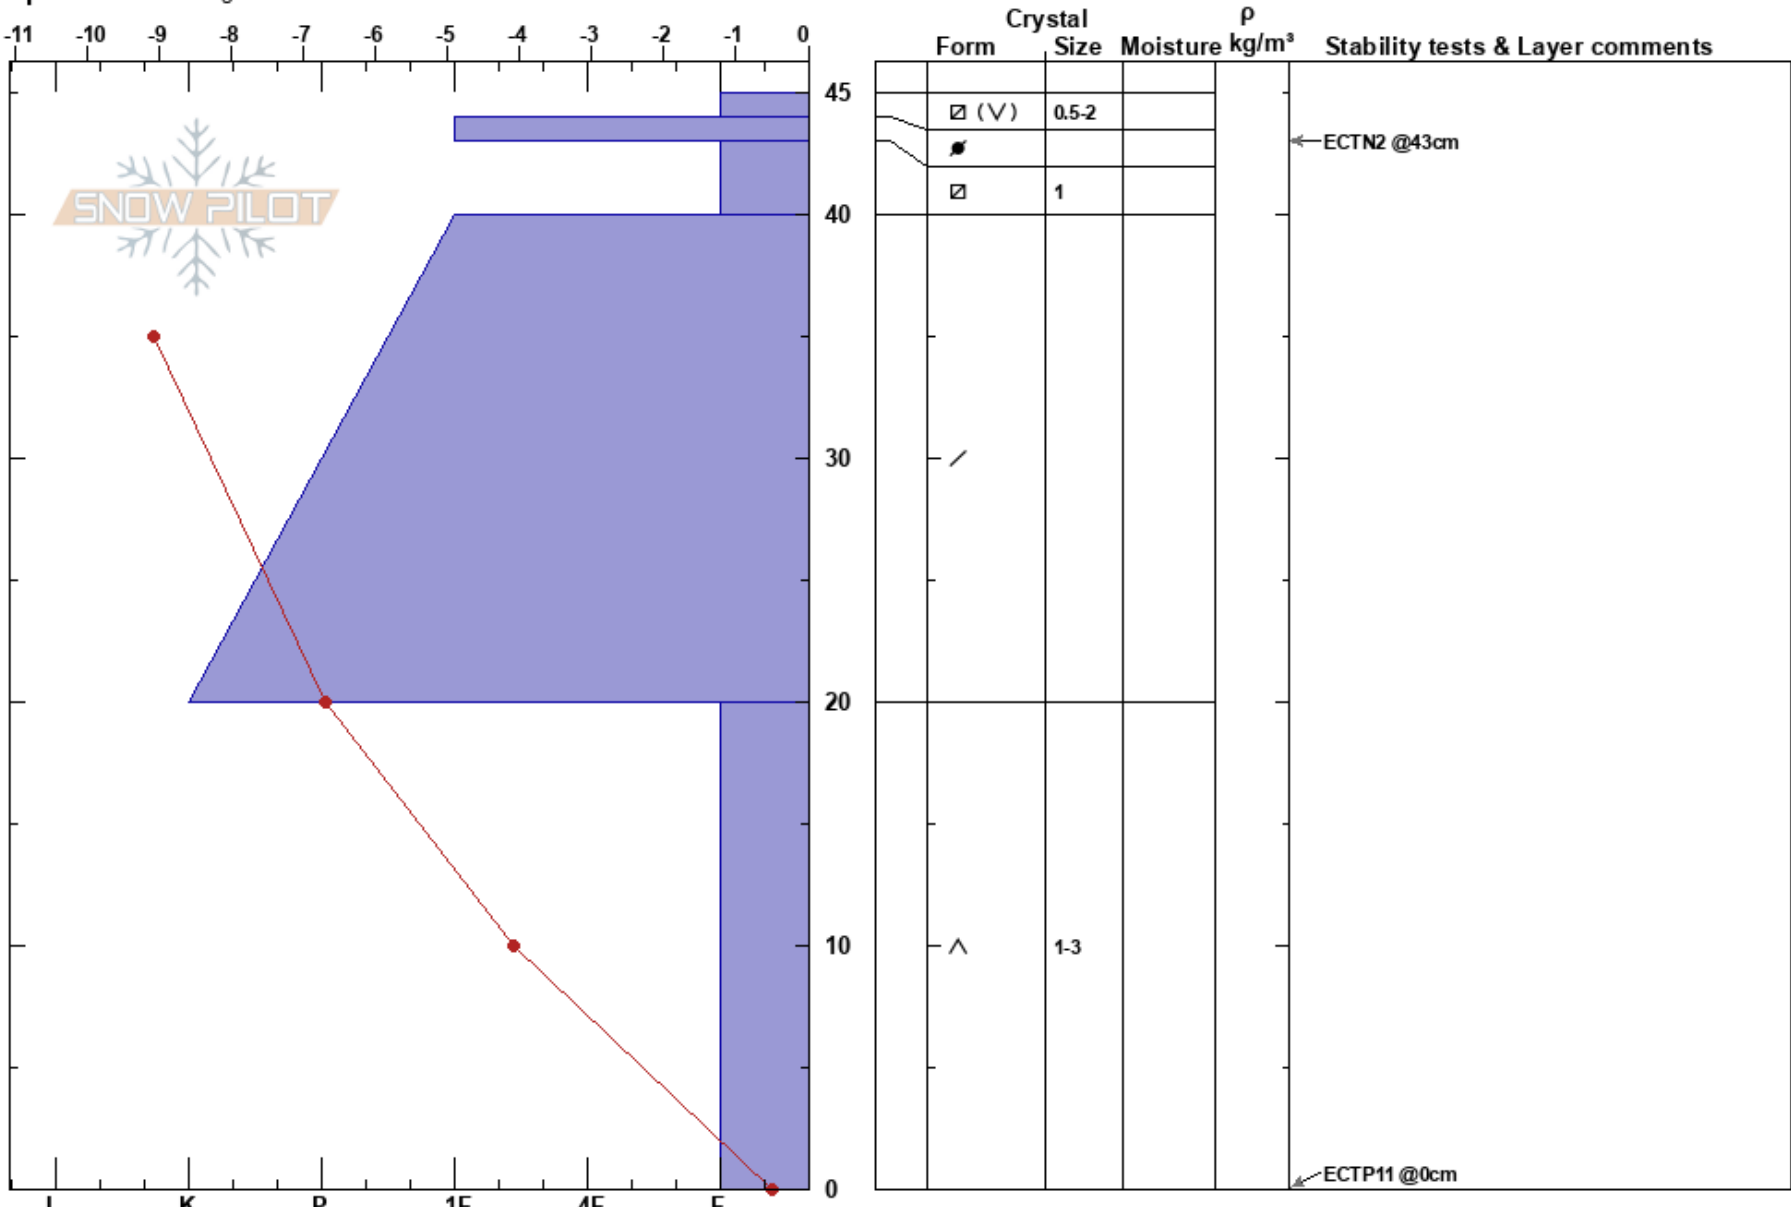

Fjällfinakåtan
 Västra Vindelfjällen
 Sweden
Elevation: 700 m
Aspect: 195°
Specifics: Cracking

Anton Grindgårds
 14/11/2023 - 10:15
Co-ord:
Slope Angle: 25°
Wind Loading: previous

Stability: **HS:45** **Layer Notes:**
Air Temperature: -11.4°C 43-40cm: Problematic layer
Sky Cover: FEW
Precipitation: NO
Wind: N Light Breeze

Notes: Klassisk läsluttning. Sammanhängande snötäcke, skrådrevat främst från E-SE. HS upp till 100 cm i liknande formationer i närheten.