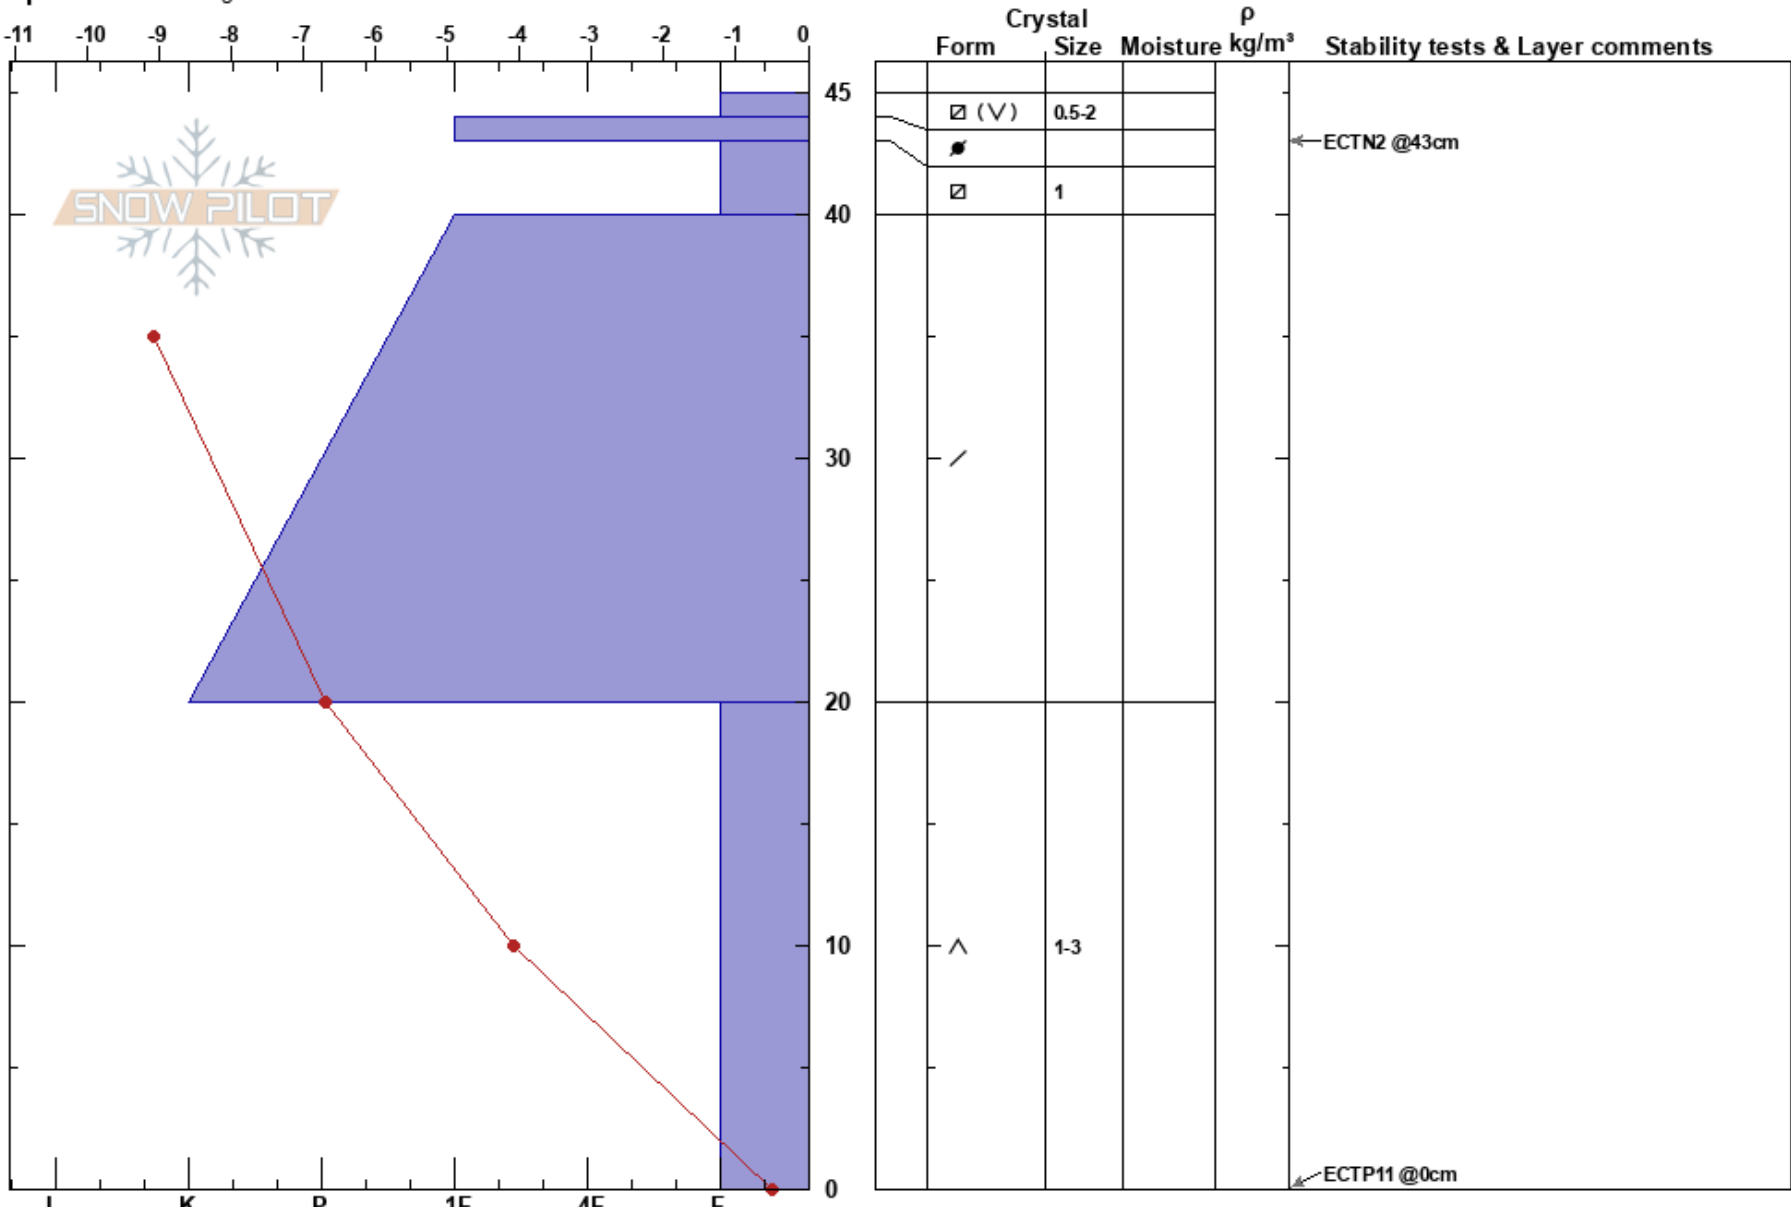

Fjällfinakåtan
 Västra Vindelfjällen
 Sweden
Elevation: 700 m
Aspect: 195°
Specifics: Cracking

Anton Grindgärds
 14/11/2023 - 10:15
Co-ord:
Slope Angle: 25°
Wind Loading: previous

Stability: **HS:45** **Layer Notes:**
Air Temperature: -11.4°C 43-40cm: Problematic layer
Sky Cover: FEW
Precipitation: NO
Wind: N Light Breeze

Notes: Klassisk läsluttning. Sammanhängande snötäcke, skrådrevat främst från E-SE. HS upp till 100 cm i liknande formationer i närheten.