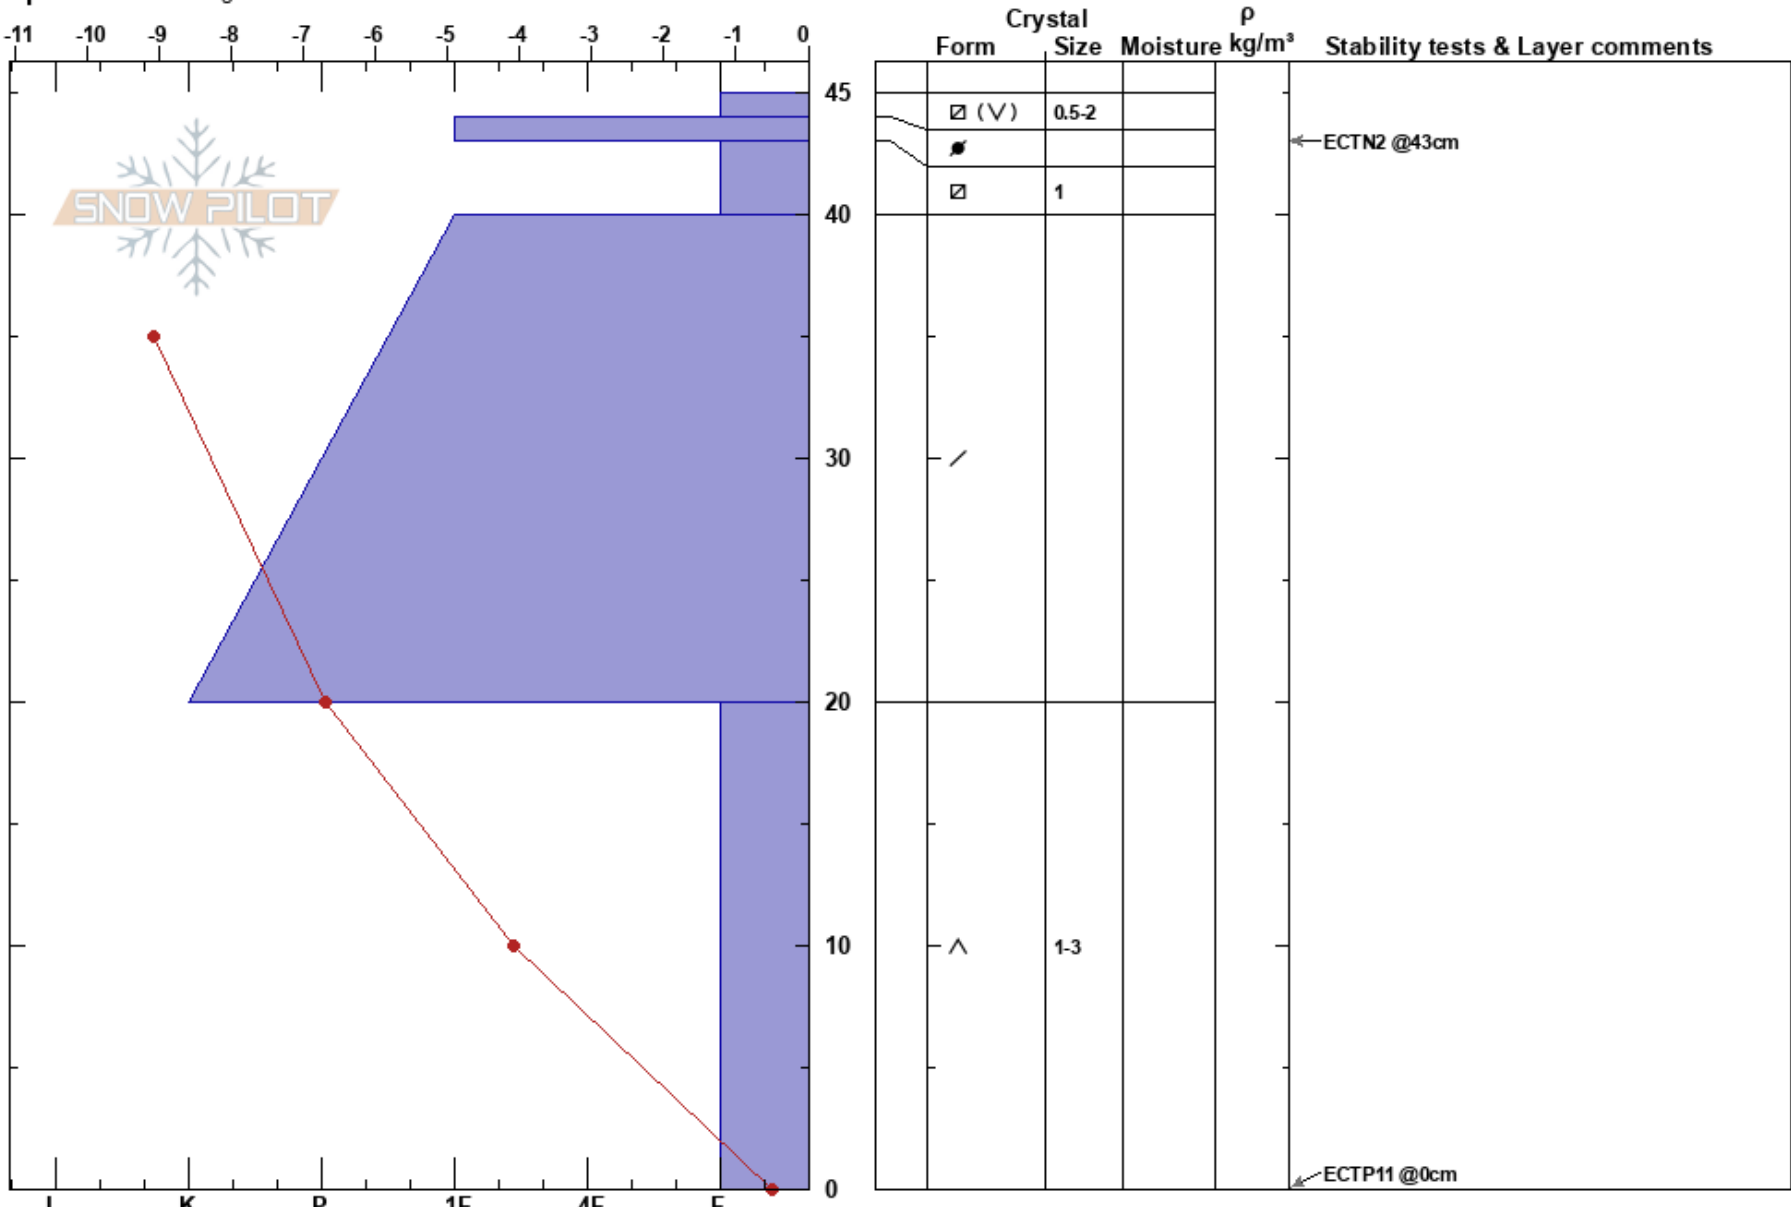

Fjällfinakåtan  
 Västra Vindelfjällen  
 Sweden  
**Elevation:** 700 m  
**Aspect:** 195°  
**Specifics:** Cracking

Anton Grindgårds  
 14/11/2023 - 10:15  
**Co-ord:**  
**Slope Angle:** 25°  
**Wind Loading:** previous

**Stability:** **HS:45** **Layer Notes:**  
**Air Temperature:** -11.4°C 43-40cm: Problematic layer  
**Sky Cover:** FEW  
**Precipitation:** NO  
**Wind:** N Light Breeze

**Notes:** Klassisk läsluttning. Sammanhängande snötäcke, skrådrevat främst från E-SE. HS upp till 100 cm i liknande formationer i närheten.