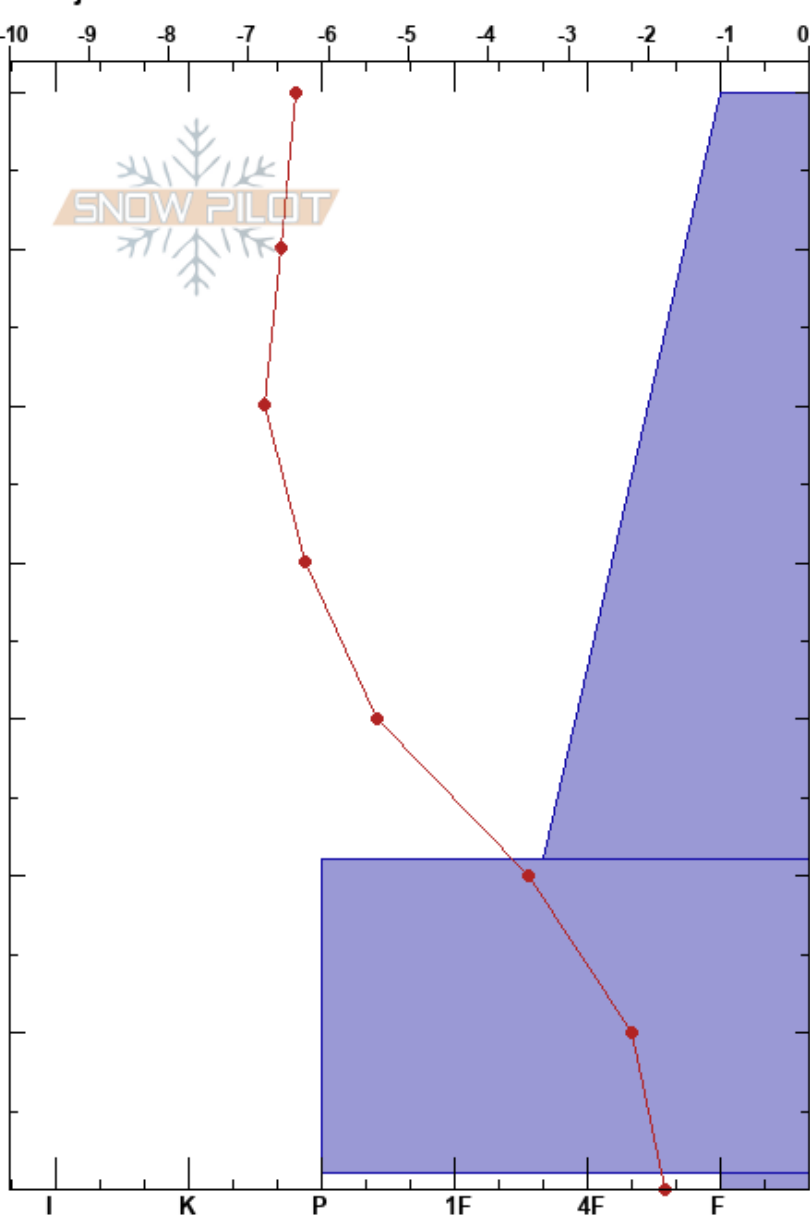

Välliste  
 Välliste  
 Sweden  
 Höjd: 866 m  
 Väderstreck: NE  
 Detaljerna:

Jonte Axelsson Sandström  
 02/11/2023 - 15:15  
 Koordinat: 63.27747N, 13.15383E  
 Lutning: 30°  
 Snödrev: yes

Instabilitet  
 Lufttemperatur: -9°C  
 Molnighet: OVC  
 Nederbörd: S-1  
 Vind: SW Svagvind (1-7m/s)

HS: 70  
 PF: 70  
 Lager Kommentarer:  
 21-1cm: Fc på g i övre delen?  
 1-0cm: mestorosväckandelagret

typ	kristall		ρ kg/m³	Stabilitetstest & Lager Kommentarer
	storlek	fukthalt		
/				
/ (·)		D		
⊙⊙				21-1cm: Fc på g i övre delen?
⊠	3			ECTP11 @1cm SC CT8, SC @1cm

Noteringar (beskrivning av terräng): Liten läformation på ALP som samlat snö. Generellt lokalt med snö i detta väderstreck.