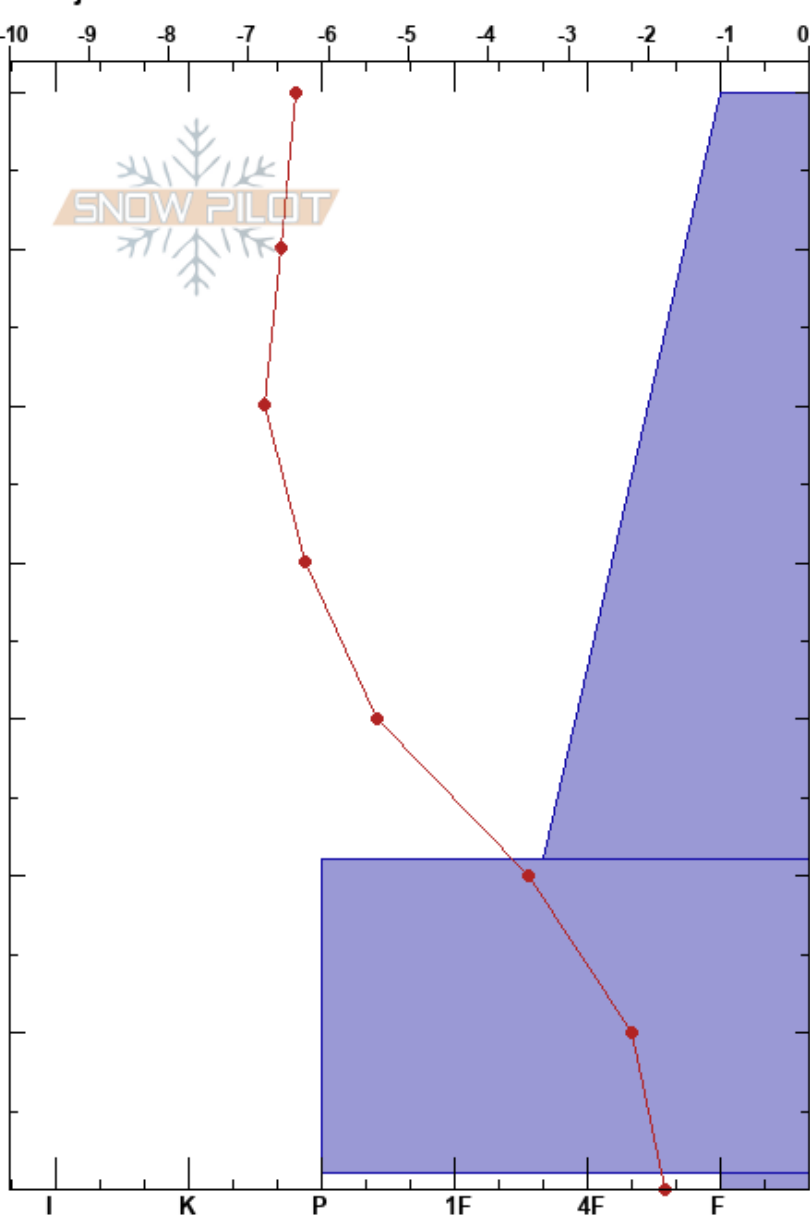

Välliste
 Välliste
 Sweden
 Höjd: 866 m
 Väderstreck: NE
 Detaljerna:

Jonte Axelsson Sandström
 02/11/2023 - 15:15
 Koordinat: 63.27747N, 13.15383E
 Lutning: 30°
 Snödrev: yes

Instabilitet
 Lufttemperatur: -9°C
 Molnighet: OVC
 Nederbörd: S-1
 Vind: SW Svagvind (1-7m/s)

HS: 70
 PF: 70
 Lager Kommentarer:
 21-1cm: Fc på g i övre delen?
 1-0cm: mestorosväckandelagret

typ	kristall		ρ kg/m³	Stabilitetstest & Lager Kommentarer
	storlek	fukthalt		
/				
/ (·)		D		
⊙⊙				21-1cm: Fc på g i övre delen?
⊠	3			ECTP11 @1cm SC CT8, SC @1cm

Noteringar (beskrivning av terräng): Liten läformation på ALP som samlat snö. Generellt lokalt med snö i detta väderstreck.