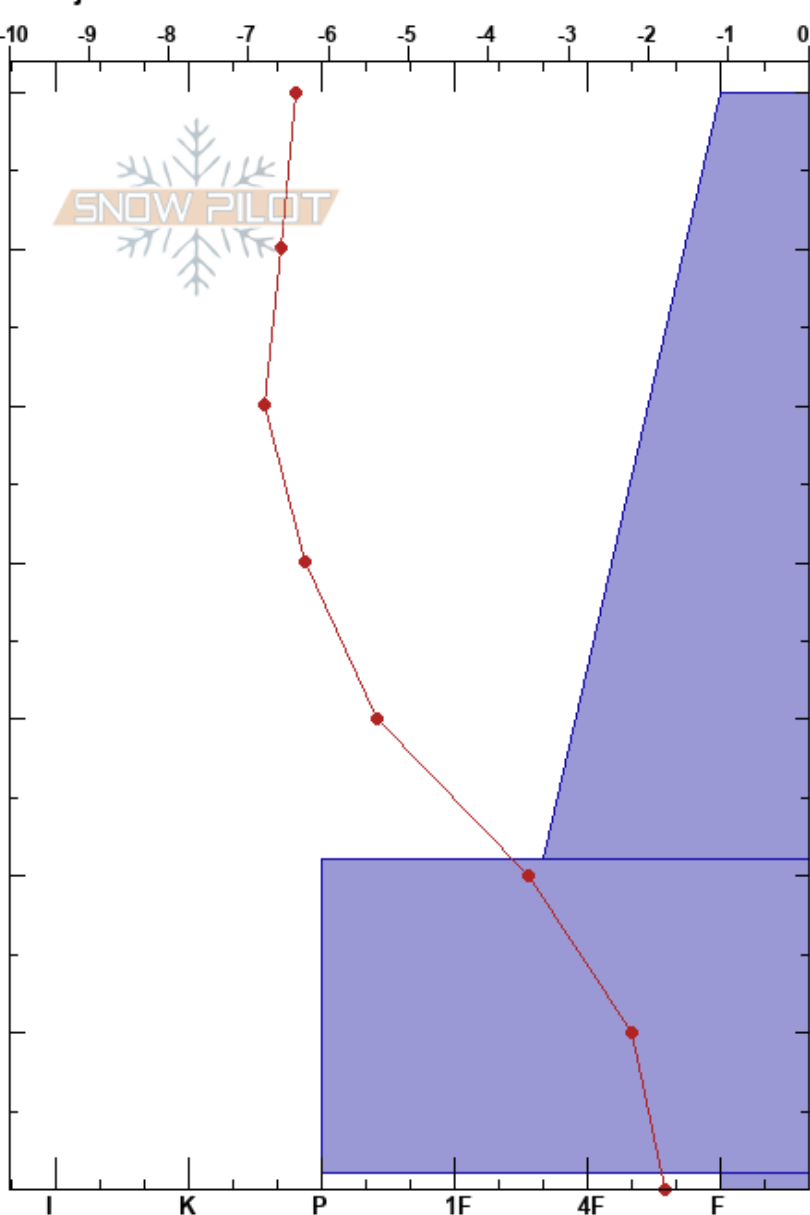

Välliste
 Välliste
 Sweden
 Höjd: 866 m
 Väderstreck: NE
 Detaljerna:

Jonte Axelsson Sandström
 02/11/2023 - 15:15
 Koordinat: 63.27747N, 13.15383E
 Lutning: 30°
 Snödrev: yes

Instabilitet
 Lufttemperatur: -9°C
 Molnighet: OVC
 Nederbörd: S-1
 Vind: SW Svagvind (1-7m/s)

HS: 70
 PF: 70
 21-1cm: Fc på g i övre delen?
 1-0cm: mestorosväckandelagret

typ	kristall		ρ kg/m³	Stabilitetstest & Lager Kommentarer
	storlek	fukthalt		
/				
/ (·)		D		
⊙⊙				
⊠	3			

21-1cm: Fc på g i övre delen?

ECTP11 @1cm SC
 CT8, SC @1cm

Noteringar (beskrivning av terräng): Liten läformation på ALP som samlat snö. Generellt lokalt med snö i detta väderstreck.