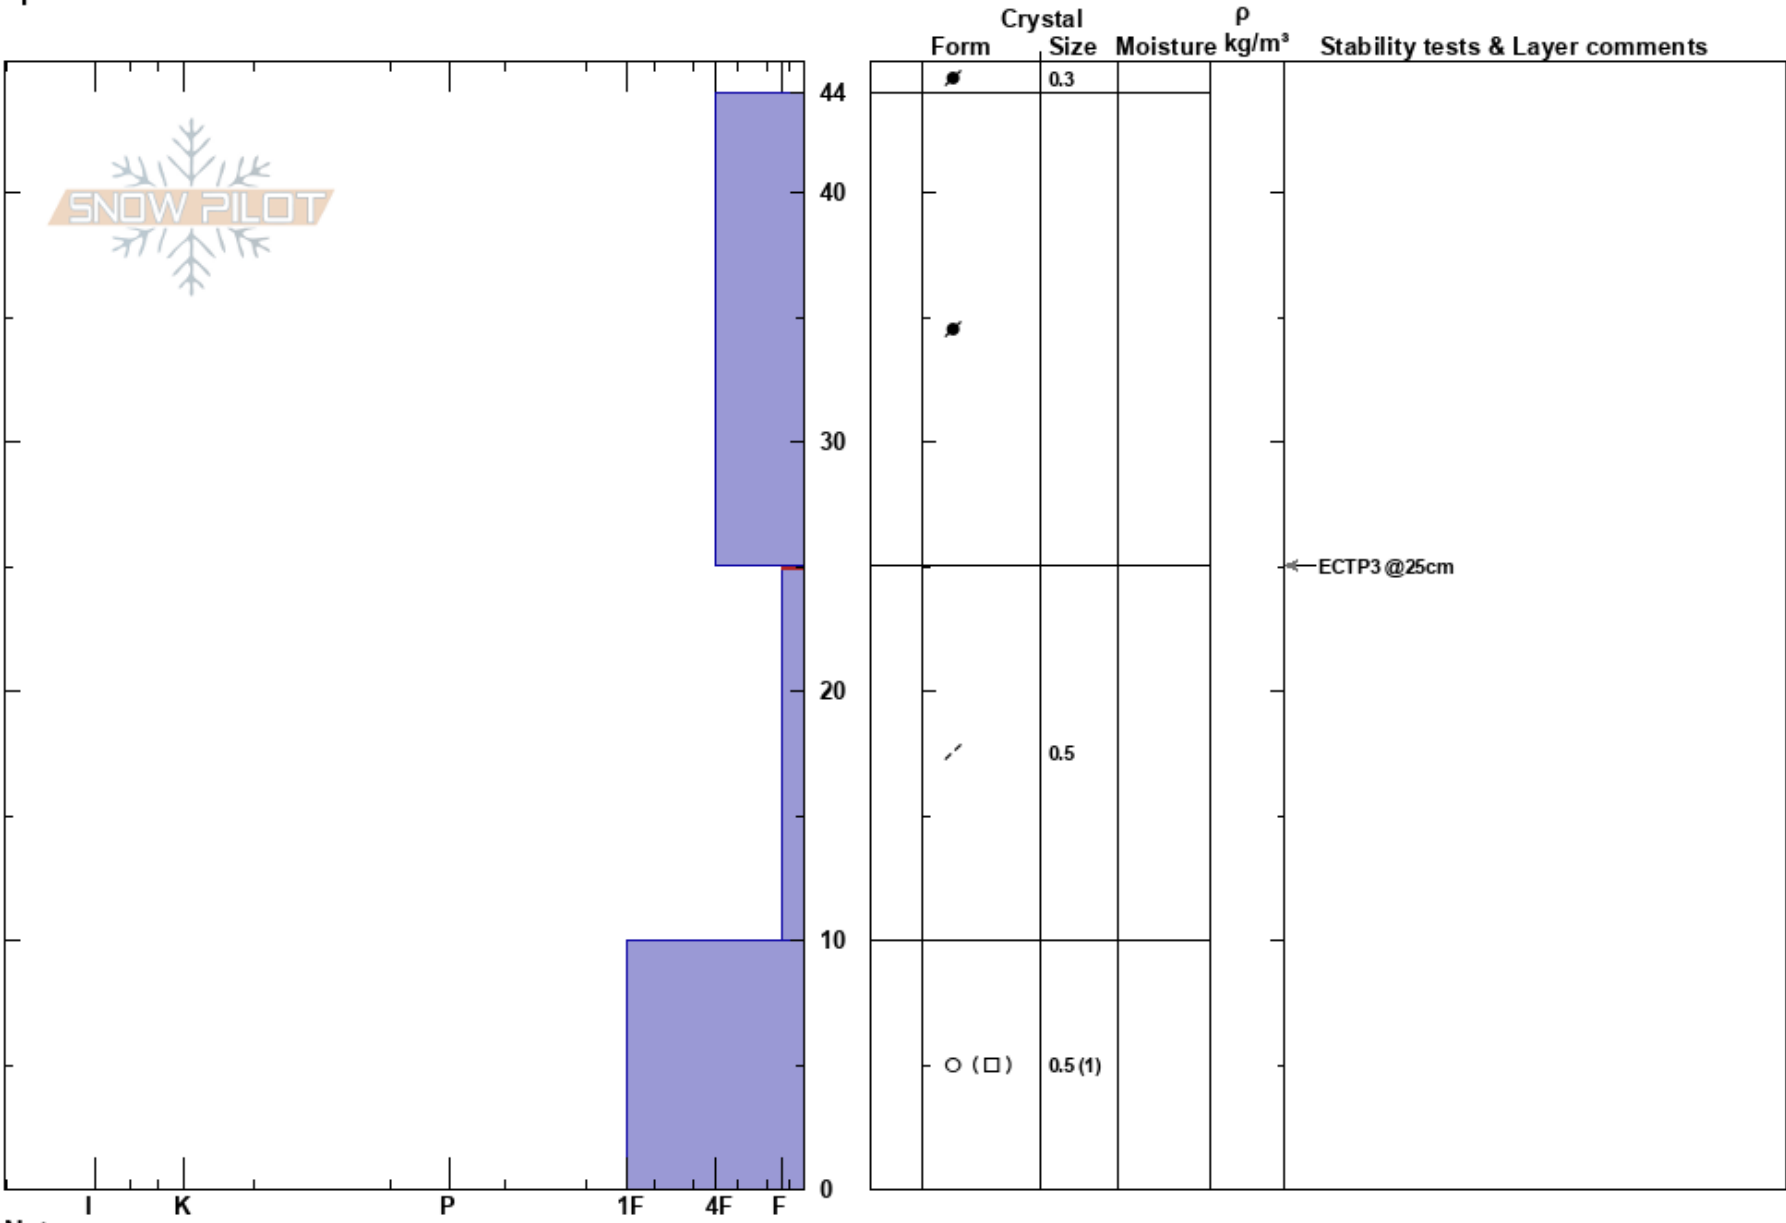

Russel NE ATL  
 Berthoud Pass  
 CO  
**Elevation:** 12258 ft  
**Aspect:** NE  
**Specifics:**

Austin DiVesta  
 11/01/2023 - 1:45pm  
**Co-ord:** 39.80278N, -105.79484W  
**Slope Angle:** 30°  
**Wind Loading:** yes

**Stability:**  
**Air Temperature:**  
**Sky Cover:** CLR  
**Precipitation:** NO  
**Wind:** N Moderate

**HS:** 44  
**PF:** 44 25-10cm: Problematic layer

**Layer Notes:**

Notes: