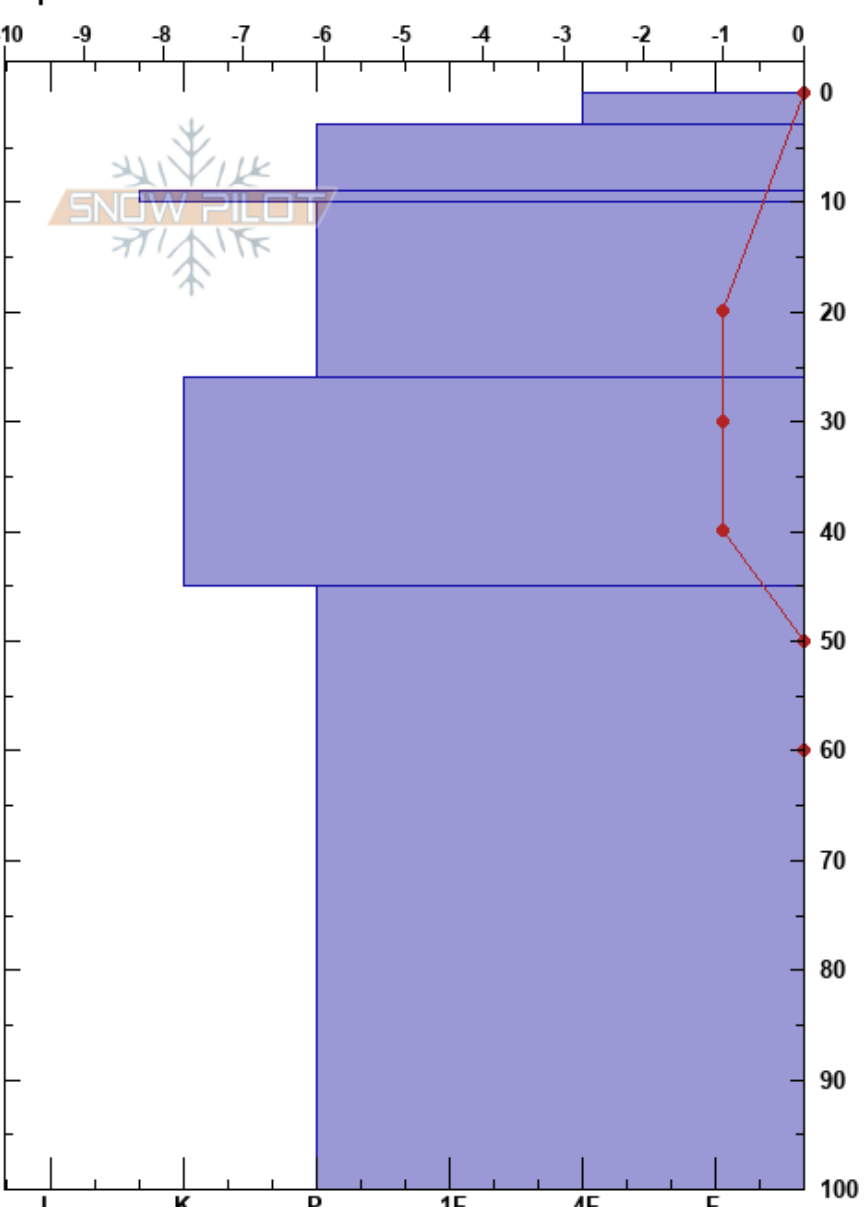

Col Antena-Ciruela Sur  
 Baguales  
 Argentina  
 Elevación: 2000 m  
 Exposición: SW  
 Específicas:

Juan Villagra  
 16/10/2023 - 16:30  
 Coordenada: -41.51552S, -71.33473W  
 Ángulo de inclinación:

Estabilidad:  
 Temp. del aire: 4°C  
 Cielo: CLR  
 Precipitación: NO  
 Viento: SW Brisa leve

PF: 10  
 PS: 3  
 Notas del capas:

Tipo	Cristal		$\rho$ kg/m <sup>3</sup>	Pruebas de estabilidad y notas de capa
	Tam	Humedad		
○ (▽)	0.5 (2)	M		
○	0.1-0.3	M		
⊙⊙		M		
○	0.1-0.3			
▽	1-3	M		
○	0.1-0.3			