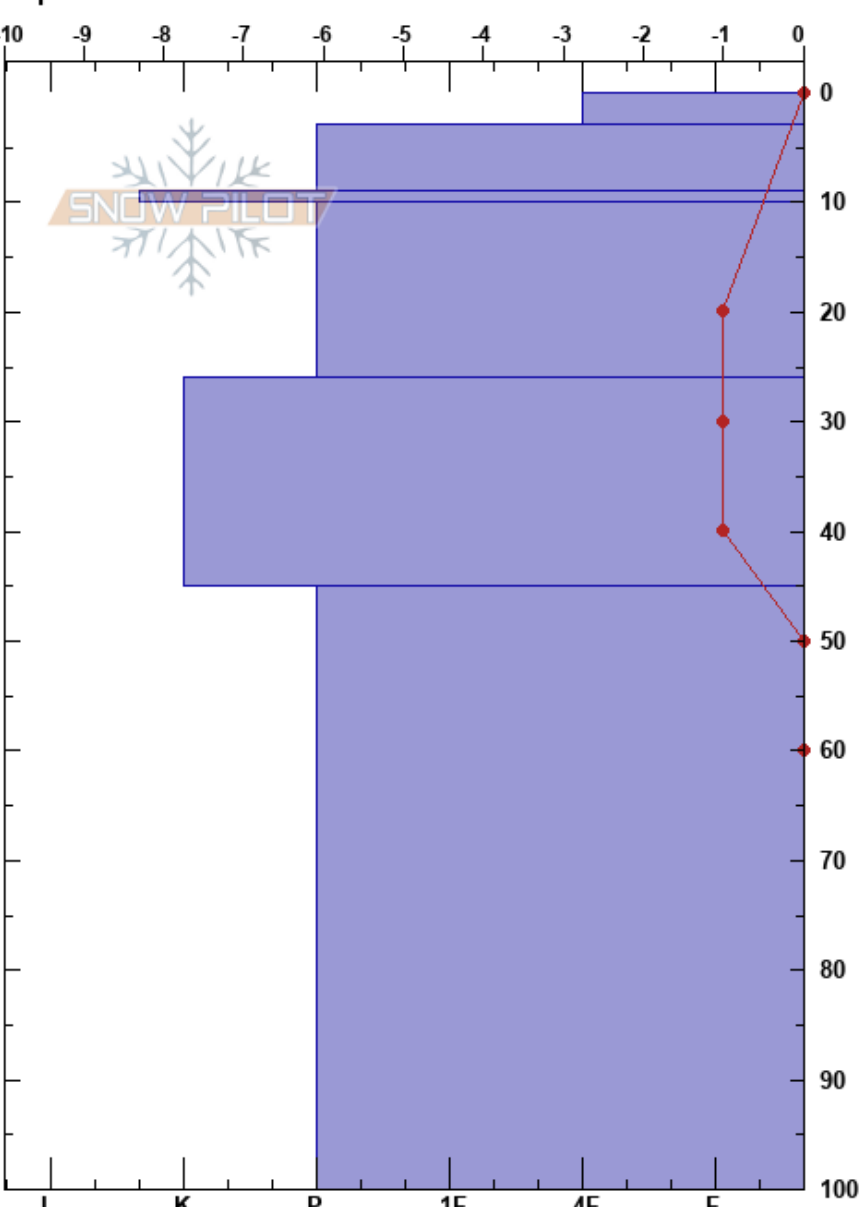

Col Antena-Ciruela Sur
 Baguales
 Argentina
 Elevación: 2000 m
 Exposición: SW
 Específicas:

Juan Villagra
 16/10/2023 - 16:30
 Coordenada: -41.51552S, -71.33473W
 Ángulo de inclinación:

Estabilidad:
 Temp. del aire: 4°C
 Cielo: CLR
 Precipitación: NO
 Viento: SW Brisa leve

PF: 10
 PS: 3
 Notas del capas:

Tipo	Cristal		ρ kg/m³	Pruebas de estabilidad y notas de capa
	Tam	Humedad		
○ (▽)	0.5 (2)	M		
○	0.1-0.3	M		
⊙		M		
○	0.1-0.3			
▽	1-3	M		
○	0.1-0.3			

Notas:

I K P 1F 4F F 100