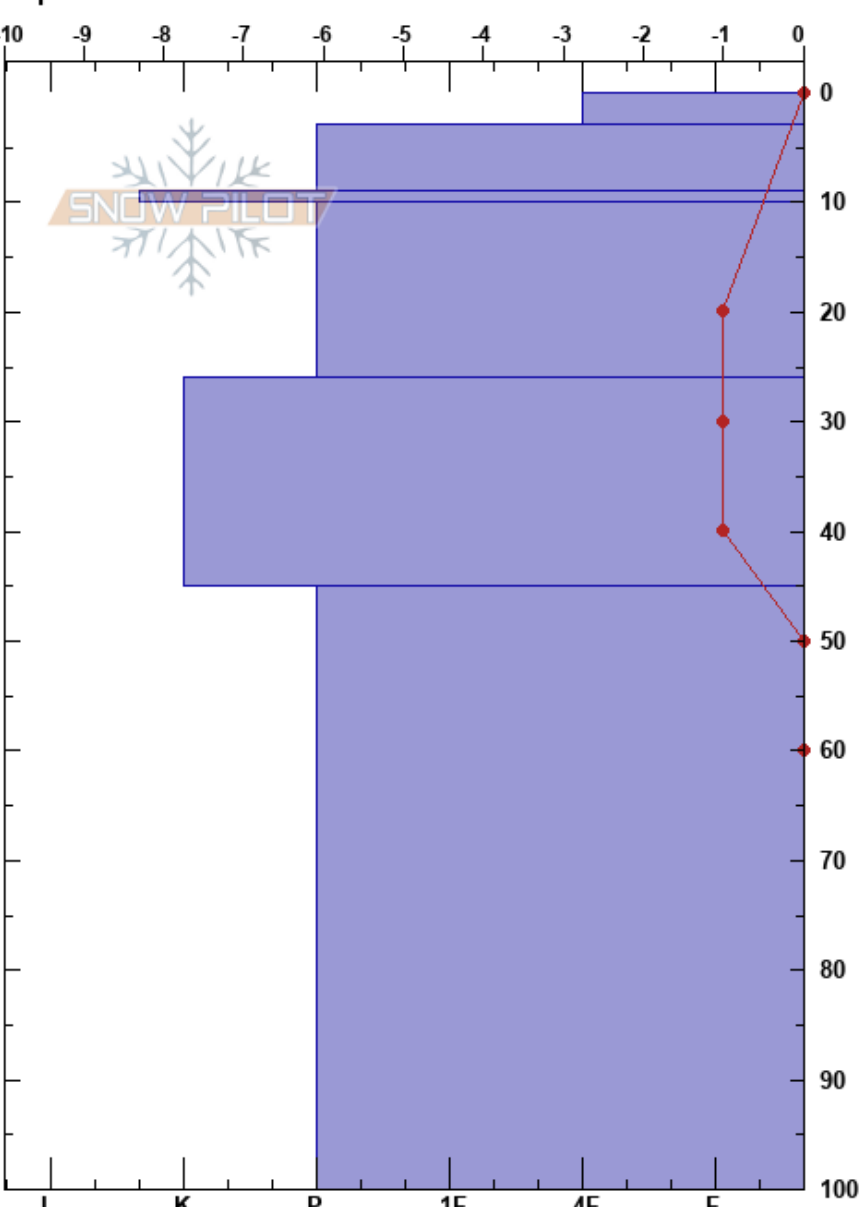

Col Antena-Ciruela Sur  
 Baguales  
 Argentina  
 Elevación: 2000 m  
 Exposición: SW  
 Específicas:

Juan Villagra  
 16/10/2023 - 16:30  
 Coordenada: -41.51552S, -71.33473W  
 Ángulo de inclinación:

Estabilidad:  
 Temp. del aire: 4°C  
 Cielo: CLR  
 Precipitación: NO  
 Viento: SW Brisa leve

PF: 10  
 PS: 3  
 Notas del capas:

Cristal	ρ		Pruebas de estabilidad y notas de capa
	Tipo	Tam	
○ (▽)	0.5 (2)	M	
○	0.1-0.3	M	
⊙		M	
○	0.1-0.3		
▽	1-3	M	
○	0.1-0.3		