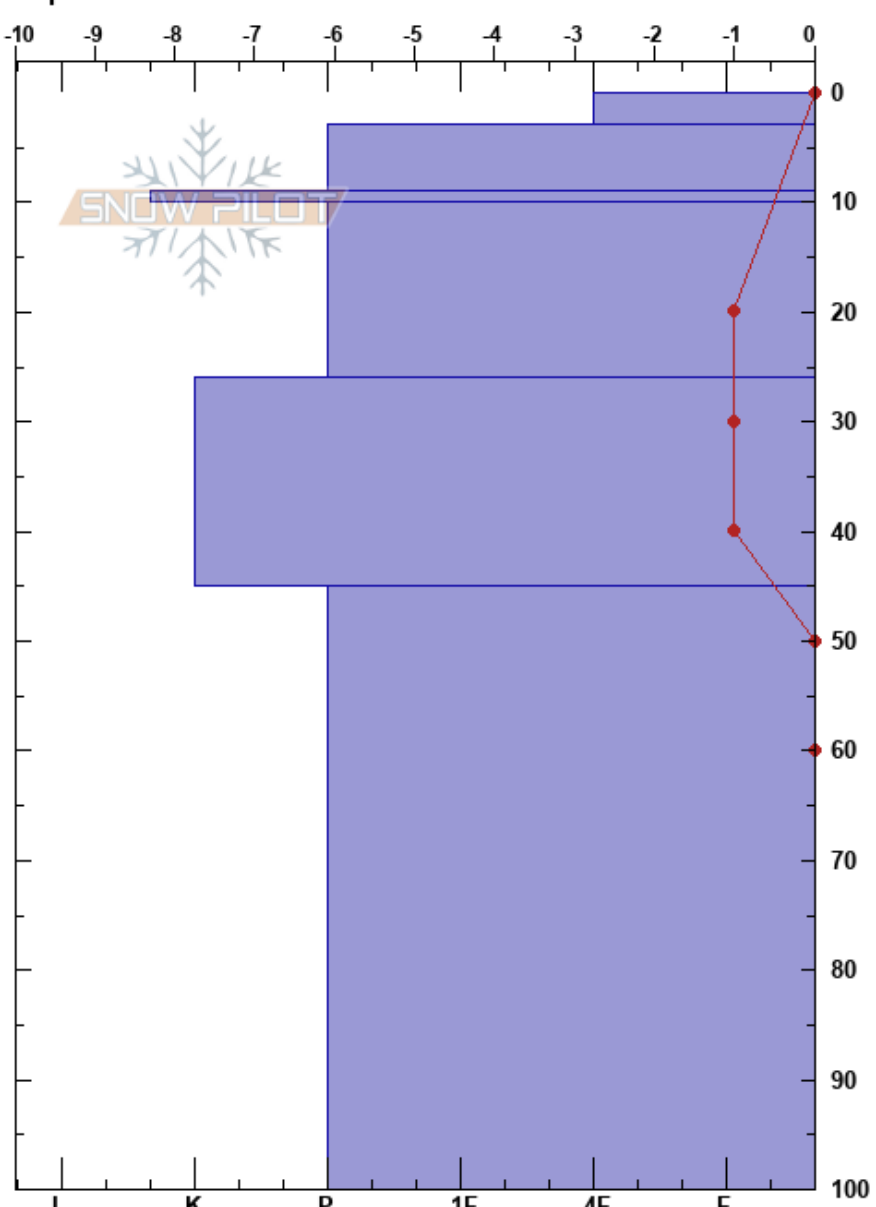

Col Antena-Ciruela Sur
 Baguales
 Argentina
 Elevación: 2000 m
 Exposición: SW
 Específicas:

Juan Villagra
 16/10/2023 - 16:30
 Coordenada: -41.51552S, -71.33473W
 Ángulo de inclinación:

Estabilidad:
 Temp. del aire: 4°C
 Cielo: CLR
 Precipitación: NO
 Viento: SW Brisa leve

PF: 10
 PS: 3
 Notas del capas:

Cristal	p		Pruebas de estabilidad y notas de capa
	Tipo	Tam	
○ (▽)	0.5 (2)	M	
○	0.1-0.3	M	
⊖		M	
○	0.1-0.3		
▽	1-3	M	
○	0.1-0.3		

Notas: