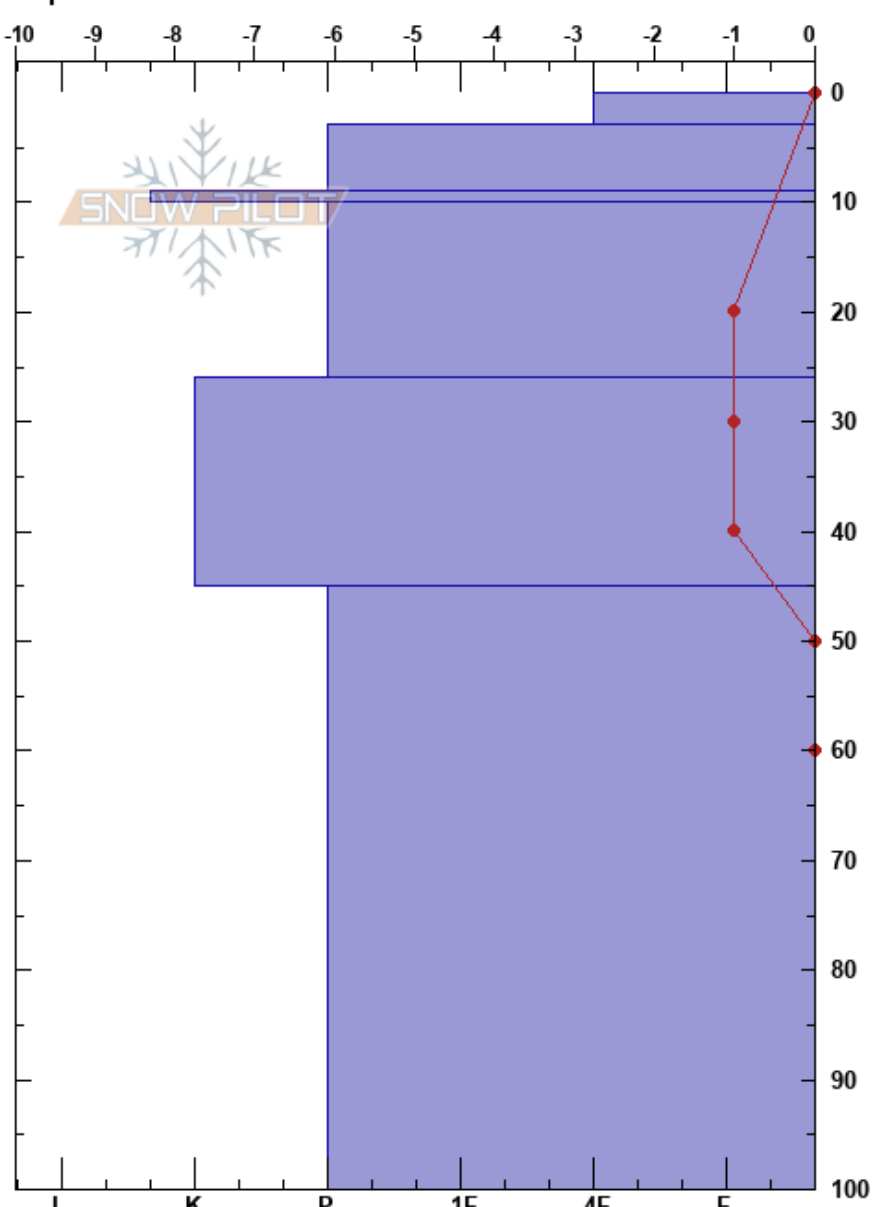

Col Antena-Ciruela Sur
 Baguales
 Argentina
 Elevación: 2000 m
 Exposición: SW
 Específicas:

Juan Villagra
 16/10/2023 - 16:30
 Coordenada: -41.51552S, -71.33473W
 Ángulo de inclinación:
 Carga del Viento:

Estabilidad:
 Temp. del aire: 4°C
 Cielo: CLR
 Precipitación: NO
 Viento: SW Brisa leve

PF: 10
 PS: 3
 Notas del capas:

Tipo	Cristal		ρ kg/m³	Pruebas de estabilidad y notas de capa
	Tam	Humedad		
○ (▽)	0.5 (2)	M		
○	0.1-0.3	M		
⊙		M		
○	0.1-0.3			
▽	1-3	M		
○	0.1-0.3			