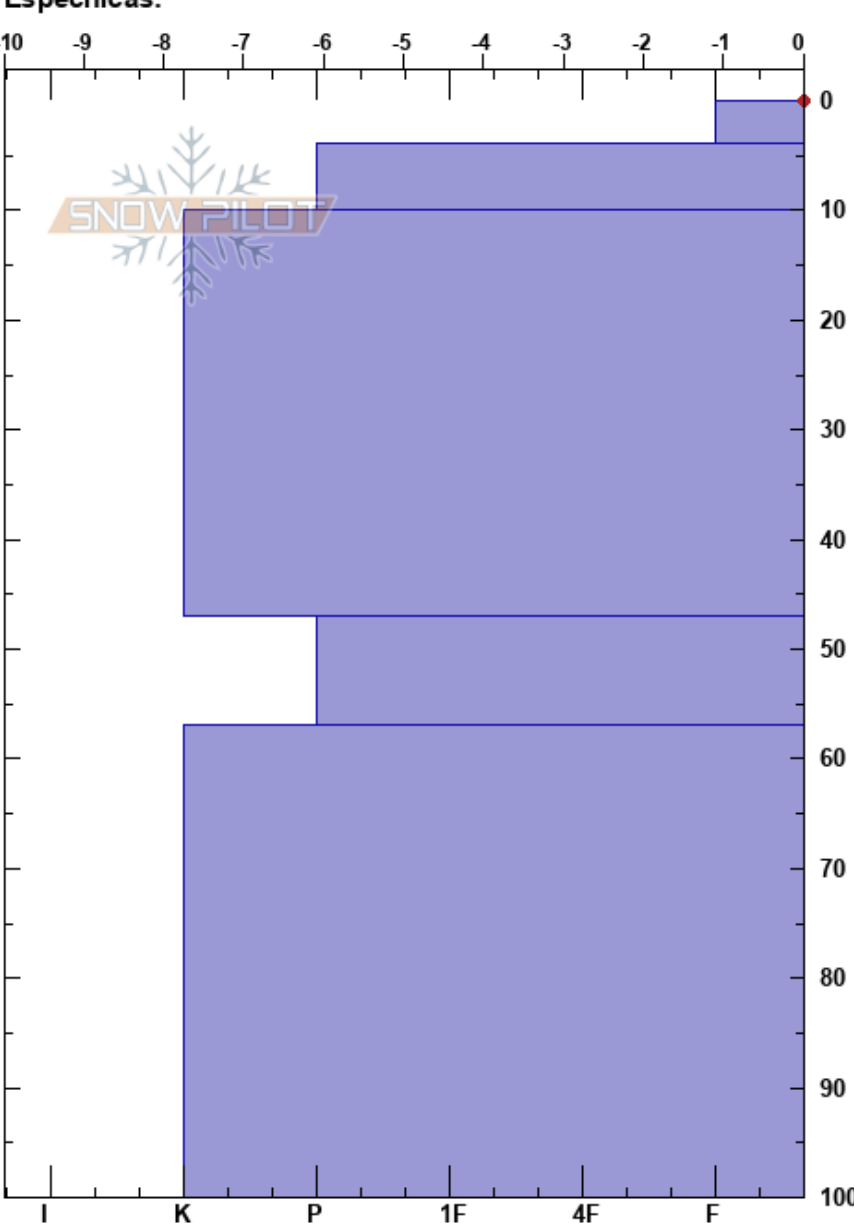

Col Antena-Ciruela sur  
 Baguales  
 Argentina  
 Elevación: 2000 m  
 Exposición:  
 Específicas:

Juan Villagra  
 16/10/2023 - 16:00  
 Coordinada: -41.51614S, -71.33490W  
 Ángulo de inclinación:  
 Carga del Viento:

Estabilidad:  
 Temp. del aire: 4°C  
 Cielo: CLR  
 Precipitación: NO  
 Viento: SW Brisa leve

PF: 10  
 PS: 3  
 Notas del capas:

Tipo	Cristal		ρ kg/m³	Pruebas de estabilidad y notas de capa
	Tam	Humedad		
ϕ	0.3-0.5	D-M		
ϕ	1	M		
ϕ	2-3	M		
○	0.5	M		
ϕ	2	M		