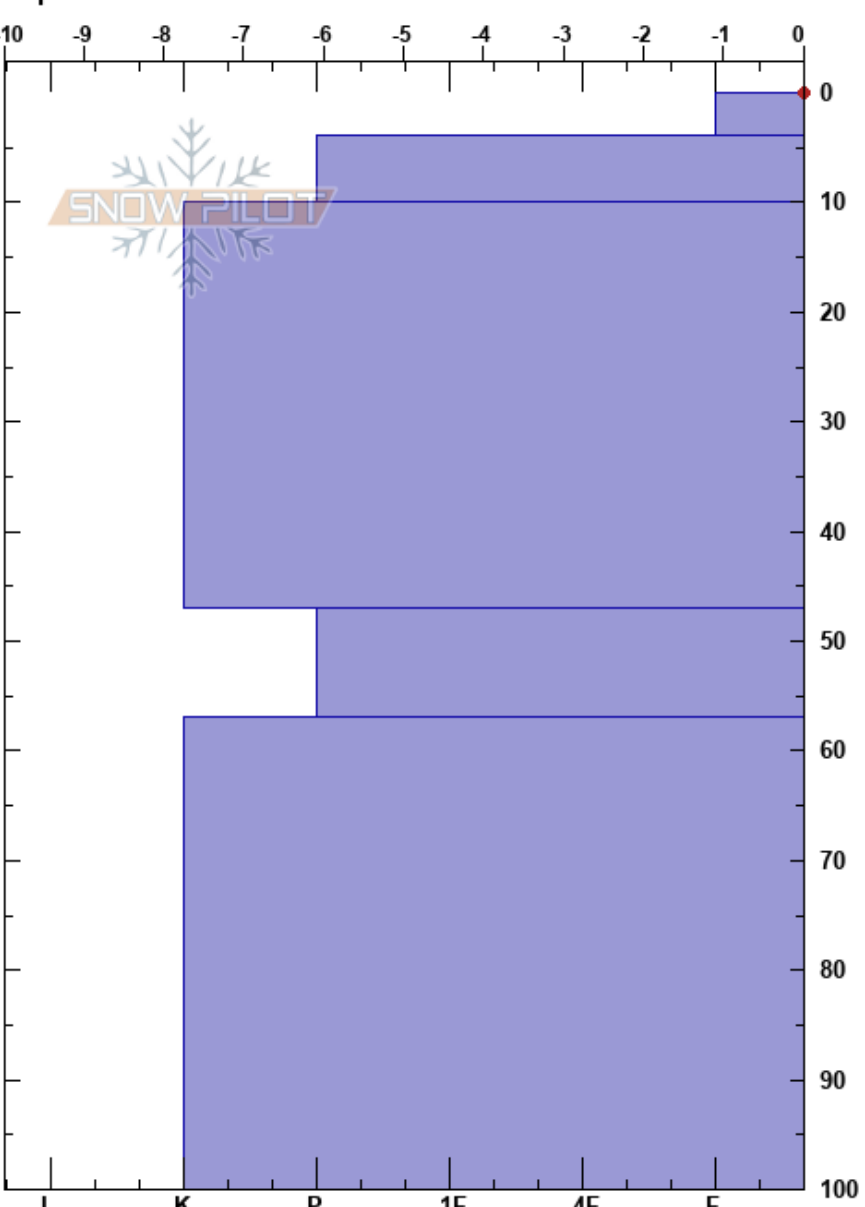

Col Antena-Ciruela sur  
 Baguales  
 Argentina  
 Elevación: 2000 m  
 Exposición:  
 Específicas:

Juan Villagra  
 16/10/2023 - 16:00  
 Coordinada: -41.51614S, -71.33490W  
 Ángulo de inclinación:  
 Carga del Viento:

Estabilidad:  
 Temp. del aire: 4°C  
 Cielo: CLR  
 Precipitación: NO  
 Viento: SW Brisa leve

PF: 10  
 PS: 3  
 Notas del capas:

Tipo	Cristal		ρ kg/m³	Pruebas de estabilidad y notas de capa
	Tam	Humedad		
ϕ	0.3-0.5	D-M		
ϕ	1	M		
ϕ	2-3	M		
○	0.5	M		
ϕ	2	M		