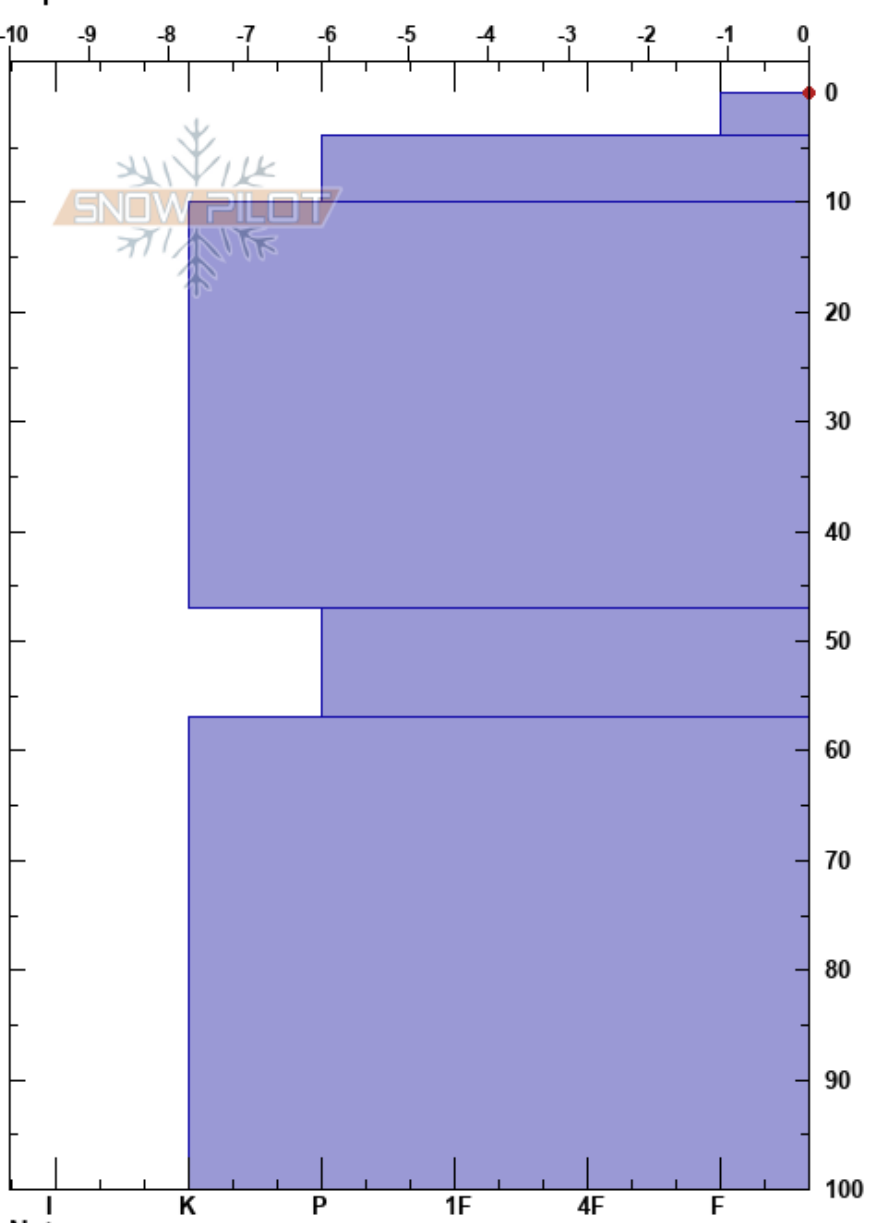

Col Antena-Ciruela sur
 Baguales
 Argentina
 Elevación: 2000 m
 Exposición:
 Específicas:

Juan Villagra
 16/10/2023 - 16:00
 Coordinada: -41.51614S, -71.33490W
 Ángulo de inclinación:
 Carga del Viento:

Estabilidad:
 Temp. del aire: 4°C
 Cielo: CLR
 Precipitación: NO
 Viento: SW Brisa leve

PF: 10
 PS: 3

Notas del capas:

Tipo	Cristal		ρ kg/m ³	Pruebas de estabilidad y notas de capa
	Tam	Humedad		
⊕	0.3-0.5	D-M		
⊕	1	M		
⊕	2-3	M		
○	0.5	M		
⊕	2	M		