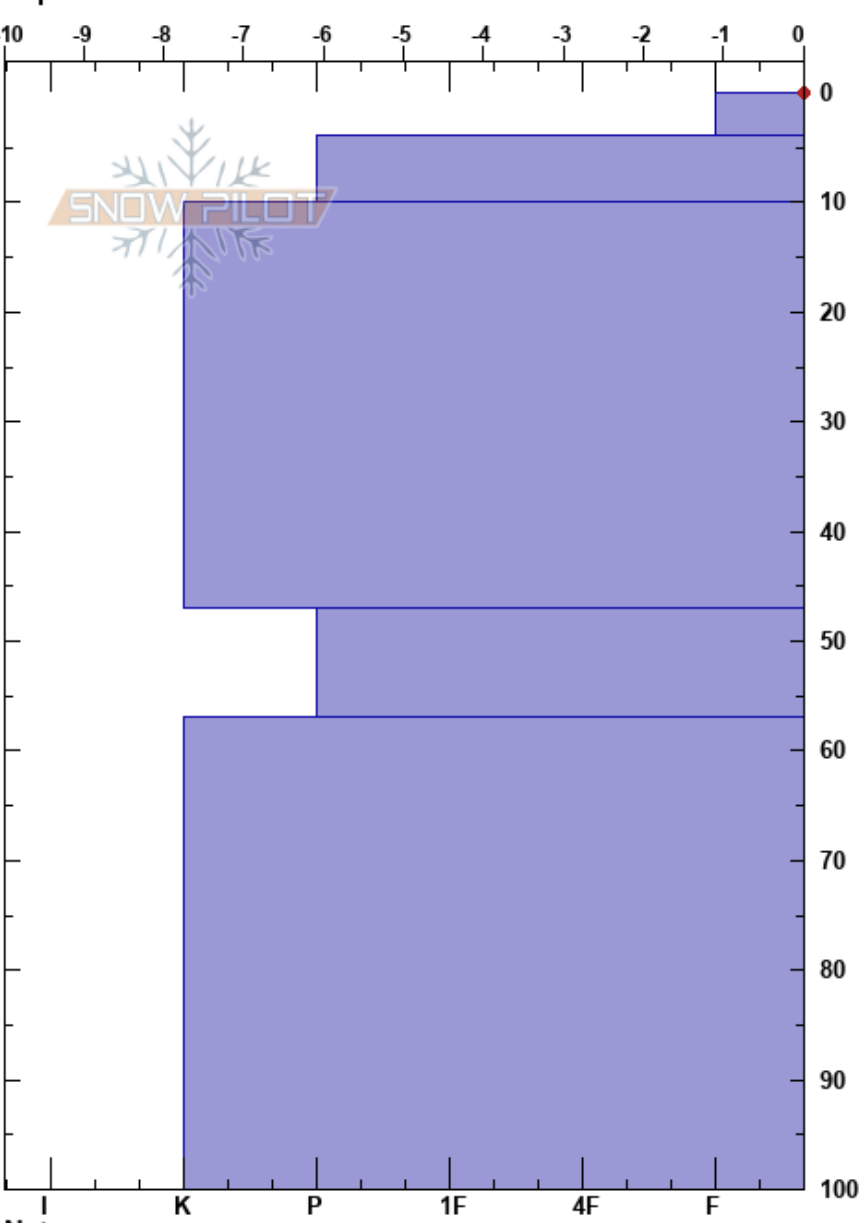

Col Antena-Ciruela sur
 Baguales
 Argentina
 Elevación: 2000 m
 Exposición:
 Específicas:

Juan Villagra
 16/10/2023 - 16:00
 Coordinada: -41.51614S, -71.33490W
 Ángulo de inclinación:
 Carga del Viento:

Estabilidad:
 Temp. del aire: 4°C
 Cielo: CLR
 Precipitación: NO
 Viento: SW Brisa leve

PF: 10
 PS: 3
 Notas del capas:

| Tipo | Cristal | | ρ kg/m ³ | Pruebas de estabilidad y notas de capa |
|------|---------|---------|-----------------------------|--|
| | Tam | Humedad | | |
| ϕ | 0.3-0.5 | D-M | | |
| ϕ | 1 | M | | |
| ϕ | 2-3 | M | | |
| ○ | 0.5 | M | | |
| ϕ | 2 | M | | |