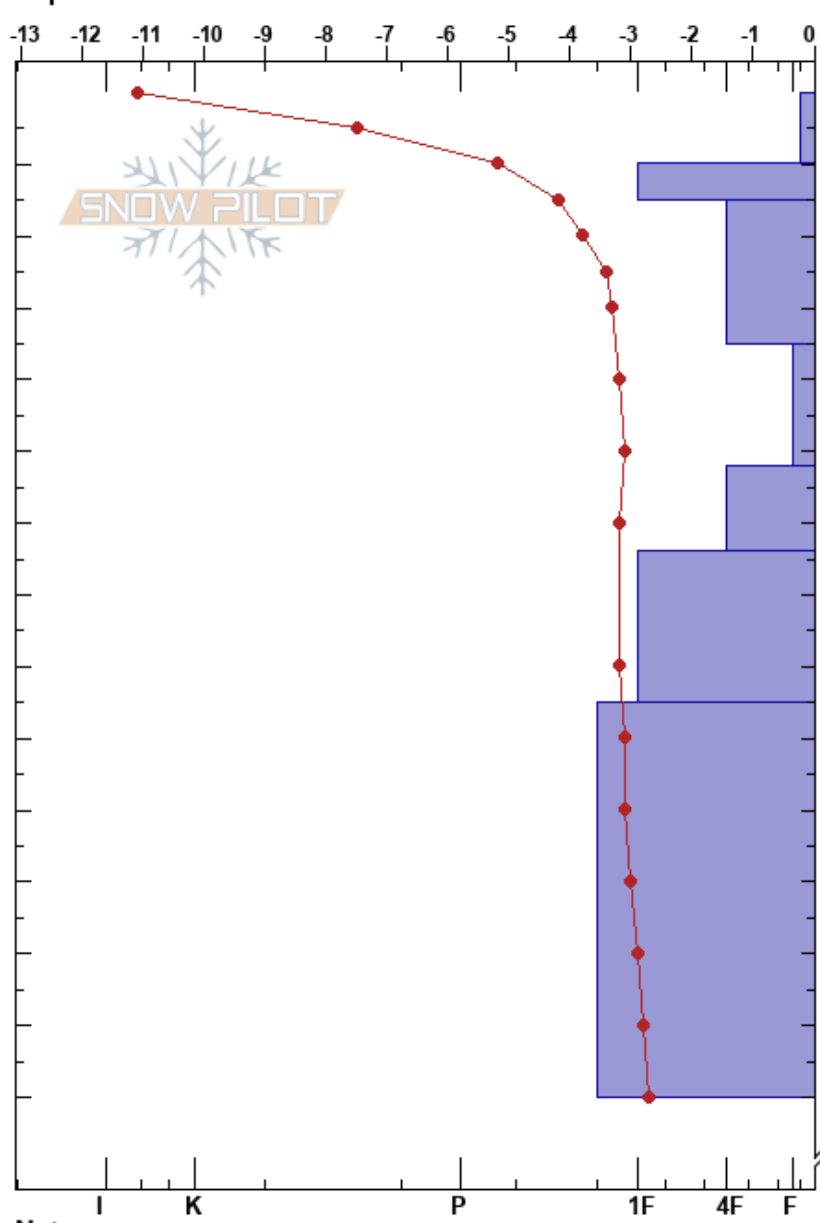

Murciélago  
 Glaciar Martial  
 Argentina  
 Elevación: 1040 m  
 Exposición: SE  
 Específicas:

Olivier Pauffin  
 27/09/2023 - 15:30  
 Coordinada: -54.78160S, -68.40190W  
 Ángulo de inclinación: 28°  
 Carga del Viento: previamente

Estabilidad:  
 Temp. del aire: -5°C  
 Cielo: CLR  
 Precipitación: NO  
 Viento: Calm

HS: 175  
 PF: 20 10-15cm: preocupante  
 PS: 8 52-64cm: Problematic layer

Cristal	ρ		Pruebas de estabilidad y notas de capa
	Tipo	Tam	
/		0.5	
/ (/)		0.3 (0.5)	D
• (□)		0.5 (1)	D
•		0.5	D
•		0.5	D
• (□)		0.5 (1)	D
•		0.5	D
•		0.5	D

← PST20/100 (SF) @10cm  
 ← CT8, Q2 @10cm  
 10-15cm: preocupante  
 ← PST80/100 (End) @52cm  
 ← CT10, Q2 @52cm

Notas: