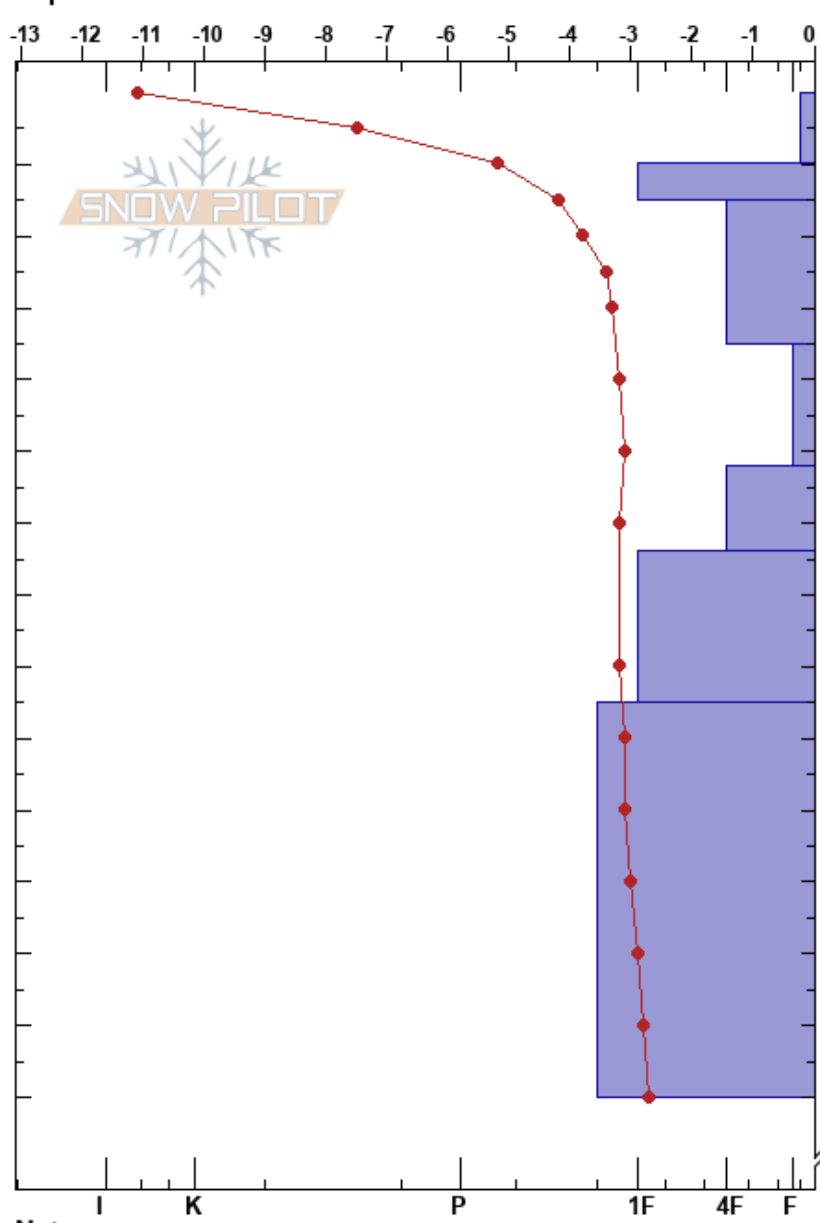

Murciélago  
 Glaciar Martial  
 Argentina  
 Elevación: 1040 m  
 Exposición: SE  
 Específicas:

Olivier Pauffin  
 27/09/2023 - 15:30  
 Coordinada: -54.78160S, -68.40190W  
 Ángulo de inclinación: 28°  
 Carga del Viento: previamente

Estabilidad:  
 Temp. del aire: -5°C  
 Cielo: CLR  
 Precipitación: NO  
 Viento: Calm

HS: 175  
 PF: 20  
 PS: 8  
 10-15cm: preocupante  
 52-64cm: Problematic layer

Cristal	ρ		Pruebas de estabilidad y notas de capa
	Tipo	Tam	
/		0.5	
/ (/)		0.3 (0.5)	D
• (□)		0.5 (1)	D
•		0.5	D
•		0.5	D
• (□)		0.5 (1)	D
•		0.5	D
•		0.5	D
•		0.5	D

← PST20/100 (SF) @10cm  
 ← CT8, Q2 @10cm  
 10-15cm: preocupante  
 ← PST80/100 (End) @52cm  
 ← CT10, Q2 @52cm

Notas:

I K P 1F 4F F 175