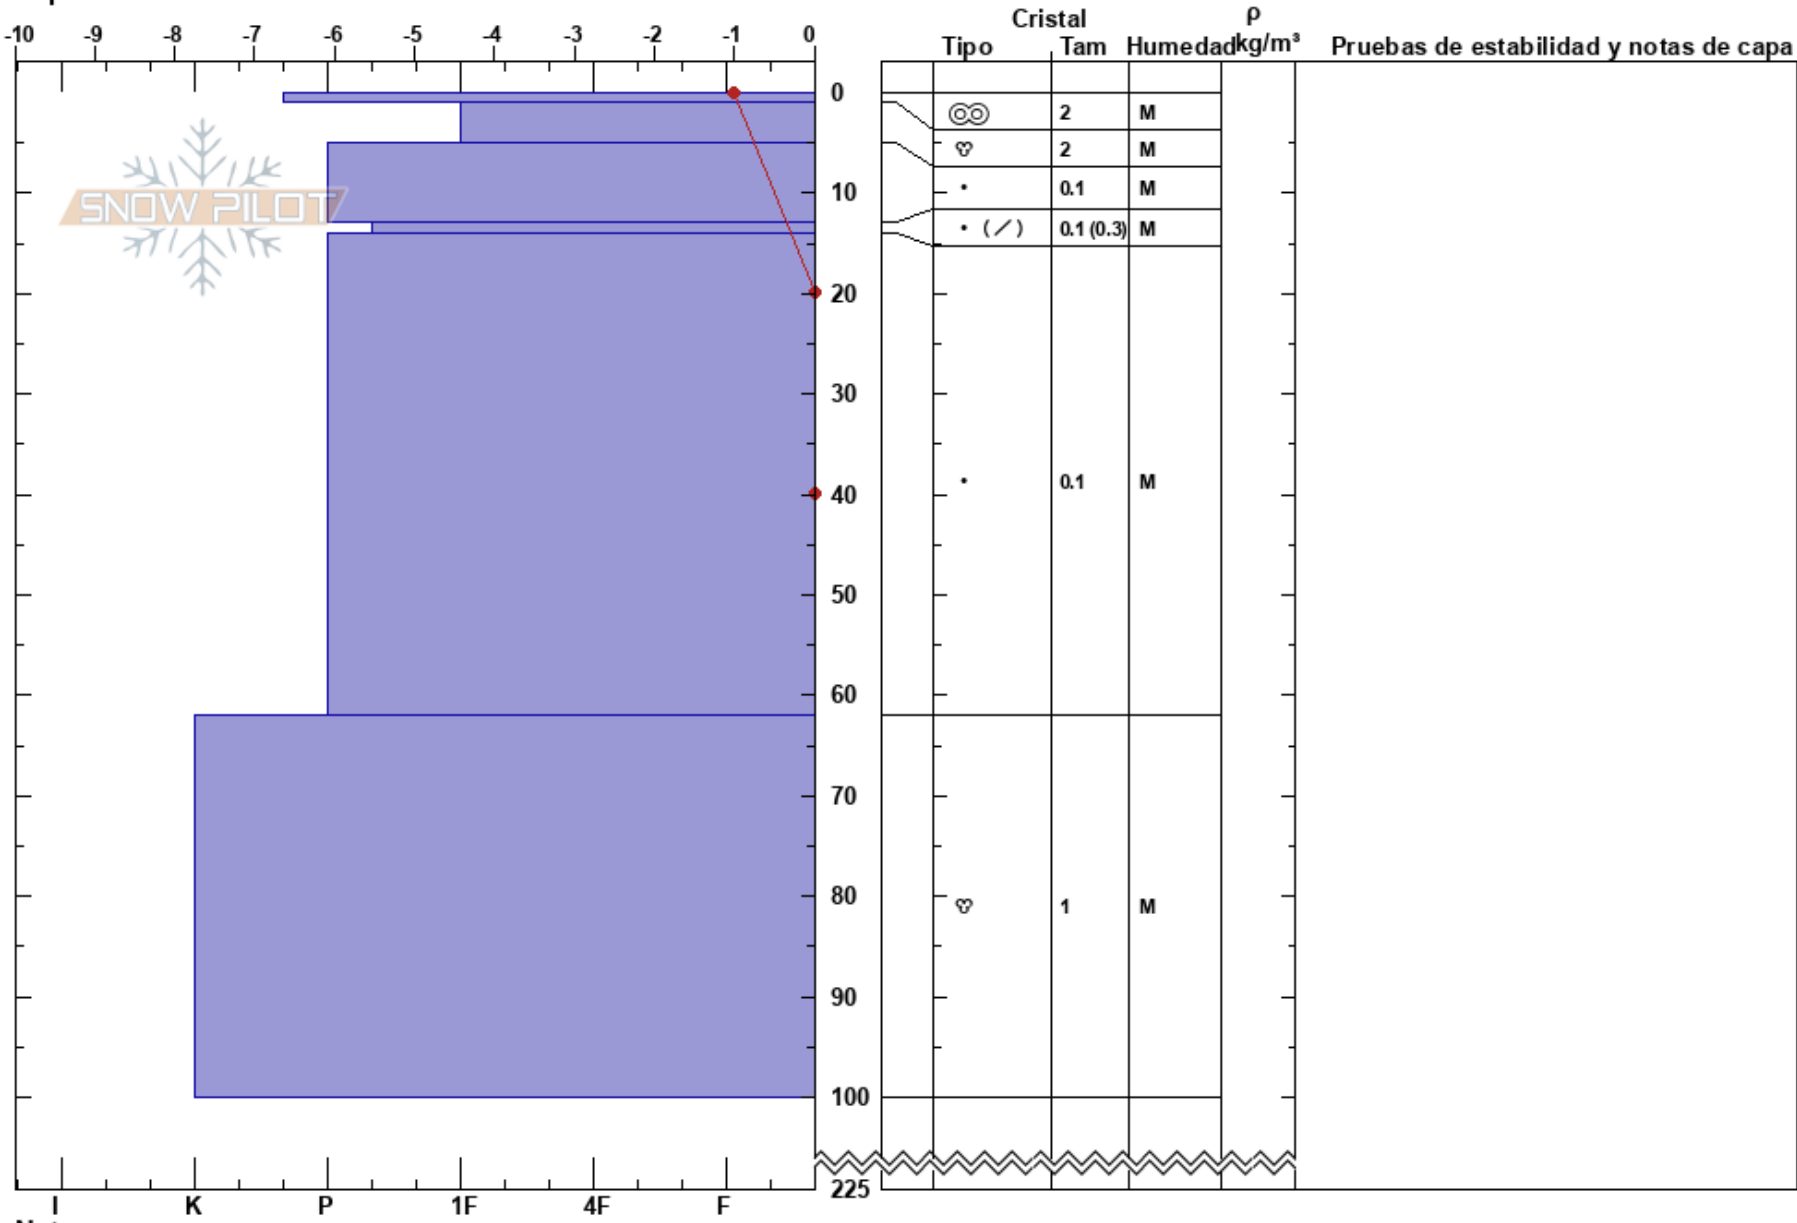

Punto Ciruela
 Baguales
 Argentina
 Elevación: 1925 m
 Exposición: NE
 Específicas:

Juan Villagra
 24/09/2023 - 16:00
 Coordinada:
 Ángulo de inclinación: 5°
 Carga del Viento:

Estabilidad:
 Temp. del aire: 2°C
 Cielo: SCT
 Precipitación: NO
 Viento: SW Brisa leve

HS:225
 PF: 10 13-14cm: Problematic layer
 PS: 3

Notas del capas:

Notas: