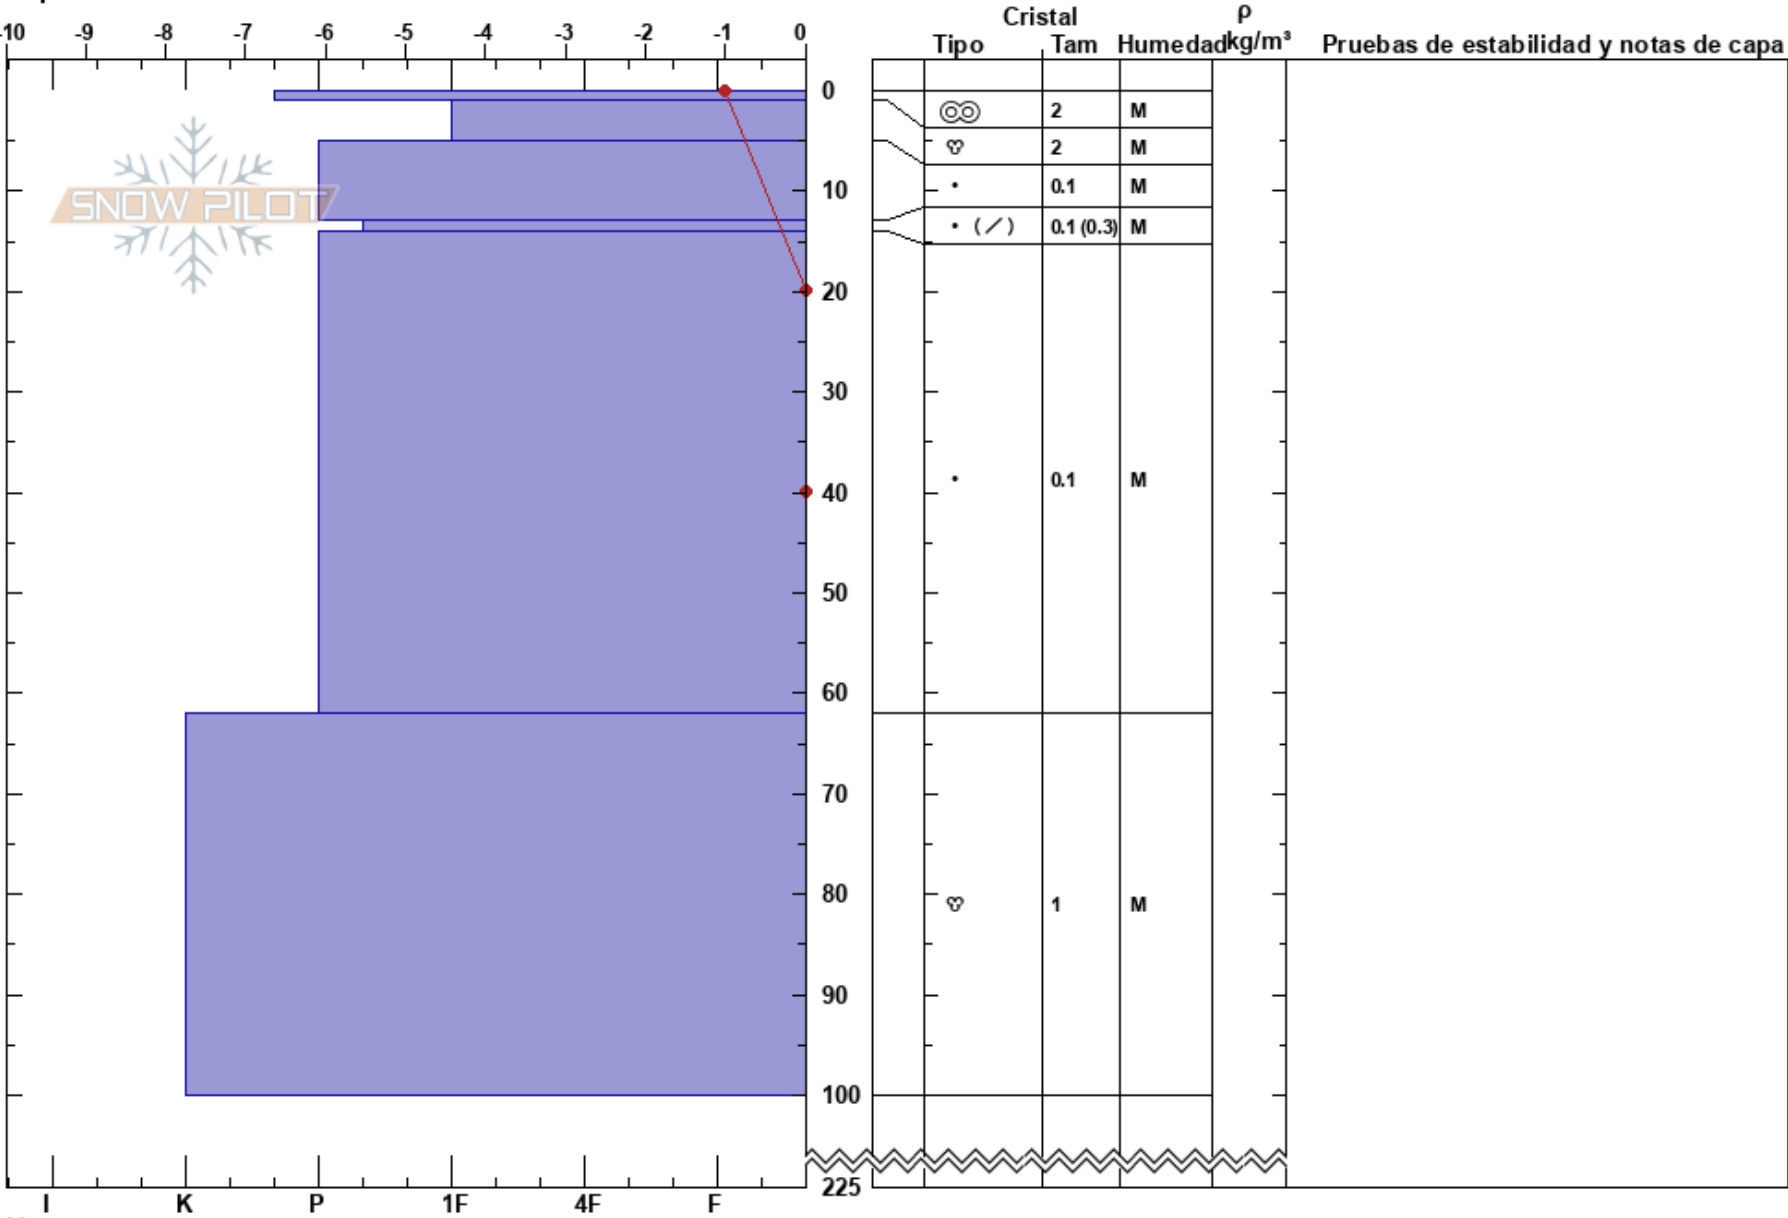

Punto Ciruela

Juan Villagra

Estabilidad:

HS:225

Notas del capas:

Baguales

24/09/2023 - 16:00

Temp. del aire: 2°C

PF: 10 13-14cm: Problematic layer

Argentina

Coordinada:

Cielo: SCT

PS: 3

Elevación: 1925 m

Ángulo de inclinación: 5°

Precipitación: NO

Viento: SW Brisa leve

Exposición: NE

Carga del Viento:

Específicas:

Notas: