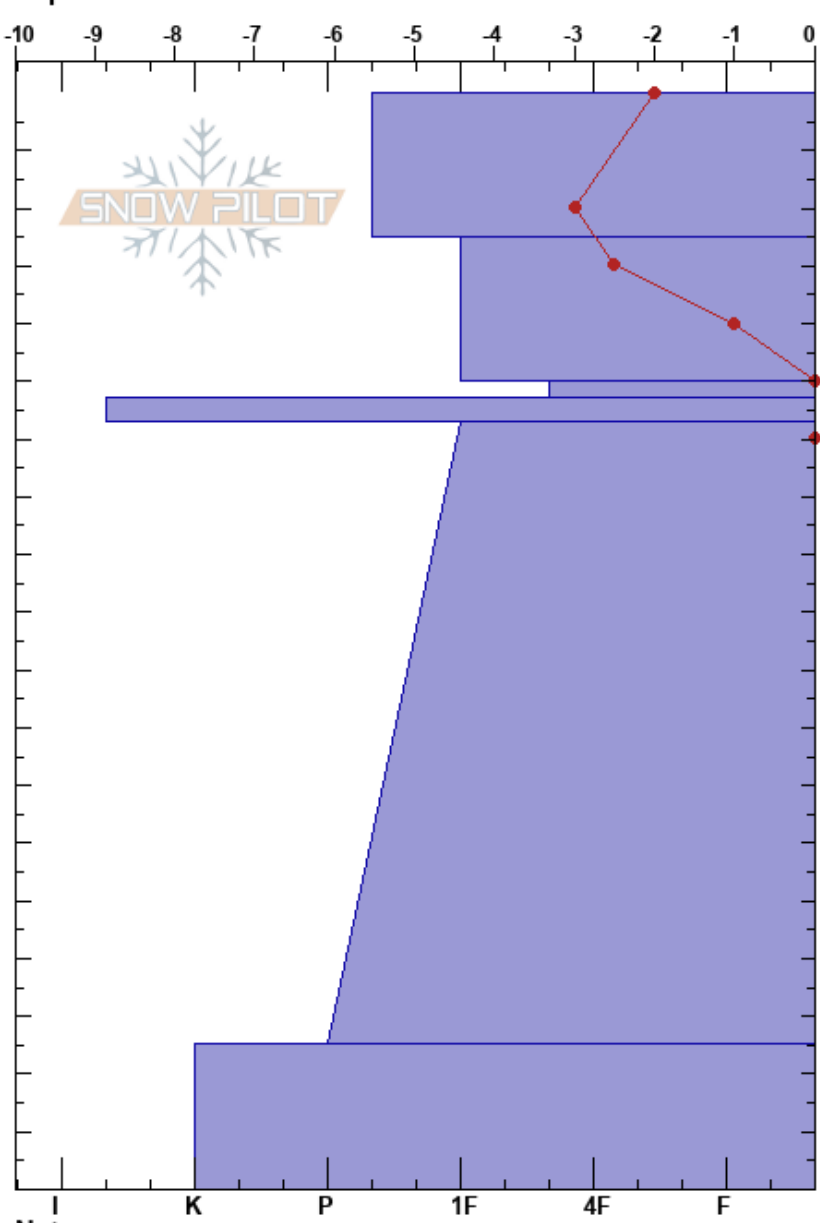

Chalet 20230912
 Baguales
 Argentina
 Elevación: 1780 m
 Exposición: N
 Específicas:

Juan Villagra
 12/09/2023 - 11:30
 Coordinada:
 Ángulo de inclinación: 0°
 Carga del Viento: si

Estabilidad:
 Temp. del aire: -2°C
 Cielo: OVC
 Precipitación: NO
 Viento: W Moderada

HS: 190
 PF: 23 50-53cm: Problematic layer
 PS: 5

Notas del capas:

Elevación (m)	Cristal		ρ (kg/m³)	Pruebas de estabilidad y notas de capa
	Tipo	Tam		
0				
10	•	0.5		
20				
30	• (/)	0.3 (0.5)		
40				
50	⊖	0.5		
60	=			
70				
80				
90				
100				
110	⊕	2		
120				
130				
140				
150				
160				
170				
180	⊕			
190				