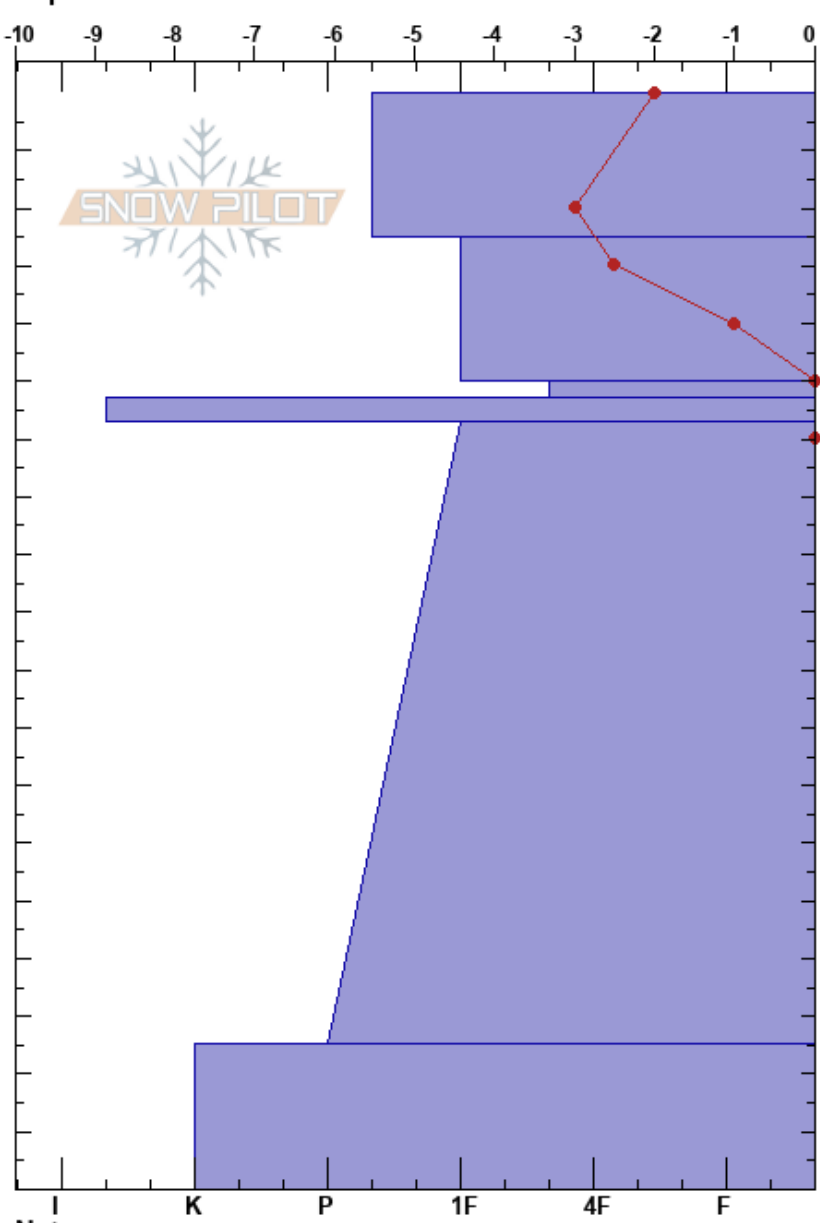

Chalet 20230912  
 Baguales  
 Argentina  
 Elevación: 1780 m  
 Exposición: N  
 Específicas:

Juan Villagra  
 12/09/2023 - 11:30  
 Coordinada:  
 Ángulo de inclinación: 0°  
 Carga del Viento: si

Estabilidad:  
 Temp. del aire: -2°C  
 Cielo: OVC  
 Precipitación: NO  
 Viento: W Moderada

HS: 190  
 PF: 23 50-53cm: Problematic layer  
 PS: 5

Notas del capas:

Elevación (m)	Cristal		ρ (kg/m³)	Pruebas de estabilidad y notas de capa
	Tipo	Tam		
0				
10	•	0.5		
20				
30	• ( / )	0.3 (0.5)		
40				
50	⊖	0.5		
60	=			
70				
80				
90				
100				
110	⊖	2		
120				
130				
140				
150				
160				
170				
180	⊖			
190				