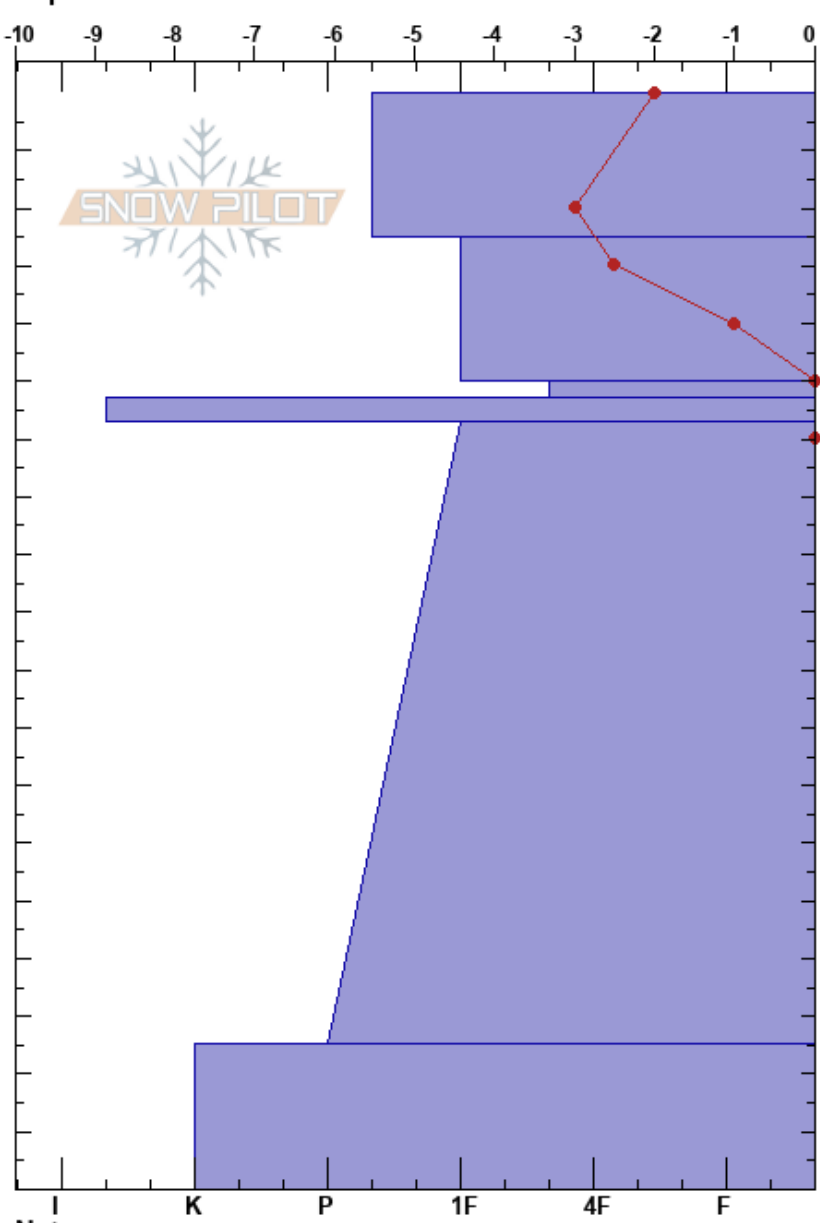

Chalet 20230912
 Baguales
 Argentina
 Elevación: 1780 m
 Exposición: N
 Específicas:

Juan Villagra
 12/09/2023 - 11:30
 Coordinada:
 Ángulo de inclinación: 0°
 Carga del Viento: si

Estabilidad:
 Temp. del aire: -2°C
 Cielo: OVC
 Precipitación: NO
 Viento: W Moderada

HS: 190
 PF: 23 50-53cm: Problematic layer
 PS: 5

Notas del capas:

Tipo	Cristal		ρ kg/m³	Pruebas de estabilidad y notas de capa
	Tam	Humedad		
•	0.5			
• (/)	0.3 (0.5)			
⊖	0.5			
=				
⊖	2			
⊖				

Notas: