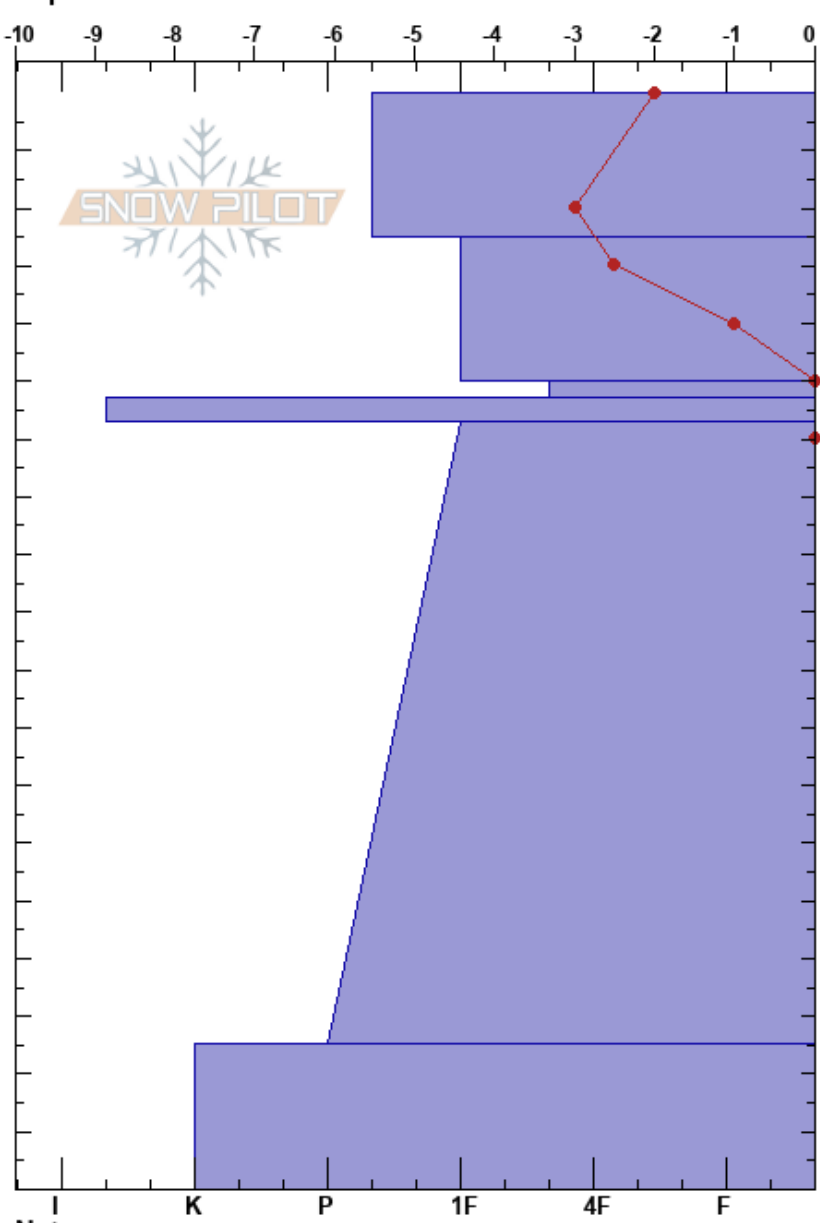

Chalet 20230912  
 Baguales  
 Argentina  
 Elevación: 1780 m  
 Exposición: N  
 Específicas:

Juan Villagra  
 12/09/2023 - 11:30  
 Coordinada:  
 Ángulo de inclinación: 0°  
 Carga del Viento: si

Estabilidad:  
 Temp. del aire: -2°C  
 Cielo: OVC  
 Precipitación: NO  
 Viento: W Moderada

HS: 190  
 PF: 23 50-53cm: Problematic layer  
 PS: 5

Notas del capas:  
 Pruebas de estabilidad y notas de capa

Elevación (m)	Cristal		ρ (kg/m³)	Pruebas de estabilidad y notas de capa
	Tipo	Tam		
0				
10	•	0.5		
20				
30	• ( / )	0.3 (0.5)		
40				
50	⊖	0.5		
60	=			
70				
80				
90				
100				
110	⊖	2		
120				
130				
140				
150				
160				
170				
180	⊖			
190				