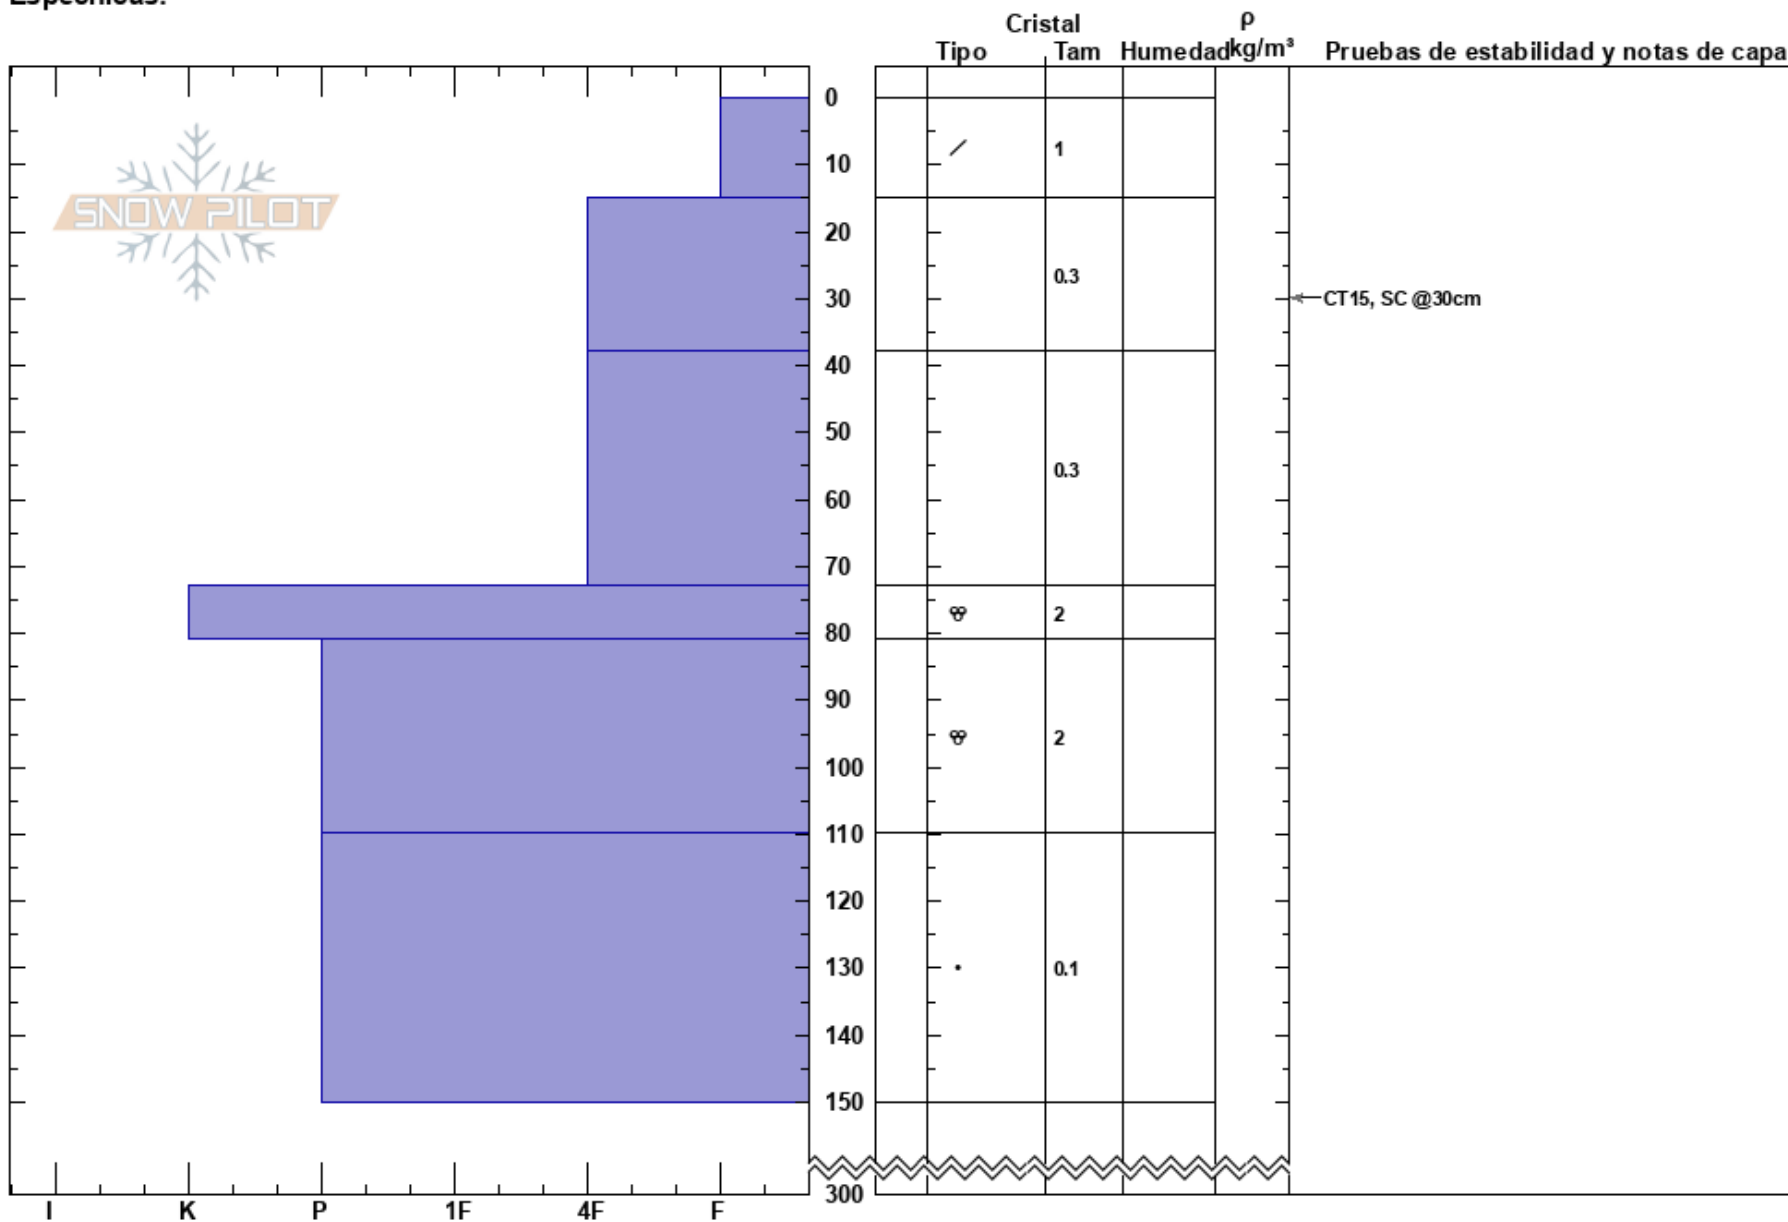

M.Bisi - C.López 0918
 BARILOCHE
 Argentina
 Elevación: 1880 m
 Exposición:
 Específicas:

Martin Bisi
 18/09/2023 - 12:30
 Coordinada: -41.10223S, -71.56709W
 Ángulo de inclinación: 25°
 Carga del Viento: no

Estabilidad:
 Temp. del aire: -5°C
 Cielo: FEW
 Precipitación: NO
 Viento: W Brisa leve

HS:300

PF: 35

PS: 10

Notas del capas:

Notas: