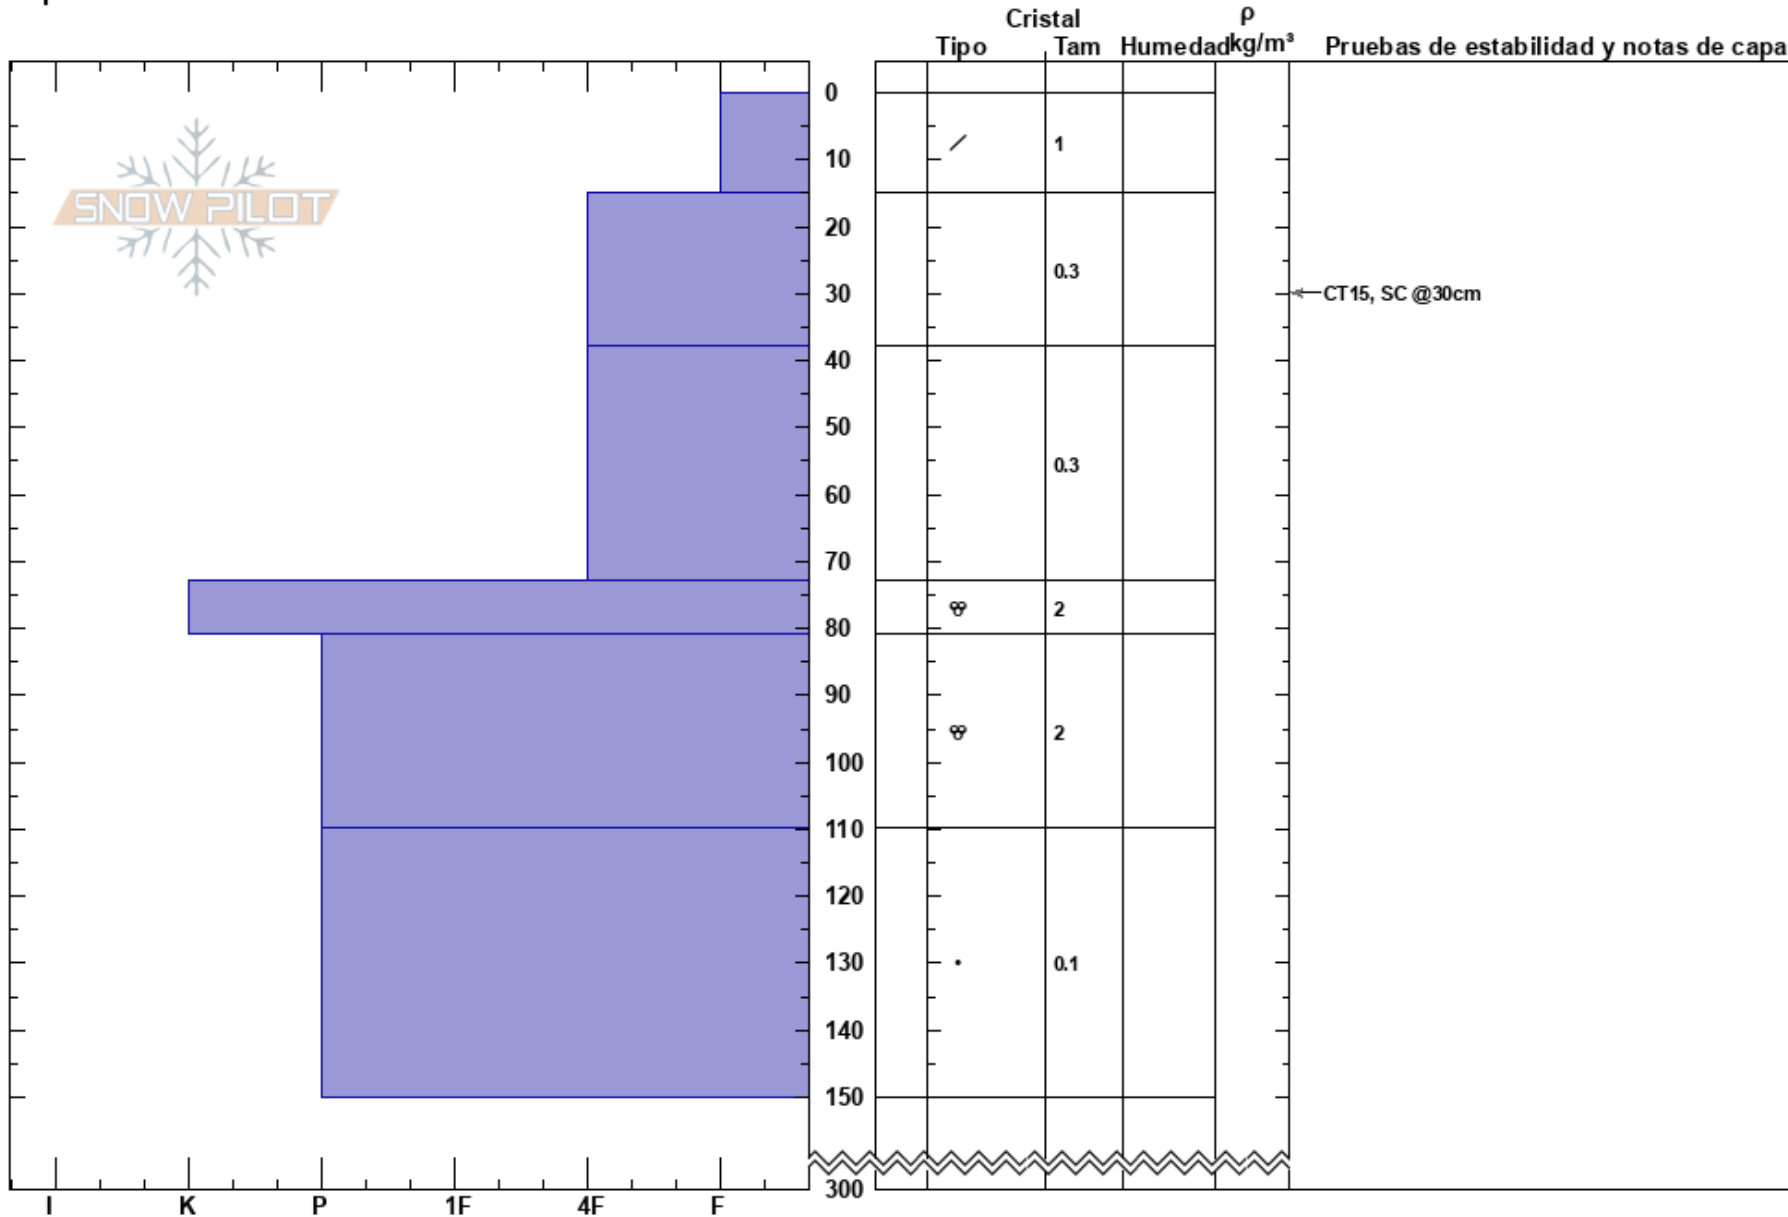

M.Bisi - C.López 0918  
 BARILOCHE  
 Argentina  
 Elevación: 1880 m  
 Exposición:  
 Específicas:

Martin Bisi  
 18/09/2023 - 12:30  
 Coordinada: -41.10223S, -71.56709W  
 Ángulo de inclinación: 25°  
 Carga del Viento: no

Estabilidad:  
 Temp. del aire: -5°C  
 Cielo: FEW  
 Precipitación: NO  
 Viento: W Brisa leve

HS:300

PF: 35

PS: 10

Notas del capas:

Notas: