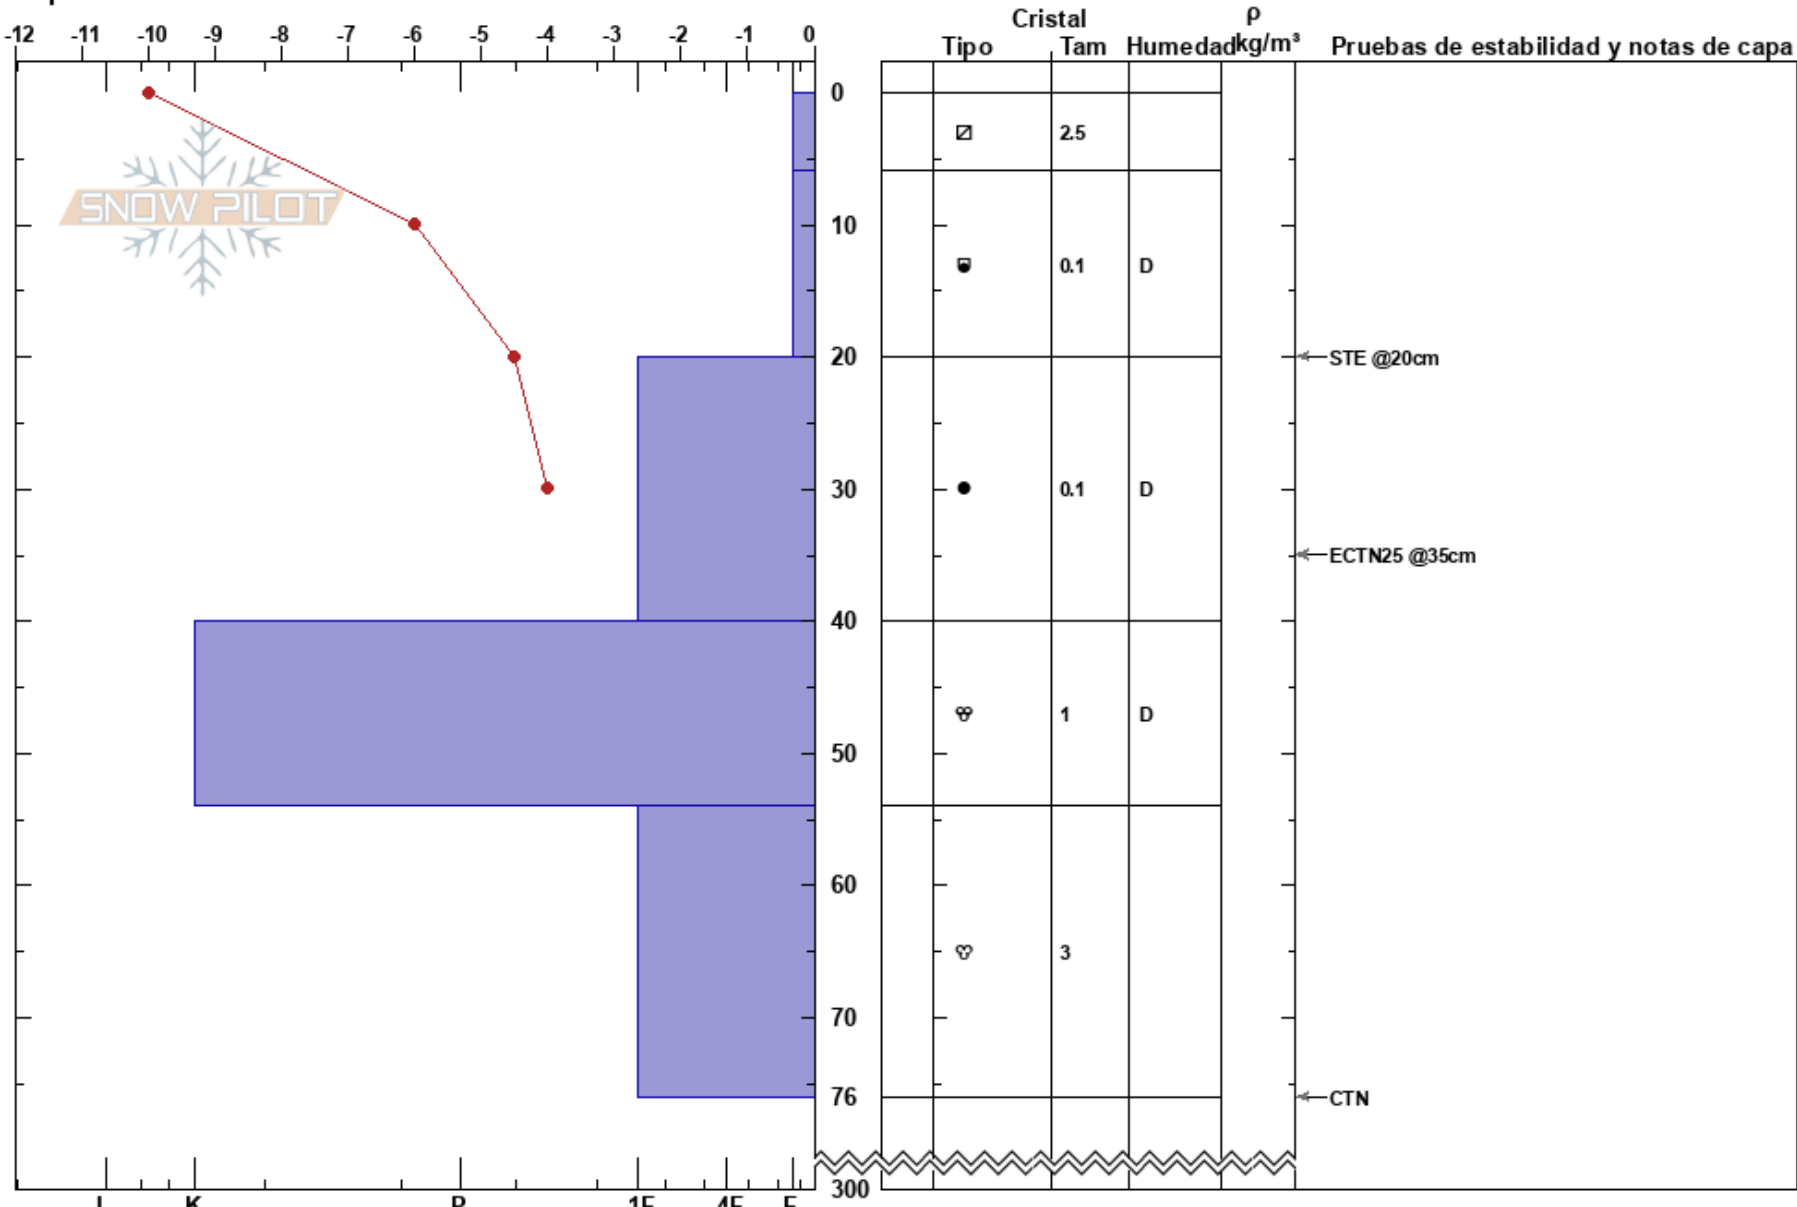

Mini alaska
 BARILOCHE
 Argentina
 Elevación: 1924 m
 Exposición: SE
 Específicas:

Lucas Velazquez
 18/09/2023 - 11:30
 Coordinada: 41.18000S, 71.48000W
 Ángulo de inclinación: 23°
 Carga del Viento: previamente

Estabilidad:
 Temp. del aire: -8°C
 Cielo: FEW
 Precipitación: NO
 Viento:

HS:300
 PF: 29
 PS: 18
 Notas del capas:

Notas: