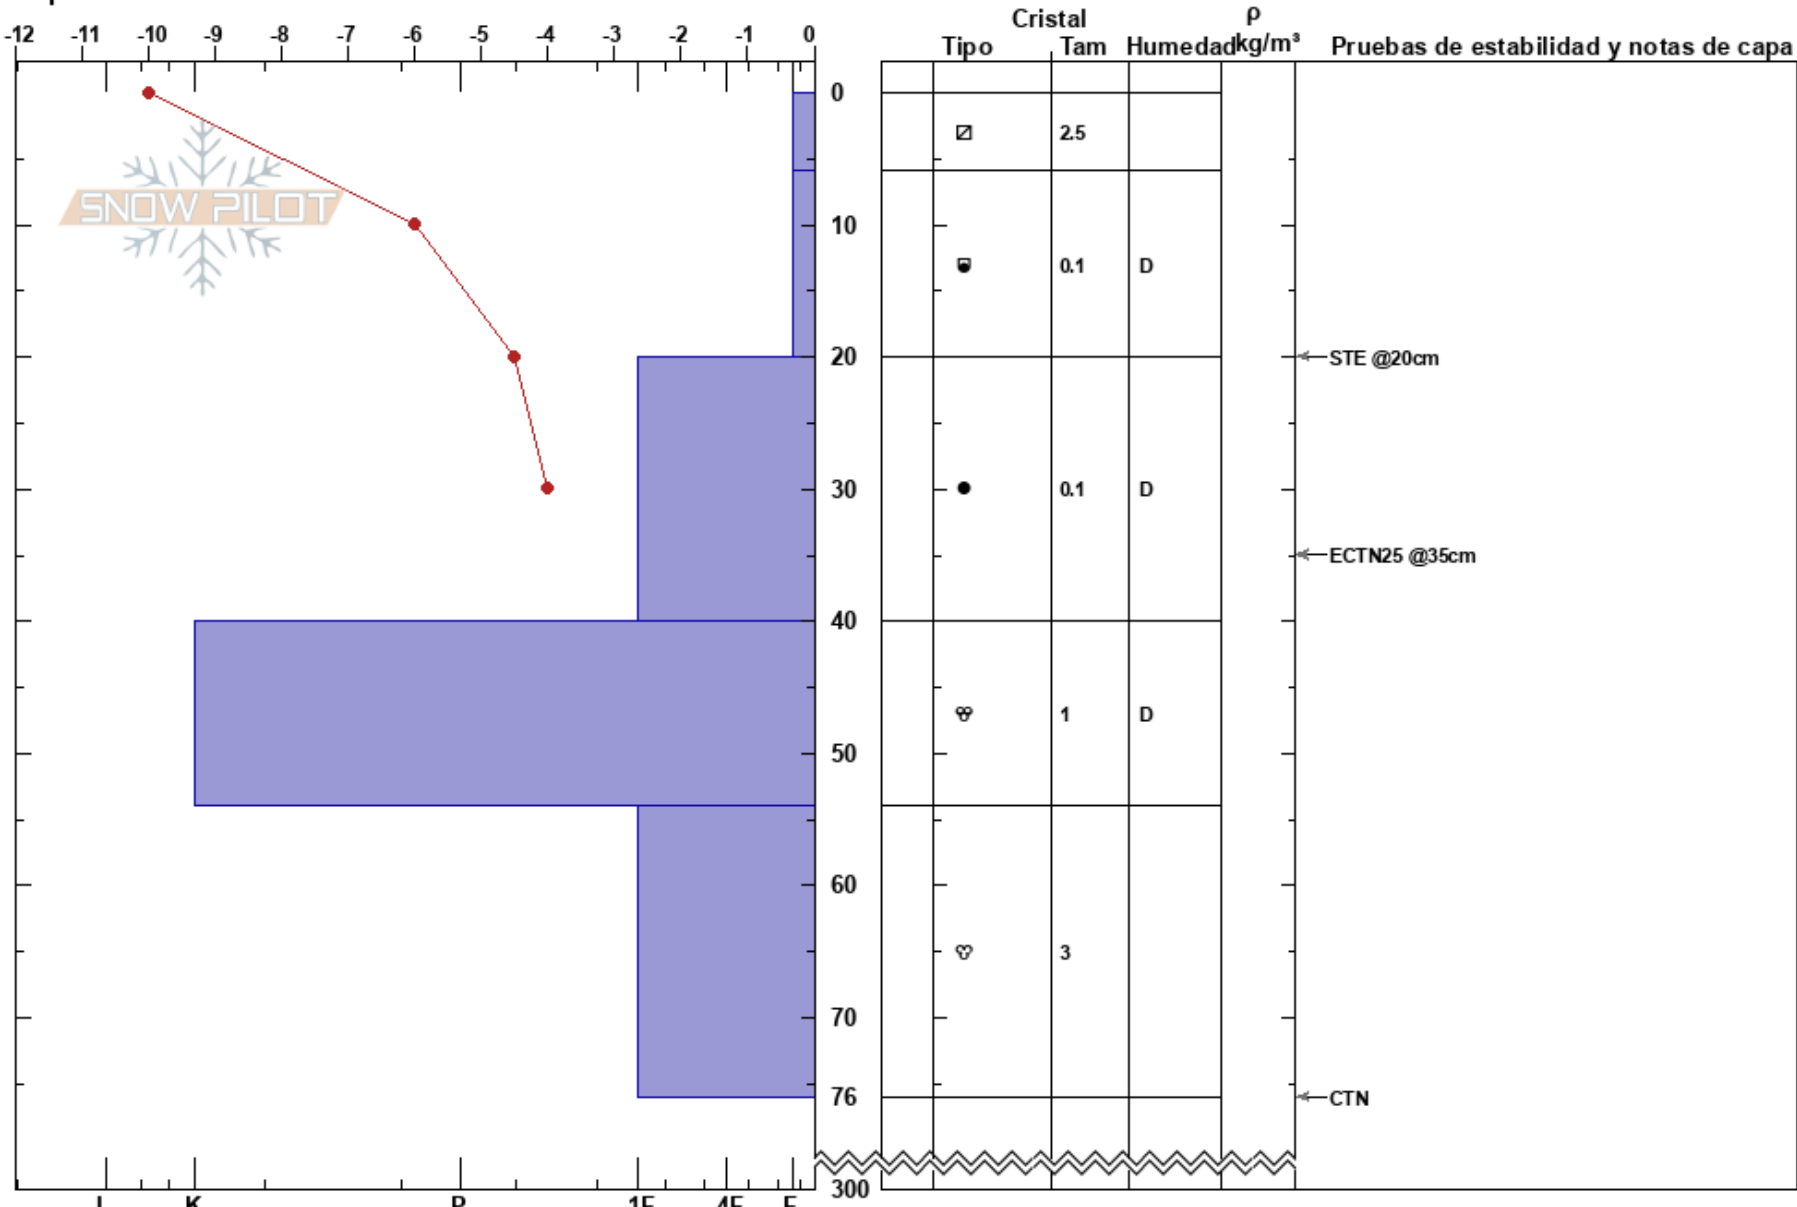

Mini alaska
 BARILOCHE
 Argentina
 Elevación: 1924 m
 Exposición: SE
 Específicas:

Lucas Velazquez
 18/09/2023 - 11:30
 Coordinada: 41.18000S, 71.48000W
 Ángulo de inclinación: 23°
 Carga del Viento: previamente

Estabilidad:
 Temp. del aire: -8°C
 Cielo: FEW
 Precipitación: NO
 Viento:

Notas del capas:

HS:300
 PF: 29
 PS: 18

Notas: