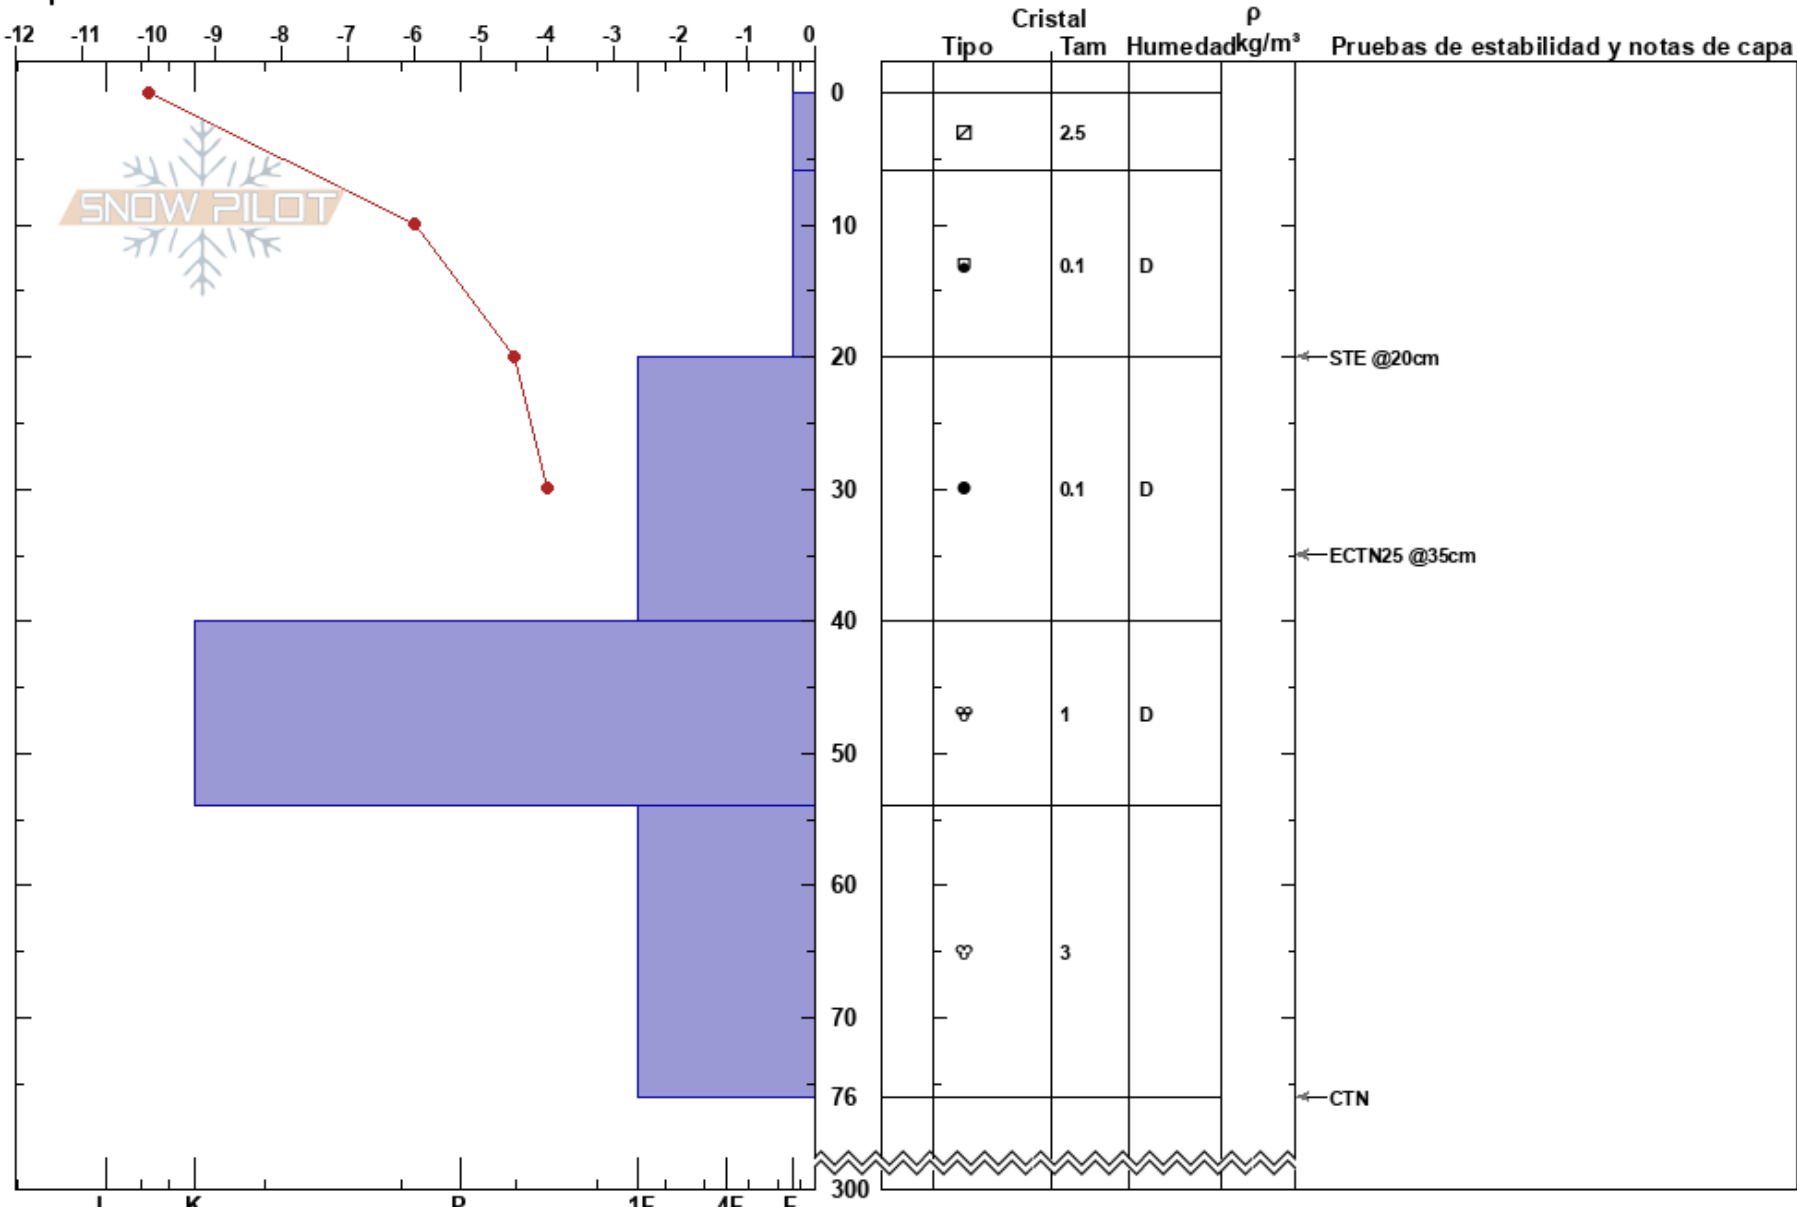

Mini alaska  
 BARILOCHE  
 Argentina  
 Elevación: 1924 m  
 Exposición: SE  
 Específicas:

Lucas Velazquez  
 18/09/2023 - 11:30  
 Coordinada: 41.18000S, 71.48000W  
 Ángulo de inclinación: 23°  
 Carga del Viento: previamente

Estabilidad:  
 Temp. del aire: -8°C  
 Cielo: FEW  
 Precipitación: NO  
 Viento:

Notas del capas:

HS:300  
 PF: 29  
 PS: 18

Notas: