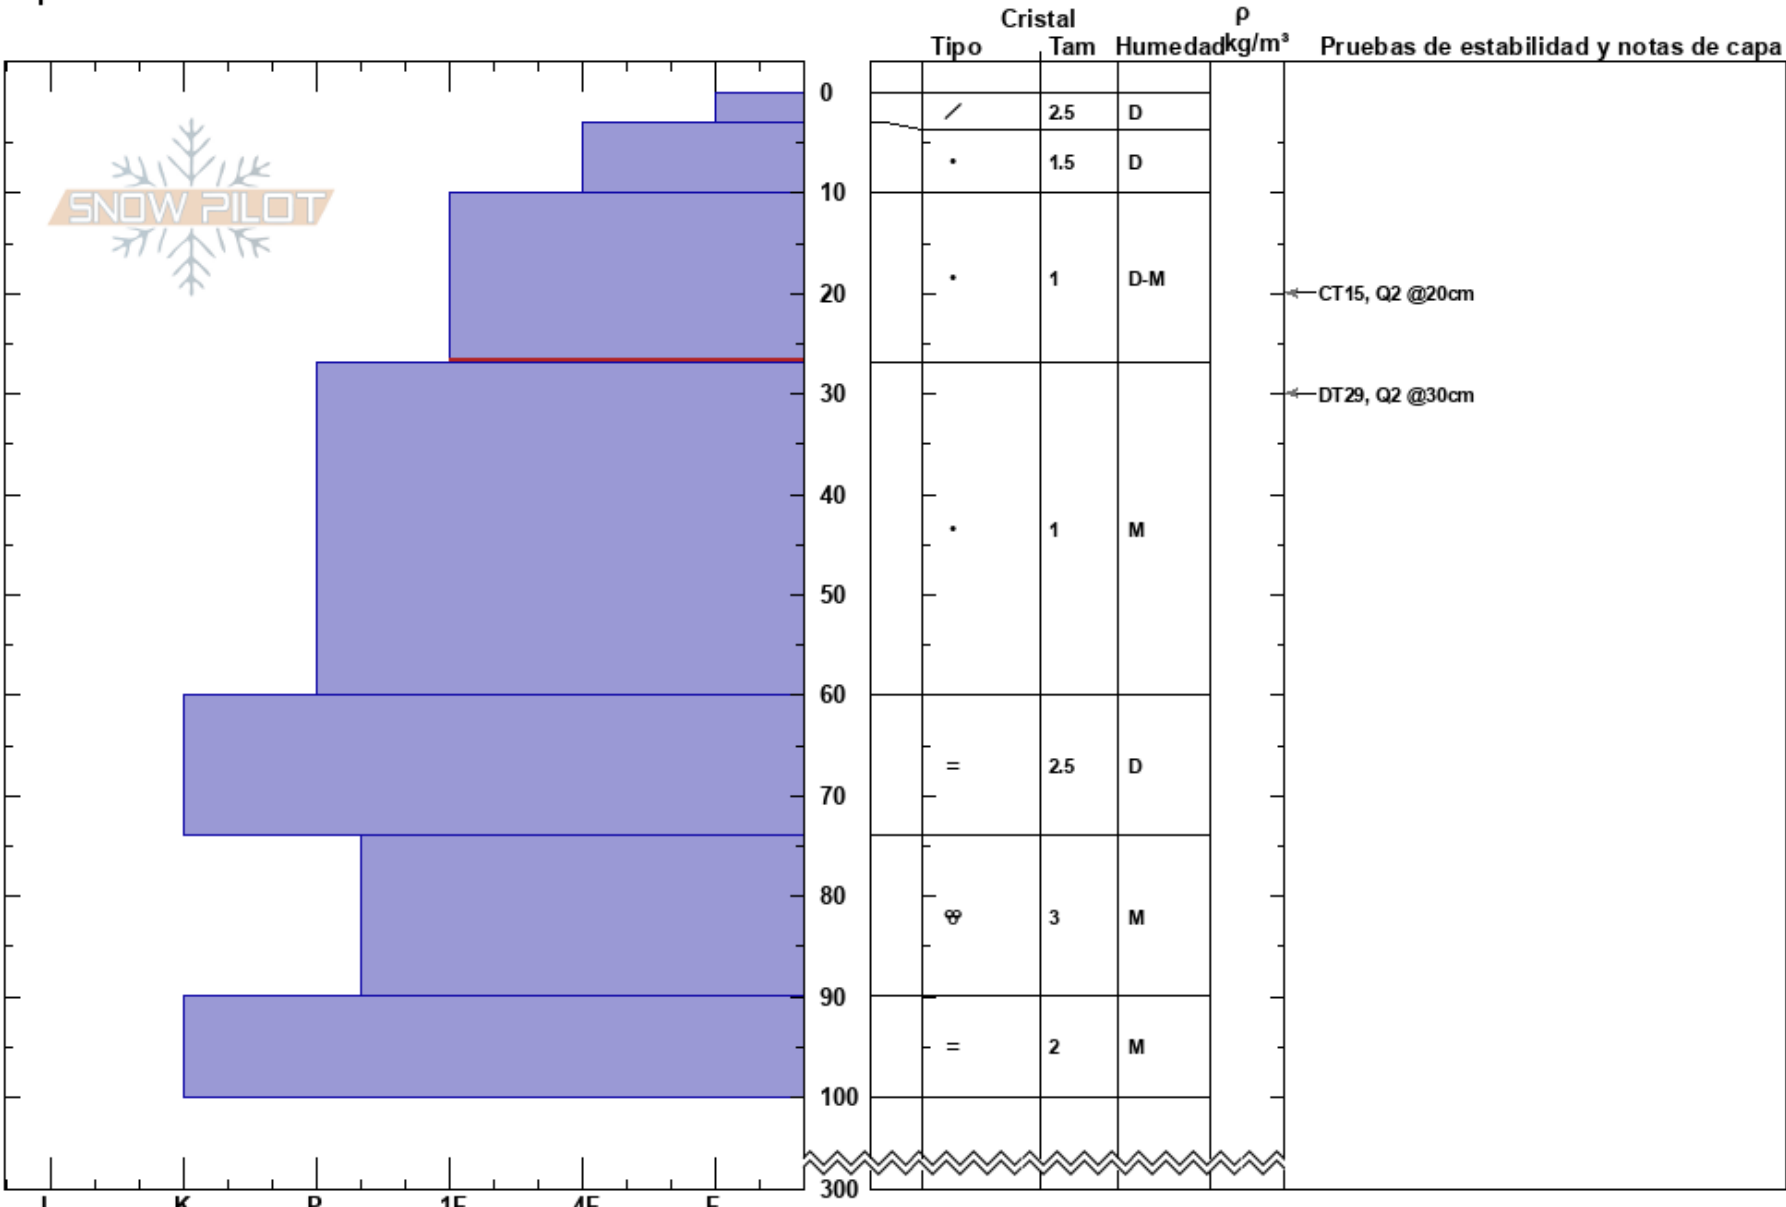

Cerro Falkner
 Falkner
 Argentina
 Elevación: 1915 m
 Exposición: SE
 Específicas:

Martin Castrillo
 18/09/2023 - 13:00
 Coordinada:
 Ángulo de inclinación: 22°
 Carga del Viento: previamente

Estabilidad:
 Temp. del aire: 0.4°C
 Cielo: SCT
 Precipitación: NO
 Viento: W Calm

HS:300
 PF: 30 10-27cm: Problematic layer
 PS: 12

Notas del capas:
 Pruebas de estabilidad y notas de capa

Notas: Afeccion por radiacion en aspectos solares.