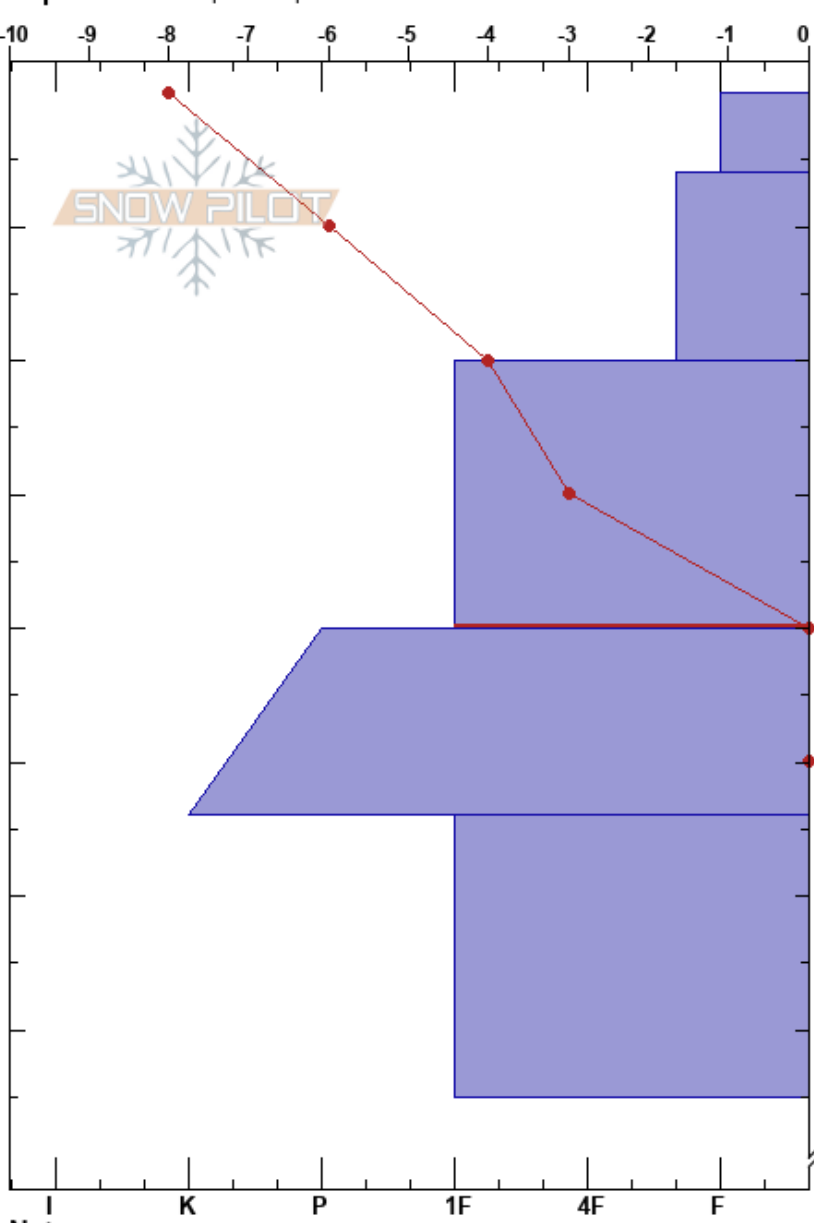

Minialaska ISAGM
 Cerro Cathedral
 Argentina
 Elevación: 1923 m
 Exposición: SE
 Específicas: Esquiamos pendiente

Julian Lopez
 18/09/2023 - 11:20
 Coordinada: -41.18059S, -71.48884W
 Ángulo de inclinación: 24°
 Carga del Viento: no

Estabilidad:
 Temp. del aire: -8°C
 Cielo: FEW
 Precipitación: NO
 Viento: W Calm

HS:300
 PF: 29 20-40cm: Problematic layer
 PS: 18

Cristal	ρ		Pruebas de estabilidad y notas de capa
	Tipo	Tam	
☐	3		
☐	1	D	
/ (•)	1	D	
•	1	D	← STE @20cm
•	1	D	← ECTN25 @35cm
⊙	1		
⊙	3		
⊙			← CTN

Notas: HS >300cm