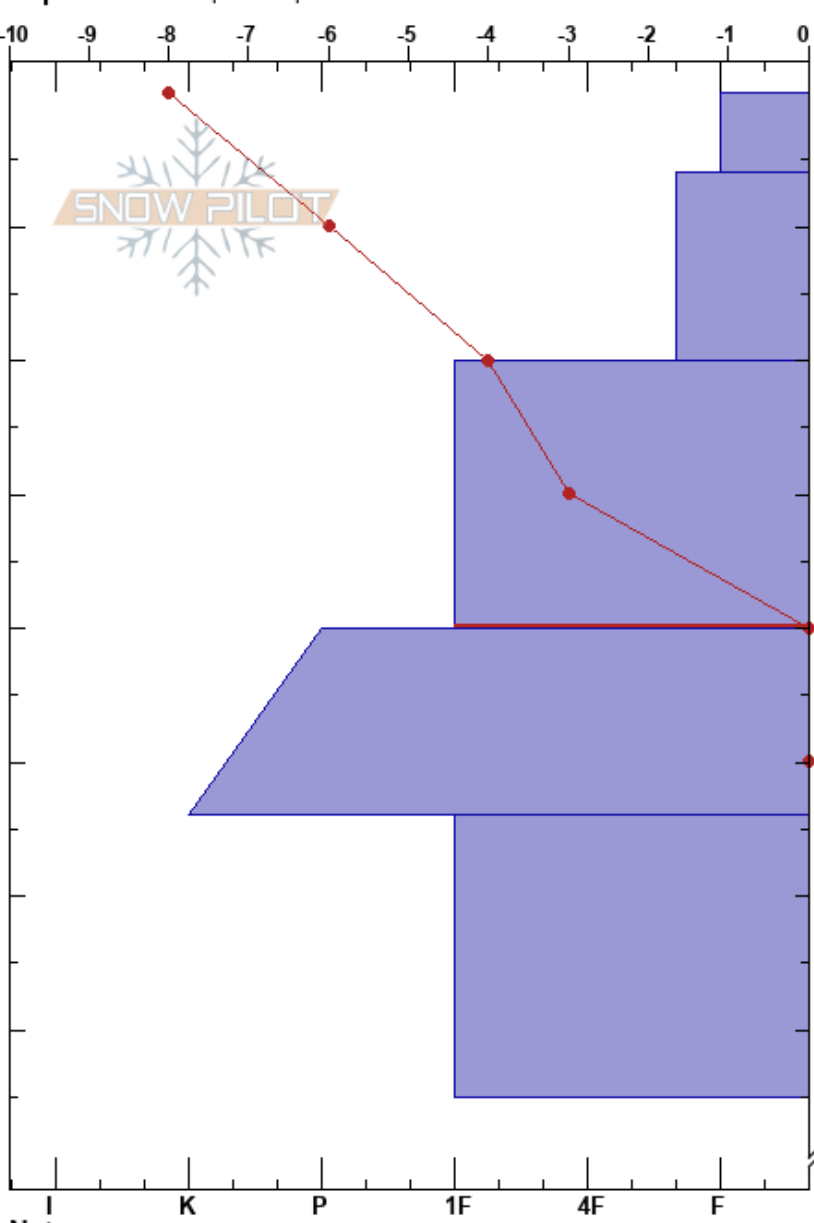

Minialaska ISAGM
 Cerro Cathedral
 Argentina
 Elevación: 1923 m
 Exposición: SE
 Específicas: Esquiamos pendiente

Julian Lopez
 18/09/2023 - 11:20
 Coordinada: -41.18059S, -71.48884W
 Ángulo de inclinación: 24°
 Carga del Viento: no

Estabilidad:
 Temp. del aire: -8°C
 Cielo: FEW
 Precipitación: NO
 Viento: W Calm

HS:300
 PF: 29 20-40cm: Problematic layer
 PS: 18

Cristal		Humedad	ρ kg/m ³	Pruebas de estabilidad y notas de capa
Tipo	Tam			
☐	3			
☐	1	D		
/ (•)	1	D		
				← STE @20cm
•	1	D		
				← ECTN25 @35cm
⊙	1			
⊗	3			
				← CTN
300				

Notas: HS >300cm