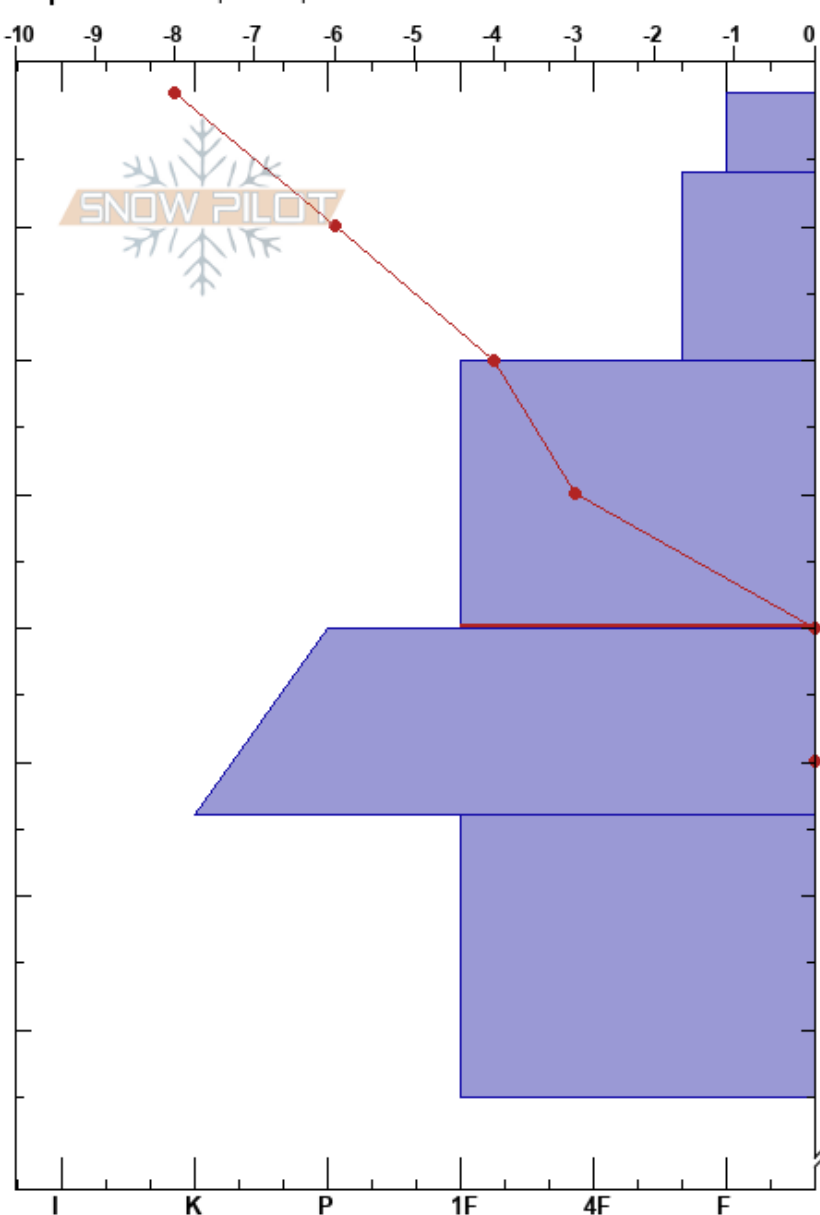

Minialaska ISAGM
 Cerro Cathedral
 Argentina
 Elevación: 1923 m
 Exposición: SE
 Específicas: Esquiamos pendiente

Julian Lopez
 18/09/2023 - 11:20
 Coordinada: -41.18059S, -71.48884W
 Ángulo de inclinación: 24°
 Carga del Viento: no

Estabilidad:
 Temp. del aire: -8°C
 Cielo: FEW
 Precipitación: NO
 Viento: W Calm

HS:300
 PF: 29 20-40cm: Problematic layer
 PS: 18

Cristal		Humedad	ρ kg/m ³	Pruebas de estabilidad y notas de capa
Tipo	Tam			
☐	3			
☐	1	D		
/ (•)	1	D		
•	1	D		← STE @20cm
•	1	D		← ECTN25 @35cm
⊙	1			
⊙	3			
				← CTN

Notas: HS >300cm