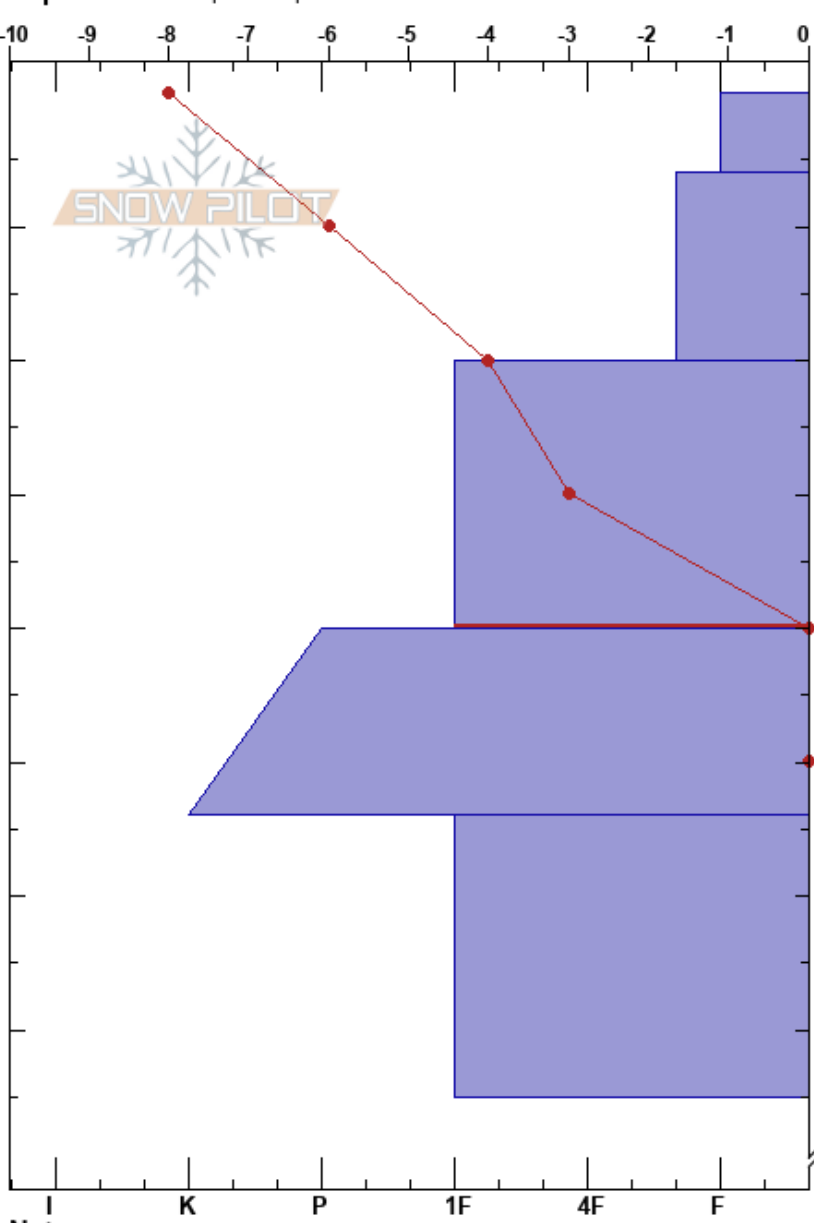

Minialaska ISAGM  
 Cerro Cathedral  
 Argentina  
 Elevación: 1923 m  
 Exposición: SE  
 Específicas: Esquiamos pendiente

Julian Lopez  
 18/09/2023 - 11:20  
 Coordinada: -41.18059S, -71.48884W  
 Ángulo de inclinación: 24°  
 Carga del Viento: no

Estabilidad:  
 Temp. del aire: -8°C  
 Cielo: FEW  
 Precipitación: NO  
 Viento: W Calm

HS:300  
 PF: 29 20-40cm: Problematic layer  
 PS: 18

Cristal		ρ		Pruebas de estabilidad y notas de capa
Tipo	Tam	Humedad	kg/m³	
☐	3			
☐	1	D		
/ (•)	1	D		
				← STE @20cm
•	1	D		
				← ECTN25 @35cm
⊙	1			
⊗	3			
				← CTN
300				

Notas: HS >300cm