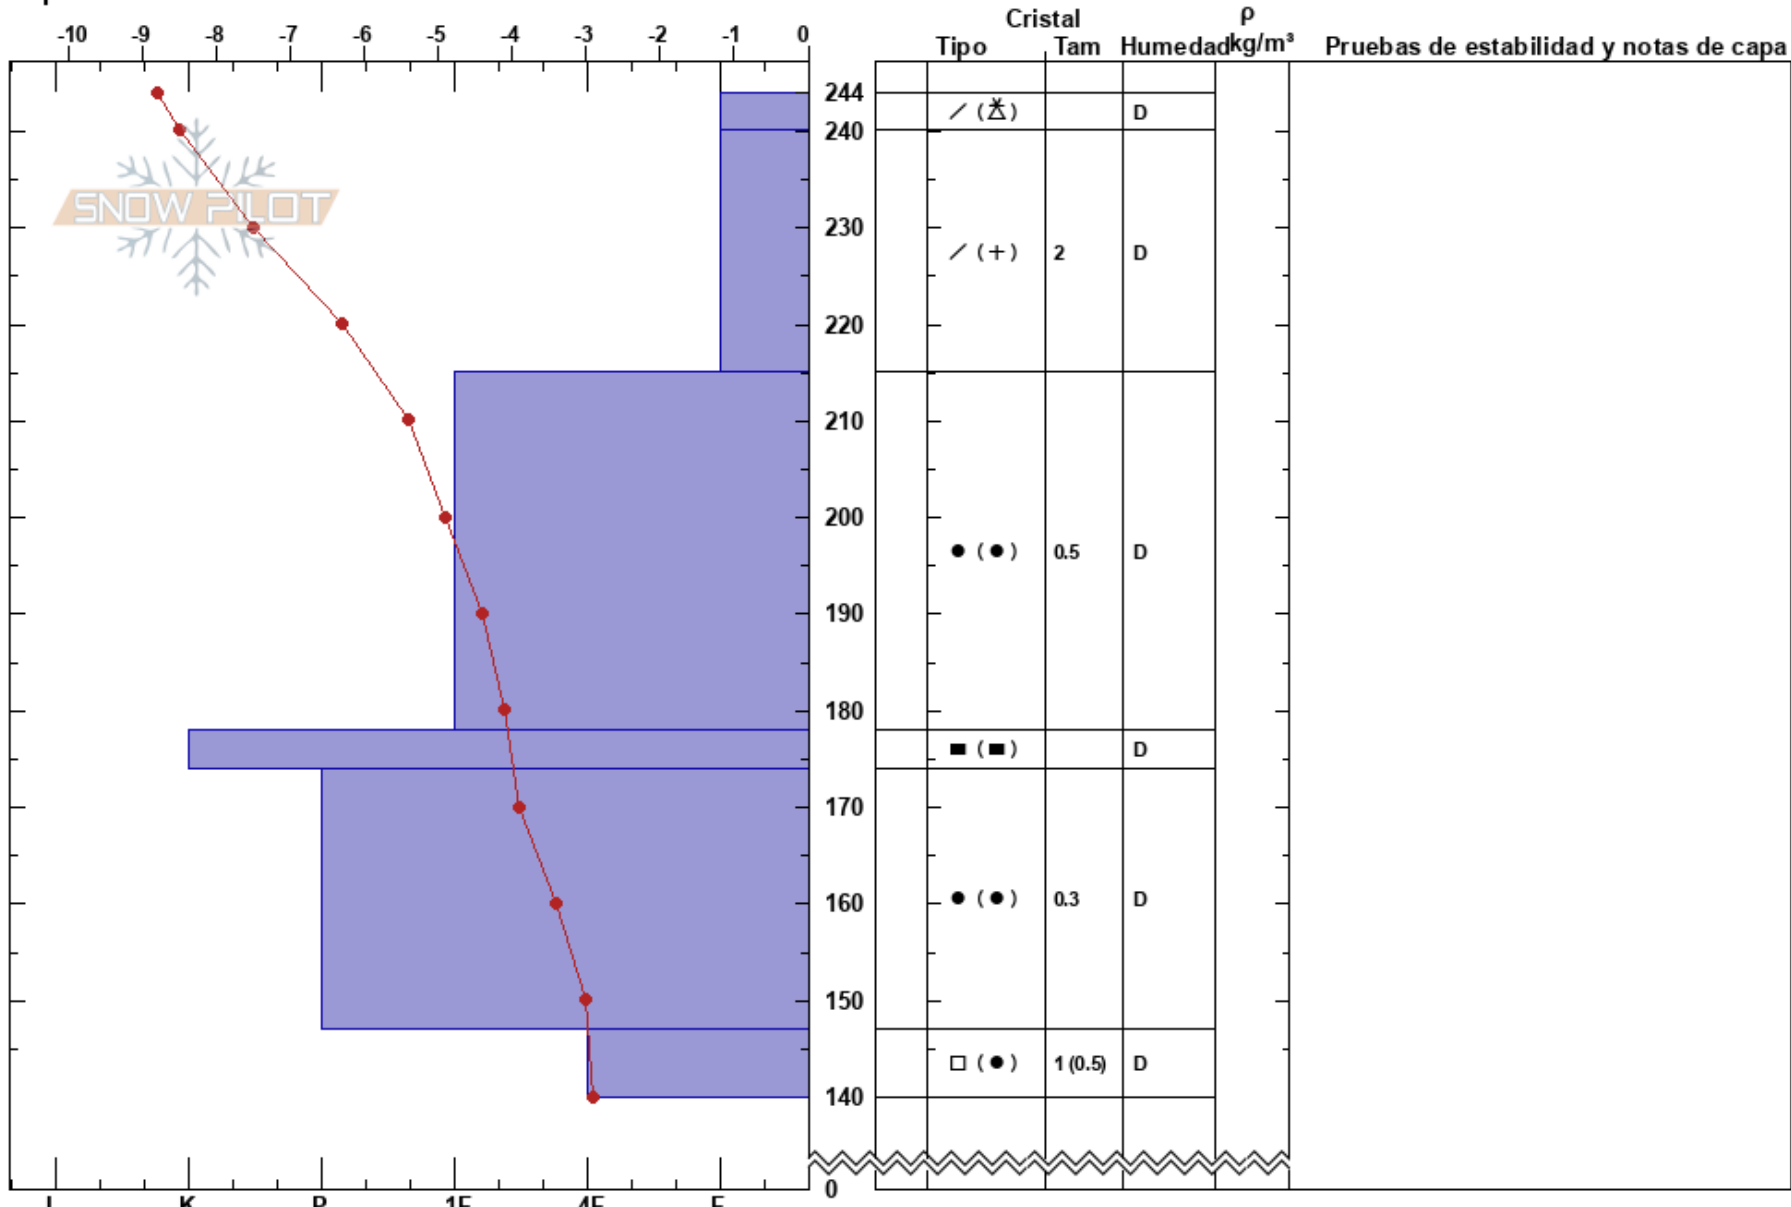

Valle Nevado, M Carpet
 Andes
 Chile
 Elevación: 3048 m
 Exposición: SE
 Específicas:

Sergio Vega
 12/09/2023 - 08:30
 Coordinada:
 Ángulo de inclinación: 27°
 Carga del Viento:

Estabilidad: HS:244
 Temp. del aire: -6.5°C PF: 29 147-140cm: Problematic layer
 Cielo: BKN
 Precipitación: NO
 Viento: N Brisa leve

Notas: Pistera: Camila Vergara.

El día anterior, alrededor de 9hrs, se detuvo la tormenta luego de varios días. Luego, día soleado y con alzas de temperatura. Se deberá tener precaución con la transformación del manto y la posibilidad de avalanchas de nieve húmeda.