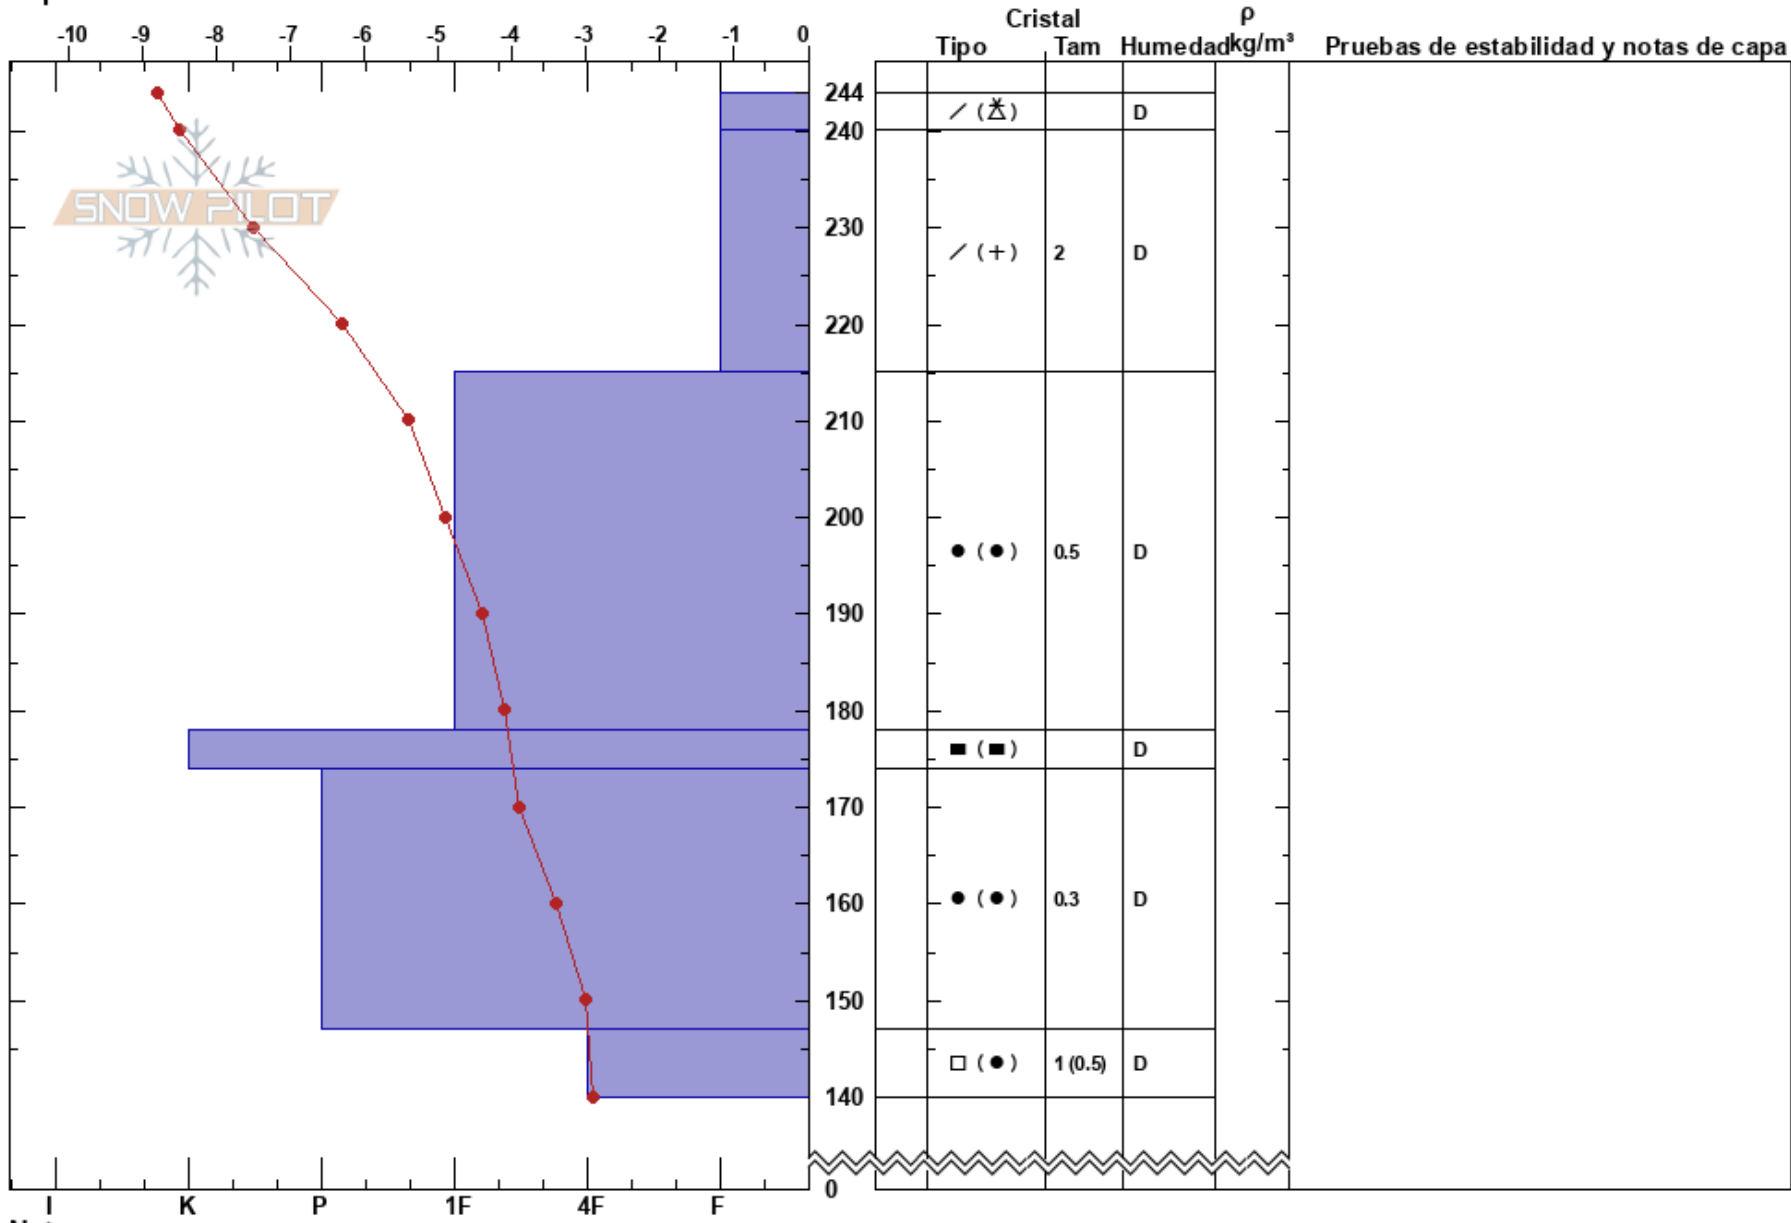

Valle Nevado, M Carpet  
 Andes  
 Chile  
 Elevación: 3048 m  
 Exposición: SE  
 Específicas:

Sergio Vega  
 12/09/2023 - 08:30  
 Coordinada:  
 Ángulo de inclinación: 27°  
 Carga del Viento:

Estabilidad: HS:244  
 Temp. del aire: -6.5°C PF: 29 147-140cm: Problematic layer  
 Cielo: BKN  
 Precipitación: NO  
 Viento: N Brisa leve

Notas: Pistera: Camila Vergara.

El día anterior, alrededor de 9hrs, se detuvo la tormenta luego de varios días. Luego, día soleado y con alzas de temperatura. Se deberá tener precaución con la transformación del manto y la posibilidad de avalanchas de nieve húmeda.