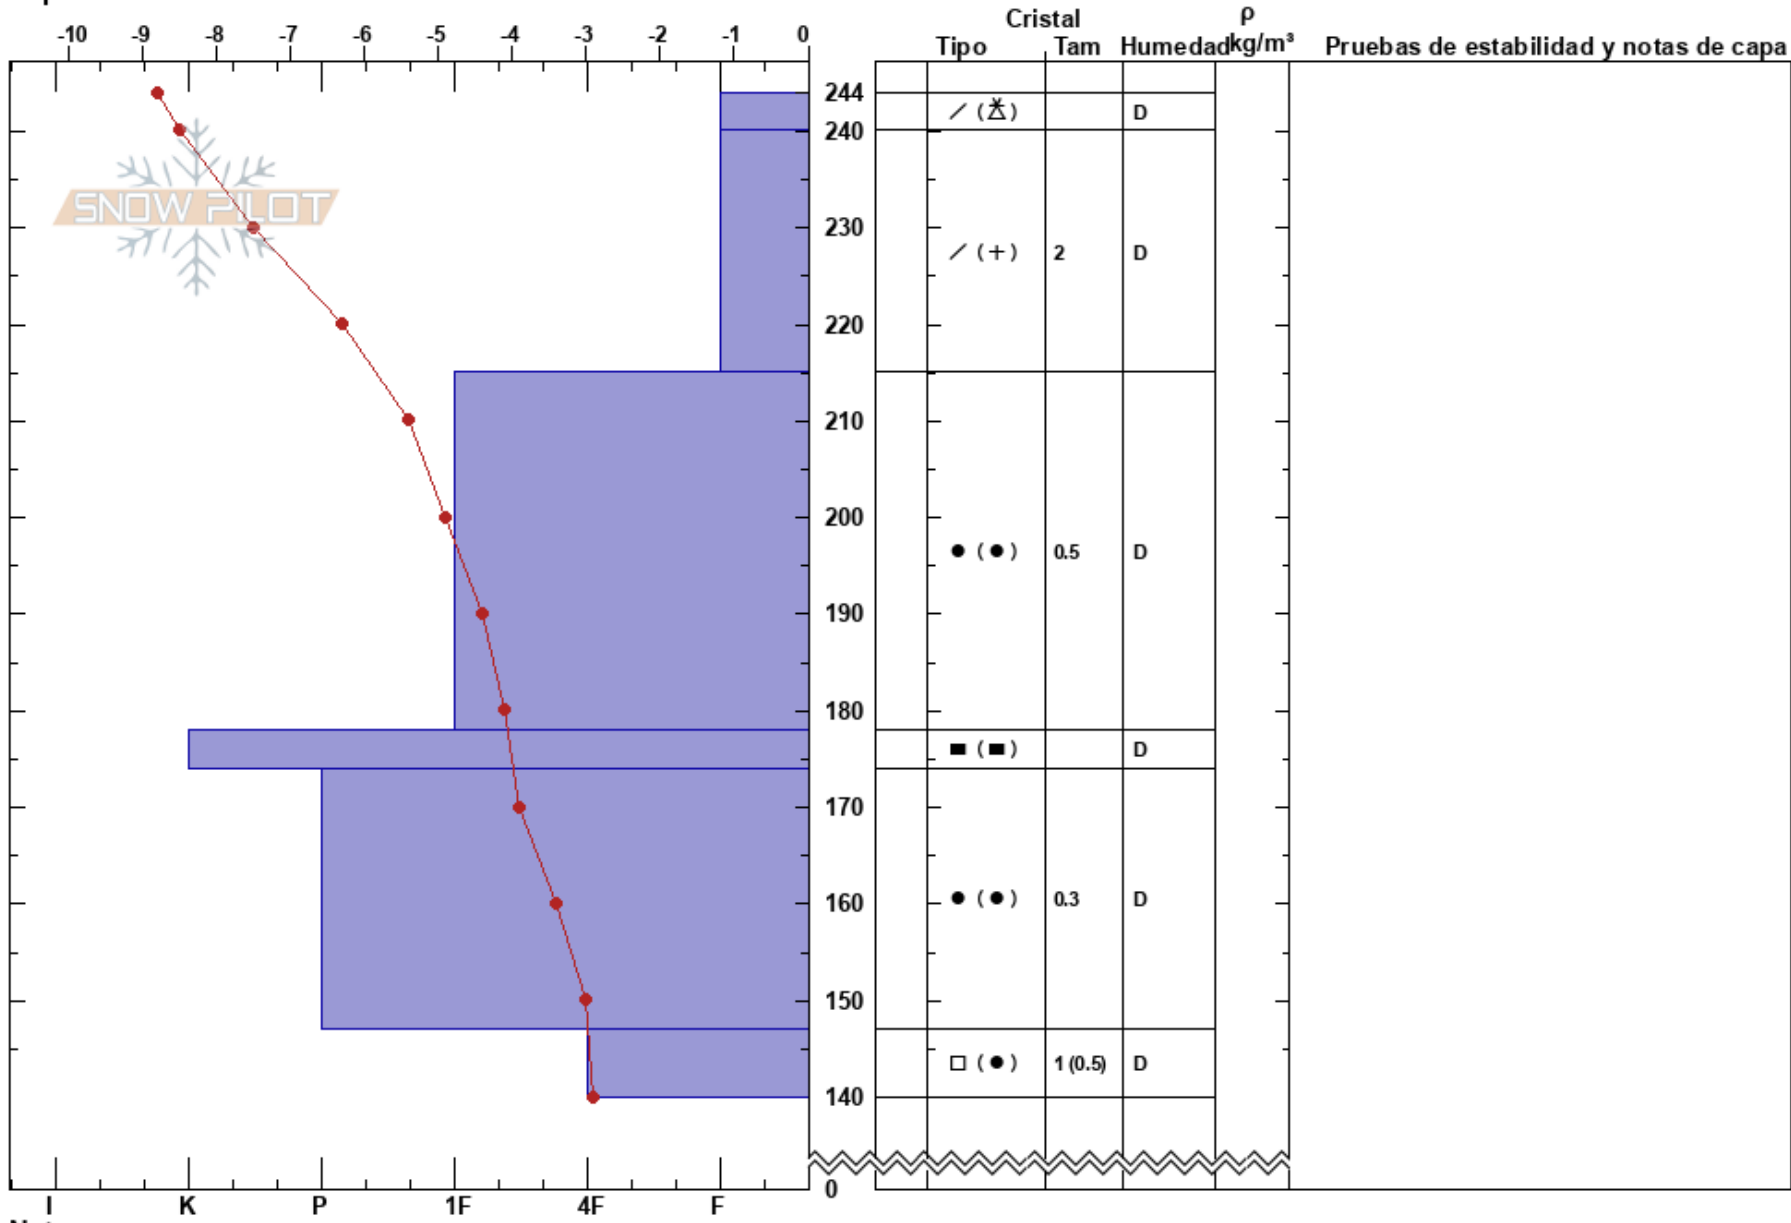

Valle Nevado, M Carpet
 Andes
 Chile
 Elevación: 3048 m
 Exposición: SE
 Específicas:

Sergio Vega
 12/09/2023 - 08:30
 Coordinada:
 Ángulo de inclinación: 27°
 Carga del Viento:

Estabilidad: HS:244
 Temp. del aire: -6.5°C PF: 29 147-140cm: Problematic layer
 Cielo: BKN
 Precipitación: NO
 Viento: N Brisa leve

Notas: Pistera: Camila Vergara.

El día anterior, alrededor de 9hrs, se detuvo la tormenta luego de varios días. Luego, día soleado y con alzas de temperatura. Se deberá tener precaución con la transformación del manto y la posibilidad de avalanchas de nieve húmeda.