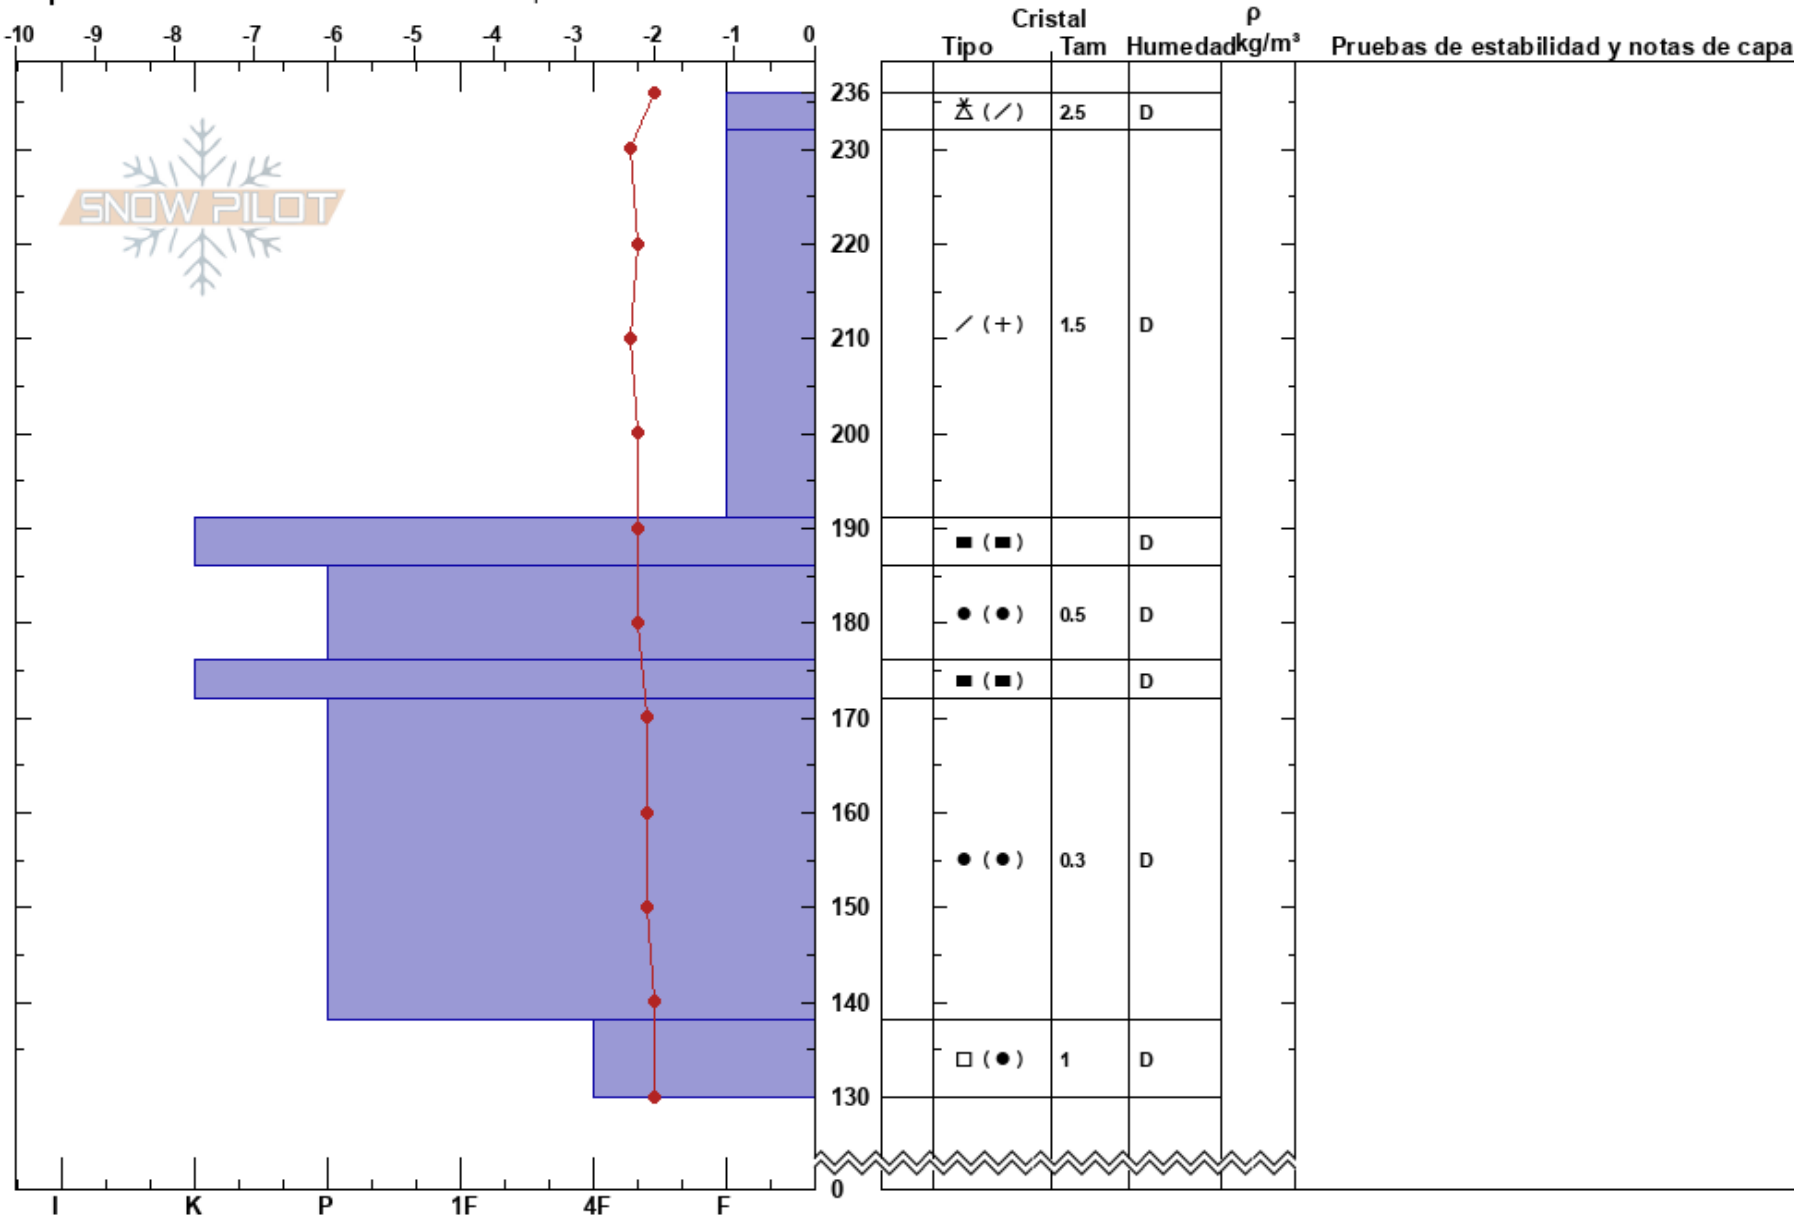

Valle Nevado, M Carpet  
 Andes  
 Chile  
**Elevación:** 3048 m  
**Exposición:** SE  
**Específicas:** Fosa cavada en un estación de esquí

Sergio Vega  
 09/09/2023 - 07:45  
**Coordinada:**  
**Ángulo de inclinación:** 27°  
**Carga del Viento:** si

**Estabilidad:** HS:236  
**Temp. del aire:** -0.8°C  
**Cielo:** BKN  
**Precipitación:** S2  
**Viento:** W Moderada

138-130cm: Problematic layer

**Notas:** Pistera: Camila Vergara.

Nevadas con viento las últimas horas. Transporte de nieve intenso, tanto así que la altura del manto fue reducida. Malas condiciones por tiempo en zonas altas.