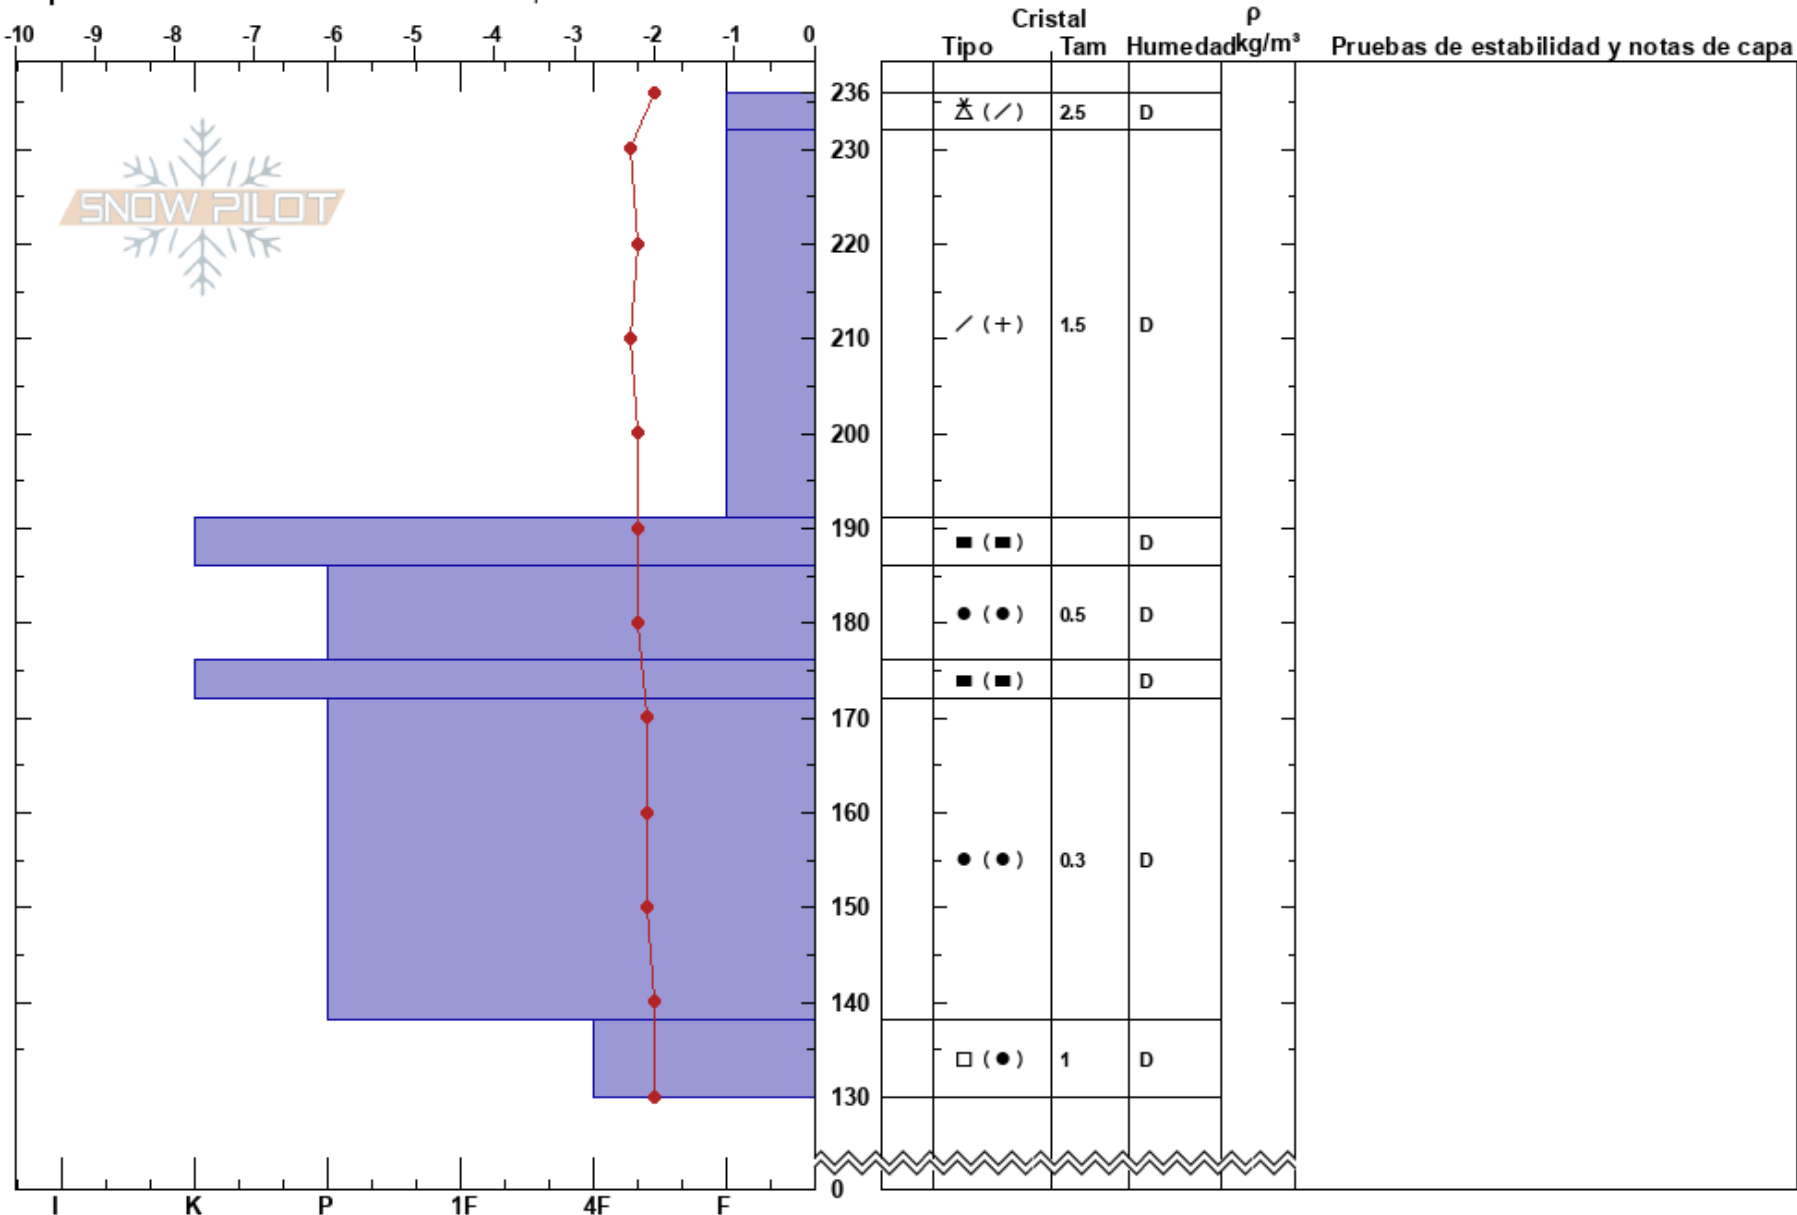

Valle Nevado, M Carpet
 Andes
 Chile
Elevación: 3048 m
Exposición: SE
Específicas: Fosa cavada en un estación de esquí

Sergio Vega
 09/09/2023 - 07:45
Coordinada:
Ángulo de inclinación: 27°
Carga del Viento: si

Estabilidad: HS:236
Temp. del aire: -0.8°C
Cielo: BKN
Precipitación: S2
Viento: W Moderada

138-130cm: Problematic layer

Notas: Pistera: Camila Vergara.

Nevadas con viento las últimas horas. Transporte de nieve intenso, tanto así que la altura del manto fue reducida. Malas condiciones por tiempo en zonas altas.

Continúa búsqueda de persona perdida en sector de La Parva.