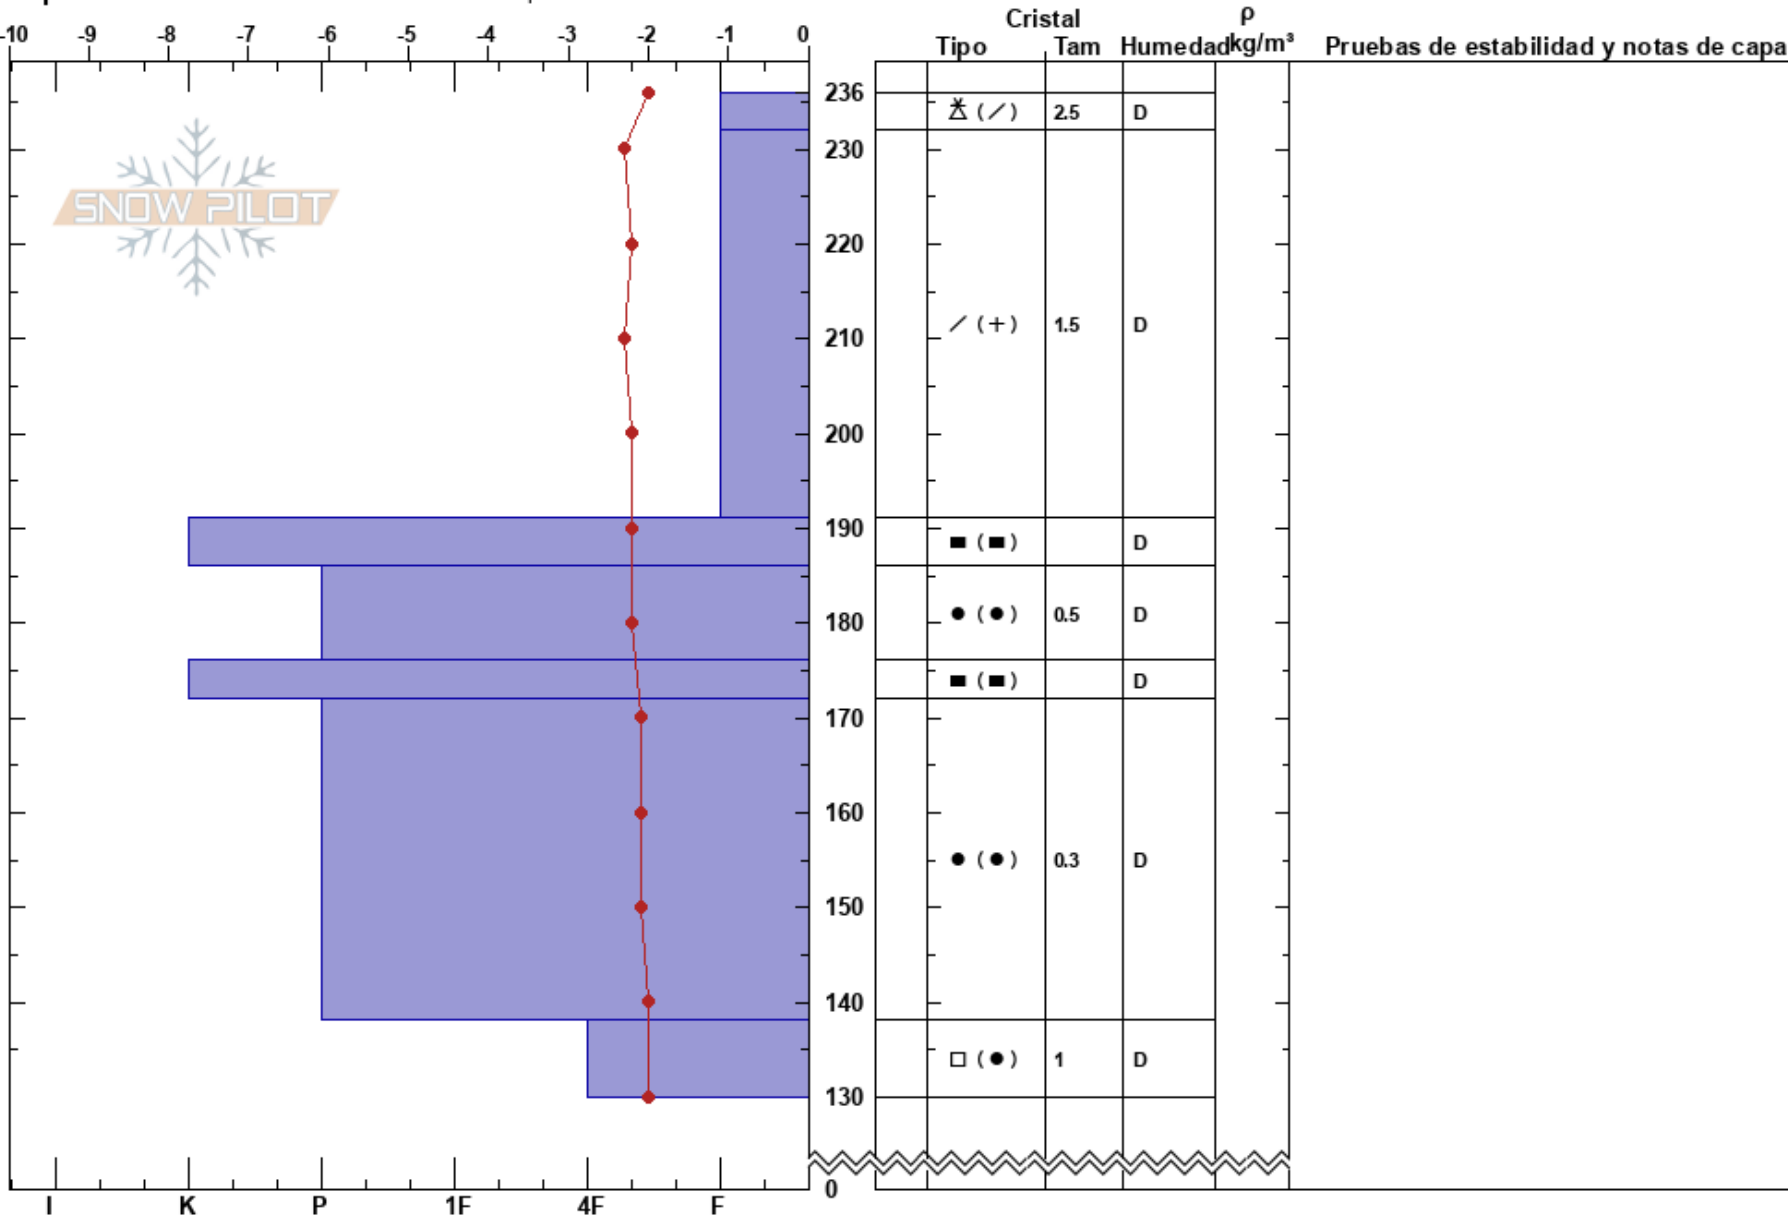

Valle Nevado, M Carpet
 Andes
 Chile
 Elevación: 3048 m
 Exposición: SE
 Específicas: Fosa cavada en un estación de esquí

Sergio Vega
 09/09/2023 - 07:45
 Coordinada:
 Ángulo de inclinación: 27°
 Carga del Viento: si

Estabilidad:
 Temp. del aire: -0.8°C
 Cielo: BKN
 Precipitación: S2
 Viento: W Moderada

HS:236

138-130cm: Problematic layer

Notas: Pistera: Camila Vergara.

Nevadas con viento las últimas horas. Transporte de nieve intenso, tanto así que la altura del manto fue reducida. Malas condiciones por tiempo en zonas altas.

Continúa búsqueda de persona perdida en sector de La Parva.