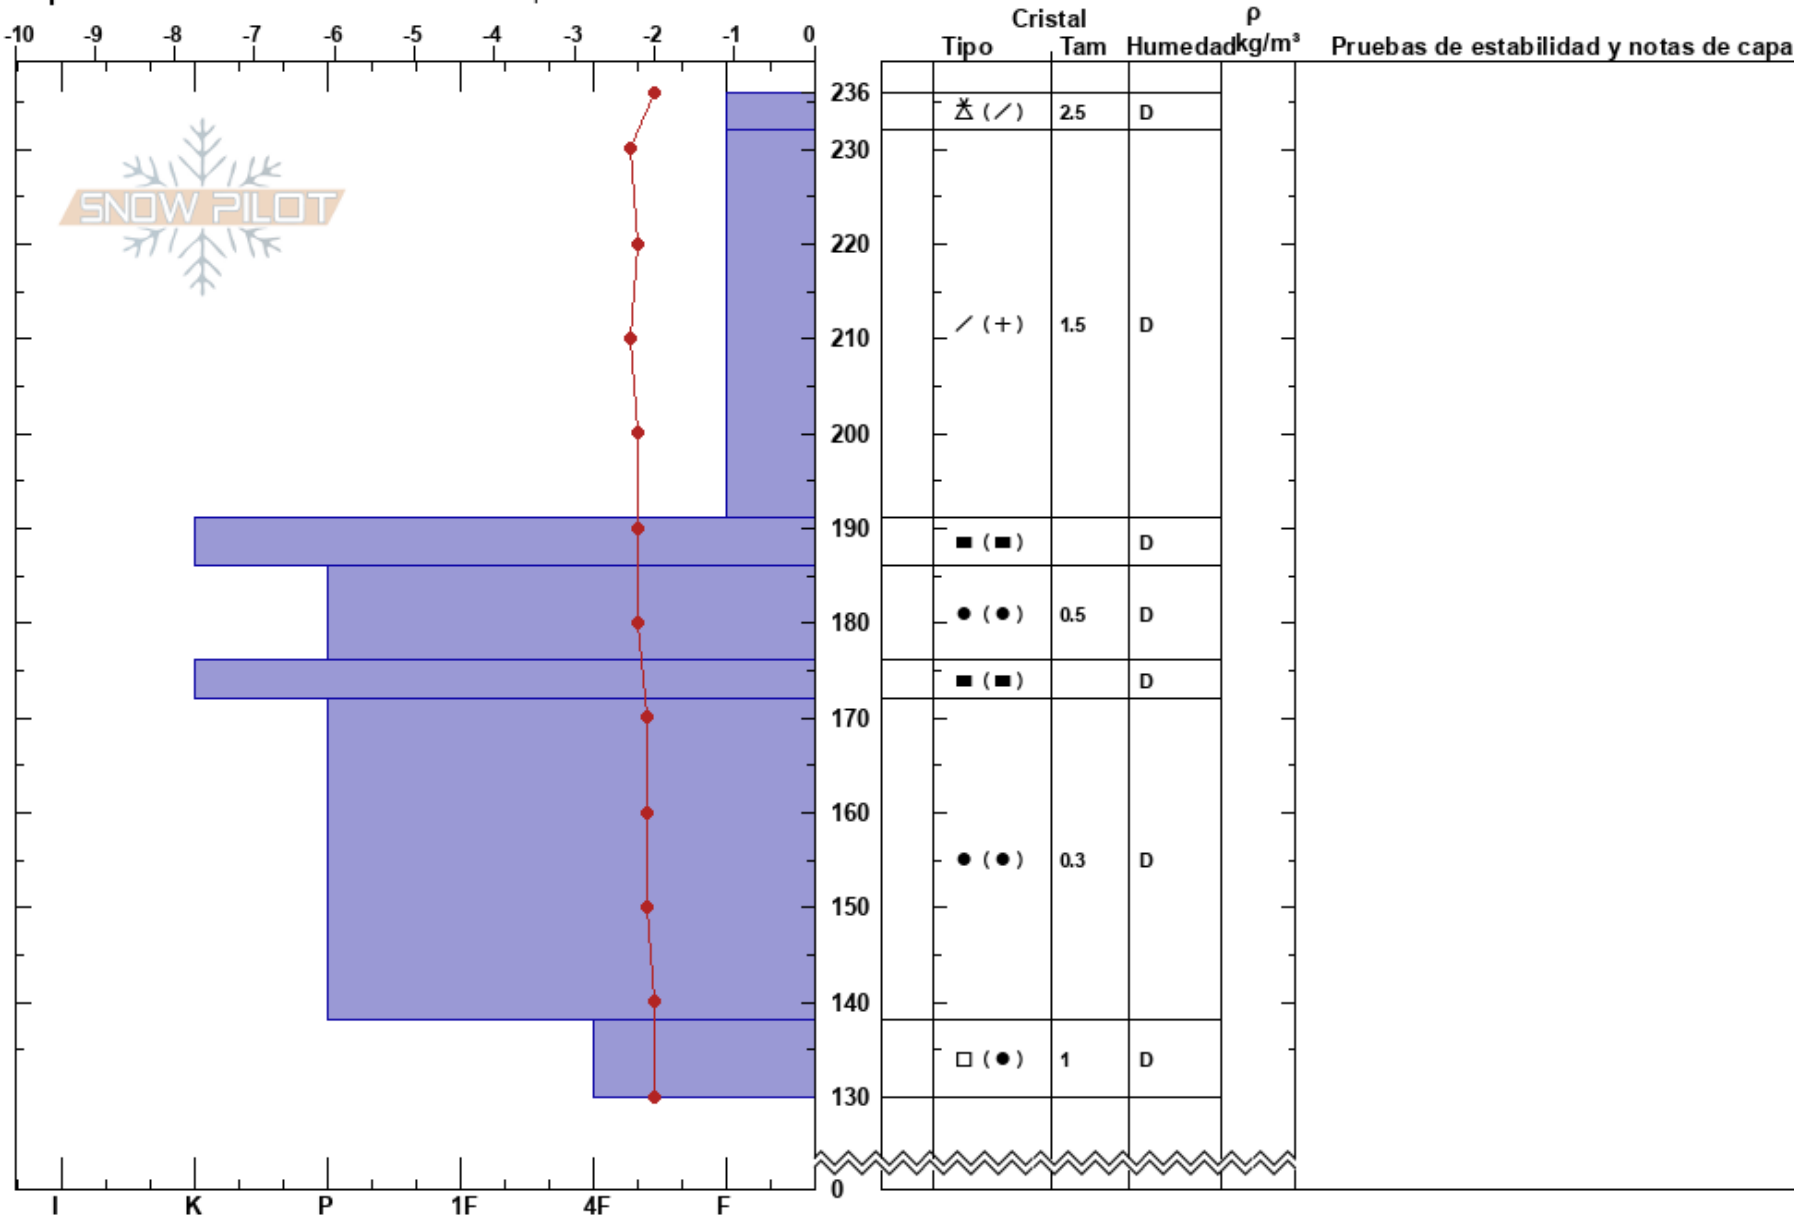

Valle Nevado, M Carpet
 Andes
 Chile
Elevación: 3048 m
Exposición: SE
Específicas: Fosa cavada en un estación de esquí

Sergio Vega
 09/09/2023 - 07:45
Coordinada:
Ángulo de inclinación: 27°
Carga del Viento: si

Estabilidad: HS:236
Temp. del aire: -0.8°C
Cielo: BKN
Precipitación: S2
Viento: W Moderada

138-130cm: Problematic layer

Notas: Pistera: Camila Vergara.

Nevadas con viento las últimas horas. Transporte de nieve intenso, tanto así que la altura del manto fue reducida. Malas condiciones por tiempo en zonas altas.

Continúa búsqueda de persona perdida en sector de La Parva.