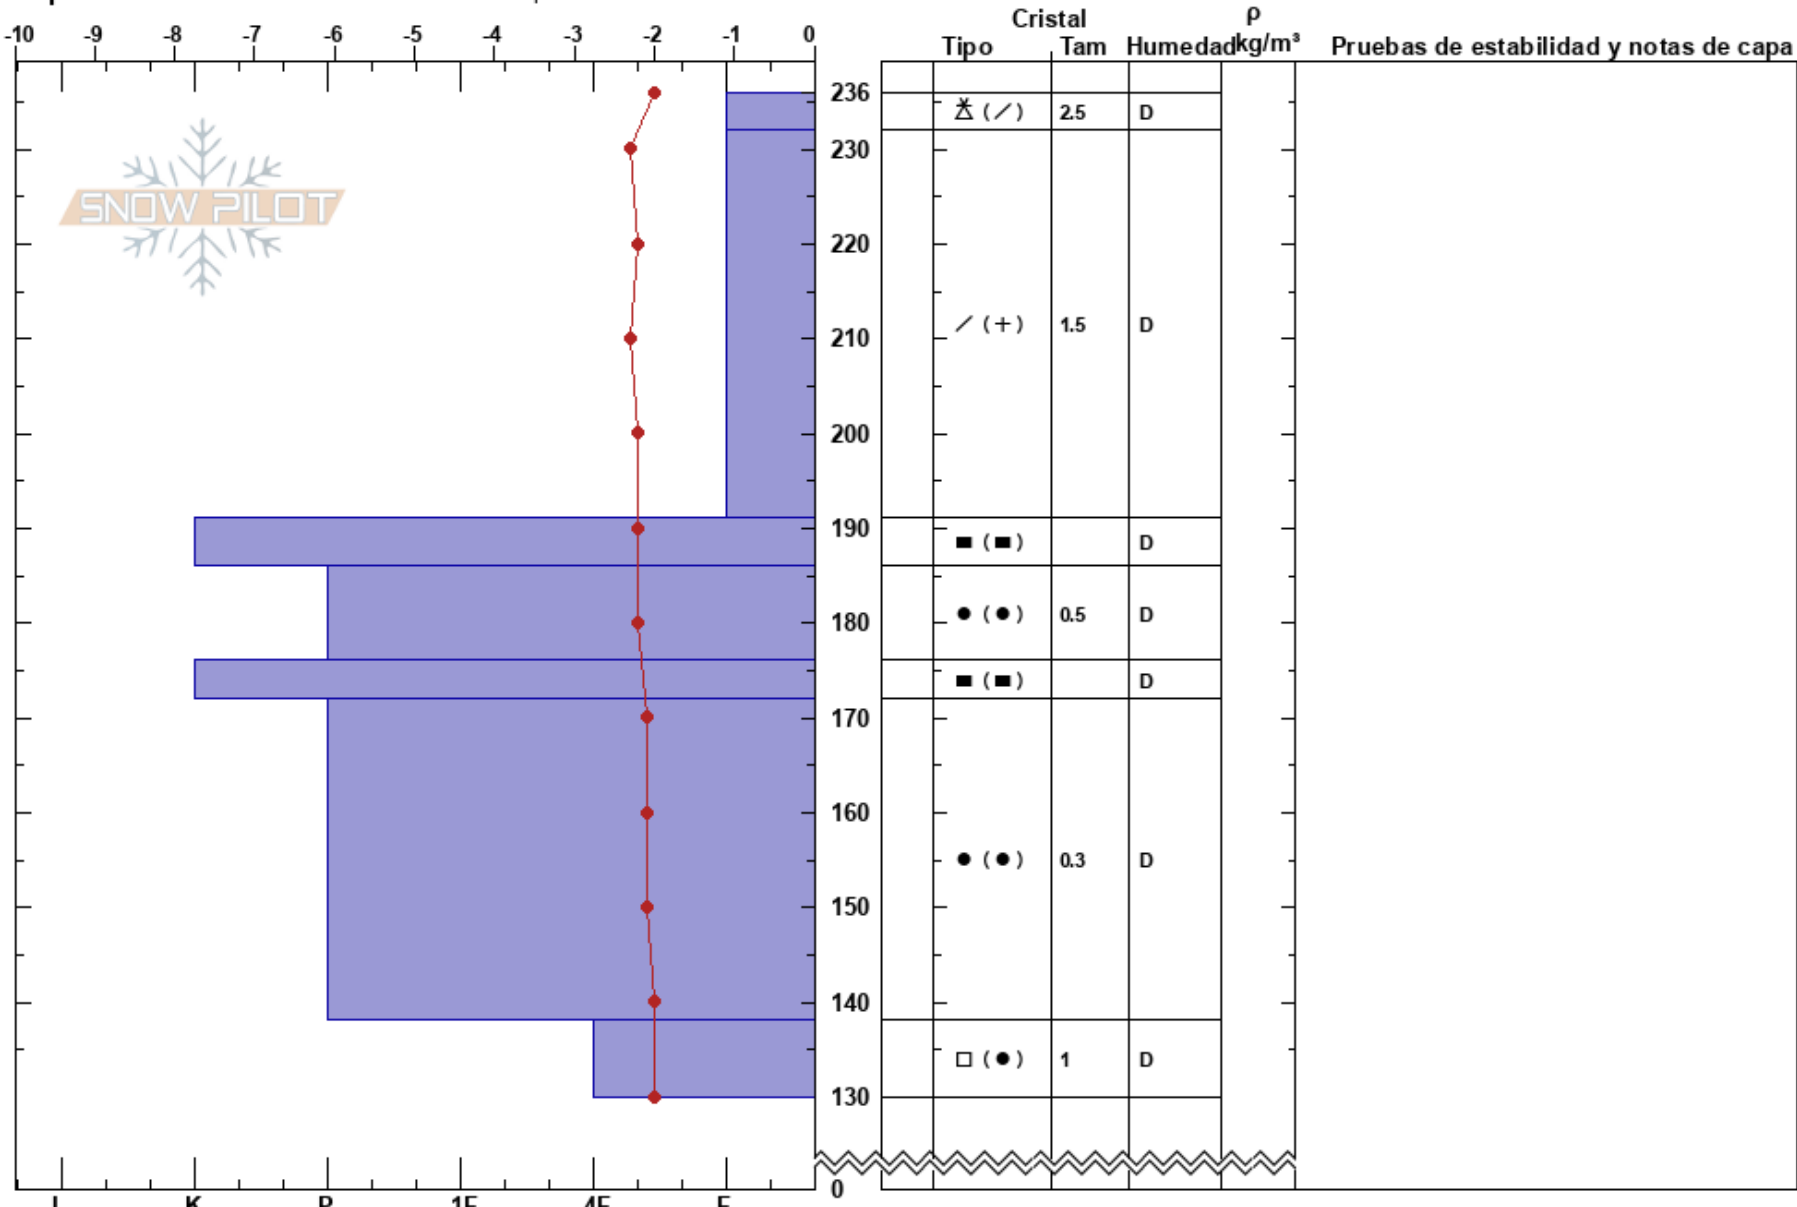

Valle Nevado, M Carpet
 Andes
 Chile
 Elevación: 3048 m
 Exposición: SE
 Específicas: Fosa cavada en un estación de esquí

Sergio Vega
 09/09/2023 - 07:45
 Coordinada:
 Ángulo de inclinación: 27°
 Carga del Viento: si

Estabilidad:
 Temp. del aire: -0.8°C
 Cielo: BKN
 Precipitación: S2
 Viento: W Moderada

HS:236
 138-130cm: Problematic layer

Notas: Pistera: Camila Vergara.

Nevadas con viento las últimas horas. Transporte de nieve intenso, tanto así que la altura del manto fue reducida. Malas condiciones por tiempo en zonas altas.

Continúa búsqueda de persona perdida en sector de La Parva.